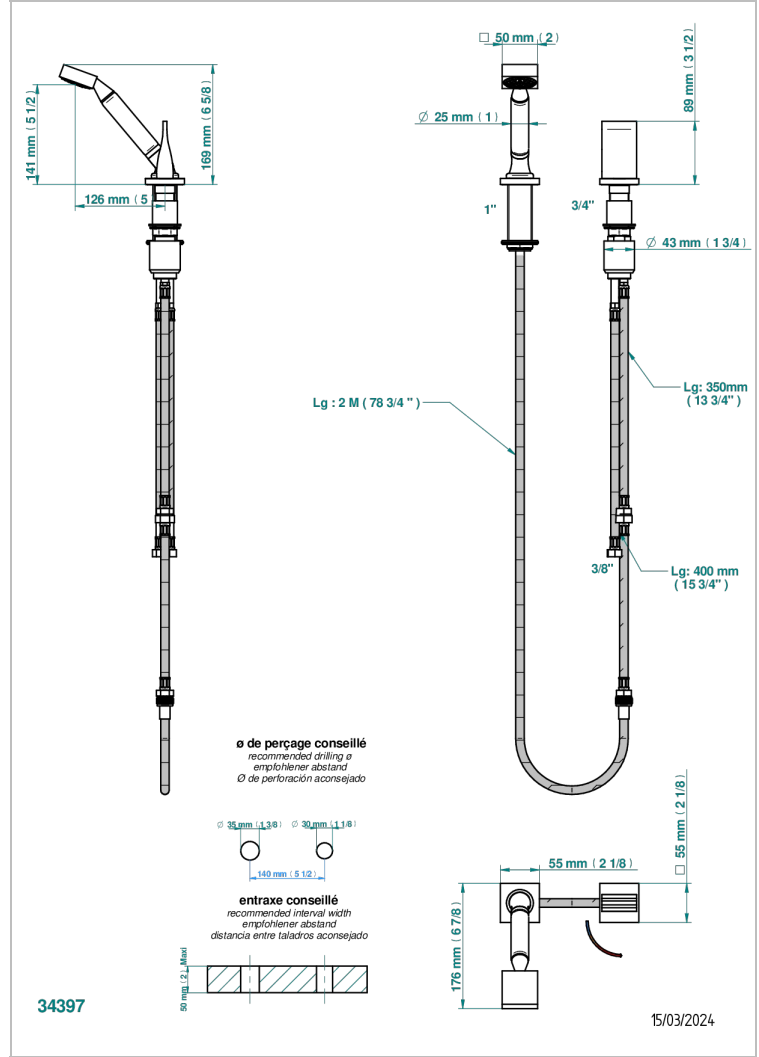

Kit monomando de peluquería : monomando con cartucho progresivo, con teleducha sobre encimera, mando de estilo, soporte y flexo de 2m

CARACTERÍSTICAS

- ACS : 22ACCLY009

ESPECIFICACIONES TÉCNICAS

- Reconnmandé : 3 bars (max. 5 bars) - Advised : 43,5 psi (max. 72 psi)
- 9,5 l/min à 3 bars (2.5 gpm at 43.5 psi)

ESTÁNDAR

ACABADOS DISPONIBLES

- Bronce claro - D01
- Cerámica negra mate - D30
- Cobre viejo mate - H07
- Cromo - A02
- Cromo / dorado - G02
- Cromo mate - C02

- Dorado - F01
- Dorado mate - F07
- Dorado pálido - F30
- Dorado pálido mate (sin barniz) - F31
- Níquel - B01
- Níquel mate - C01

- Níquel viejo - H28
- Pvd blush - H62
- Pvd blush mate - H60
- Pvd color latón - H49
- Pvd color latón mate - H50
- Pvd color níquel - H55

- Pvd color níquel mate - H56
- Pvd color oro - H52
- Pvd color oro mate - H53
- Pvd grafito - H64
- Pvd grafito mate - H65
- Pvd marrón bronce - F33