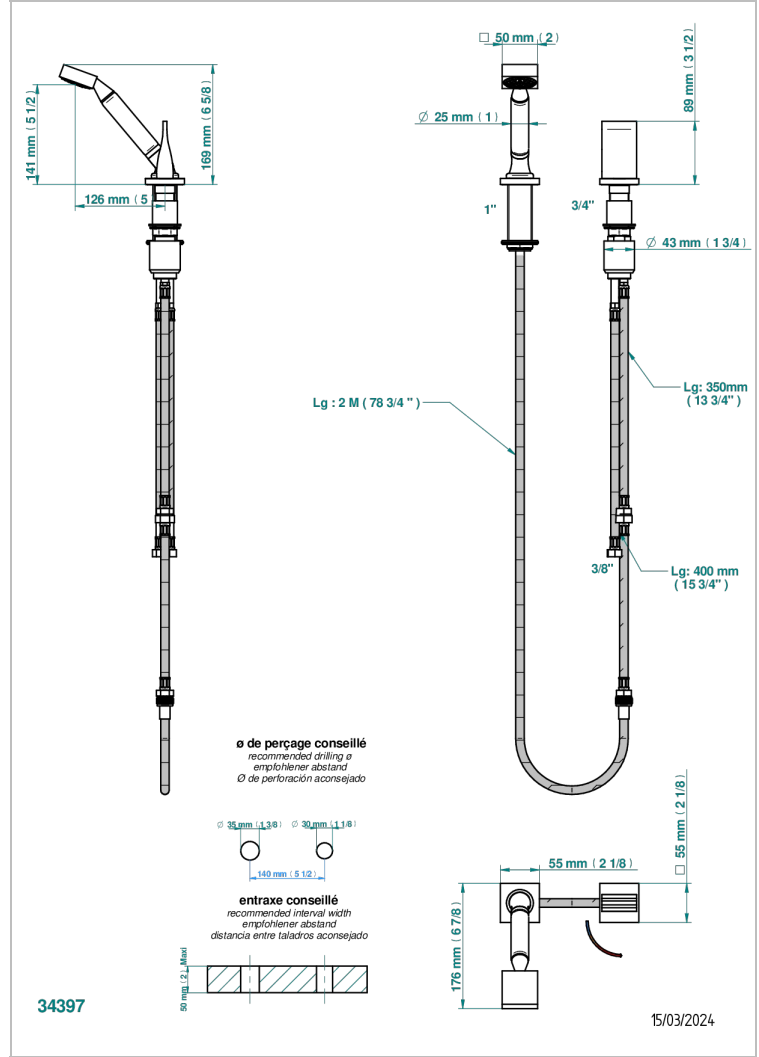

Kit monomando de peluquería : monomando con cartucho progresivo, con teleducha sobre encimera, mando de estilo, soporte y flexo de 2m

CARACTERÍSTICAS

- ACS : 22ACCLY009

ESPECIFICACIONES TÉCNICAS

- Recommandé : 3 bars (max. 5 bars) - Advised : 43,5 psi (max. 72 psi)
- 9,5 l/min à 3 bars (2.5 gpm at 43.5 psi)

ESTÁNDAR

ACABADOS DISPONIBLES

- Bronce claro - D01
- Cerámica negra mate - D30
- Cobre viejo mate - H07
- Cromo - A02
- Cromo / dorado - G02
- Cromo mate - C02

- Dorado - F01
- Dorado mate - F07
- Dorado pálido - F30
- Dorado pálido mate (sin barniz) - F31
- Níquel - B01
- Níquel mate - C01

- Níquel viejo - H28
- Pvd blush - H62
- Pvd blush mate - H60
- Pvd color latón - H49
- Pvd color latón mate - H50
- Pvd color níquel - H55

- Pvd color níquel mate - H56
- Pvd color oro - H52
- Pvd color oro mate - H53
- Pvd grafito - H64
- Pvd grafito mate - H65
- Pvd marrón bronce - F33