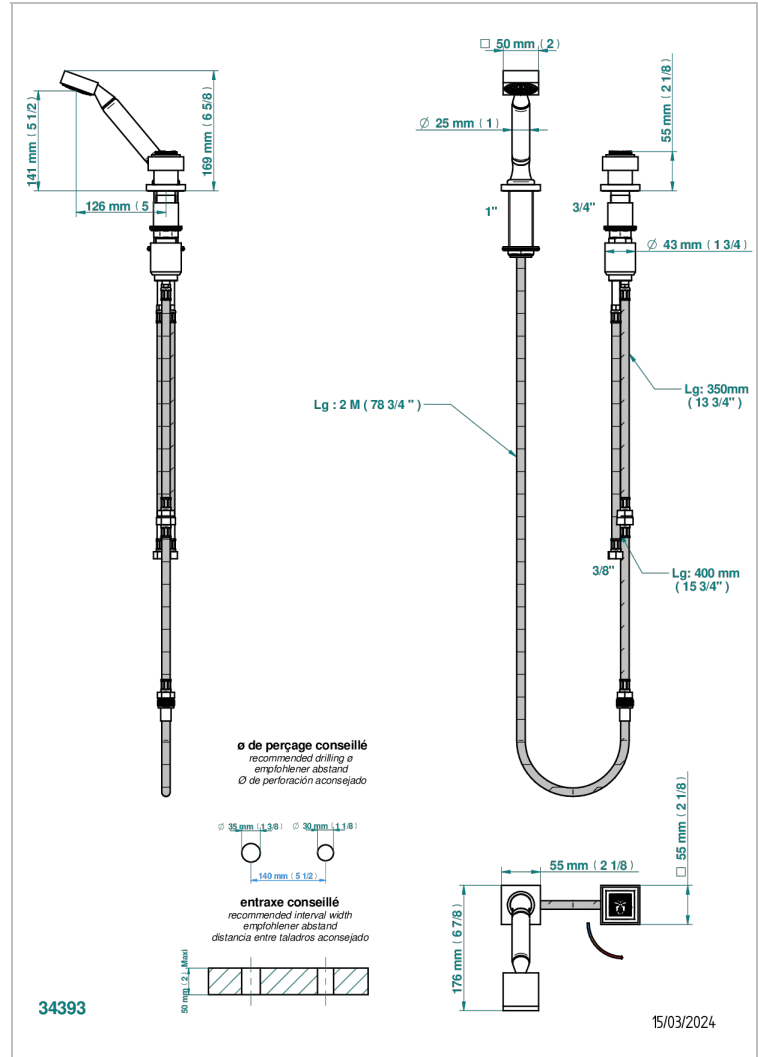

# MASQUE DE FEMME, METAL LISO

A2U-6532/60A

THG<sup>®</sup>  
PARIS

Kit monomando de peluquería : monomando con cartucho progresivo, con teleducha sobre encimera, mando de estilo, soporte y flexo de 2m

## CARACTERÍSTICAS

- ACS : 22ACCLY009