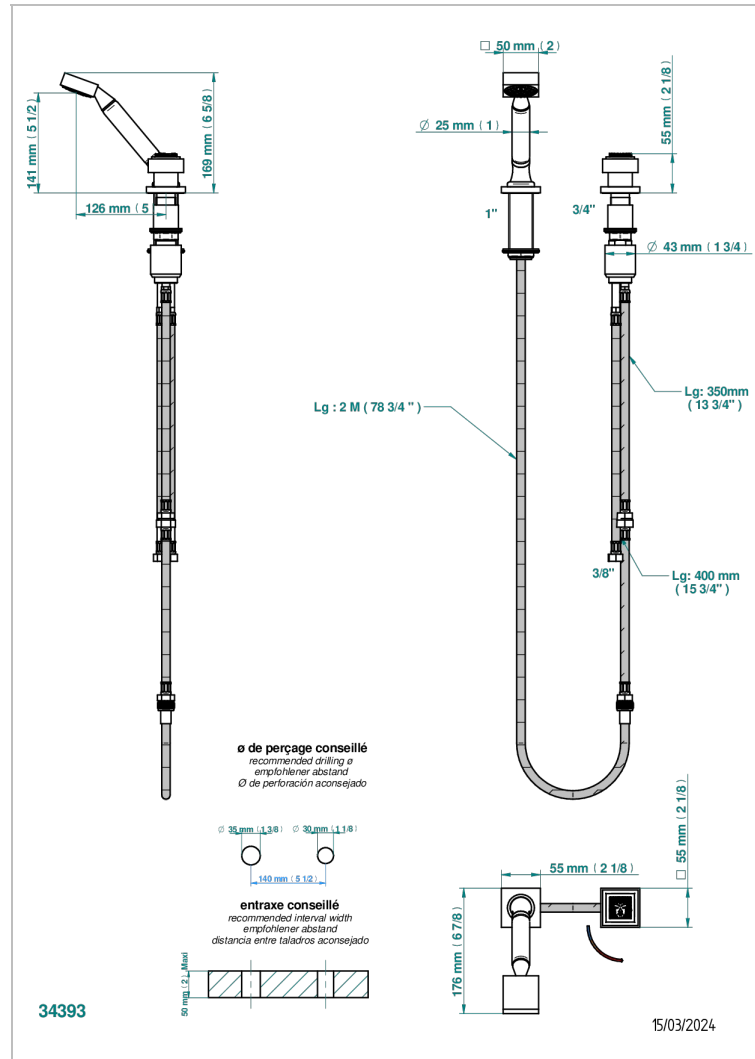

MASQUE DE FEMME METAL LISSE

A2U-6532/60A

THG[®]
PARIS

Mitigeur à cartouche progressive avec croisillon de style, douchette, coulant et flexible 2 m

CARACTÉRISTIQUES

- Douchette alimentée par un mitigeur progressif pour plus de confort
- Flexible métallique 2 m double agrafage avec système de changement par le dessus
- Douchette en laiton avec tapis Easyclean, réducteur de débit et clapet anti-retour
- ACS : 22ACCLY009

CERTIFICATIONS

SPÉCIFICATIONS TECHNIQUES

- Recommandé : 3 bars (max. 5 bars) - Advised : 43,5 psi (max. 72 psi)
- 9,5 l/min à 3 bars (2.5 gpm at 43.5 psi)

FINITIONS DISPONIBLES

Chromé - A02
Chromé / doré - G02
Chromé mat - C02
Doré brillant - F01
Doré mat - F07
Nickel brillant - B01

Nickel mat - C01
Noir mat céramique - D30
Or pâle - F30
Or pâle mat - F31
Pvd blush - H62
Pvd blush mat - H60

Pvd couleur bronze brown - F33
Pvd couleur bronze brown - mat - F34
Pvd couleur doré - H52
Pvd couleur doré mat - H53
Pvd couleur lait - H49
Pvd couleur lait mat - H50