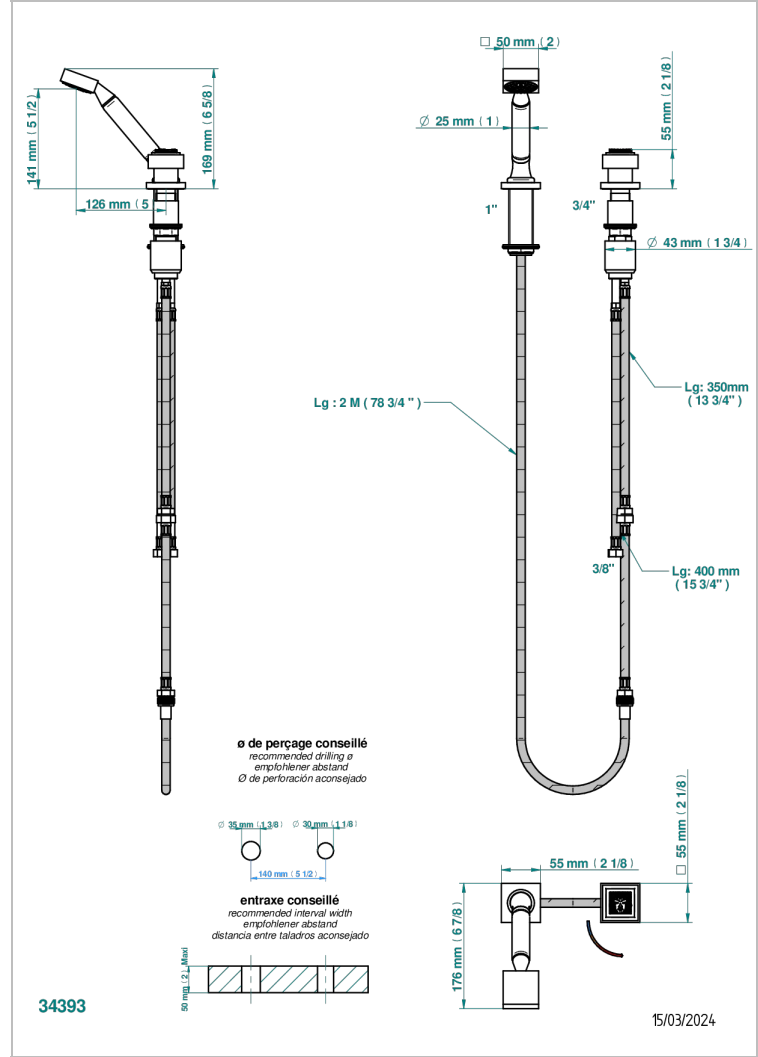

MASQUE DE FEMME, METAL LISO

A2U-6532/60A

THG[®]
PARIS

Kit monomando de peluquería : monomando con cartucho progresivo, con teleducha sobre encimera, mando de estilo, soporte y flexo de 2m

CARACTERÍSTICAS

- ACS : 22ACCLY009

ESPECIFICACIONES TÉCNICAS

- Recommandé : 3 bars (max. 5 bars) - Advised : 43,5 psi (max. 72 psi)
- 9,5 l/min à 3 bars (2.5 gpm at 43.5 psi)

ESTÁNDAR

ACABADOS DISPONIBLES

Cerámica negra mate - D30
Cromo - A02
Cromo / dorado - G02
Cromo mate - C02
Dorado - F01
Dorado mate - F07