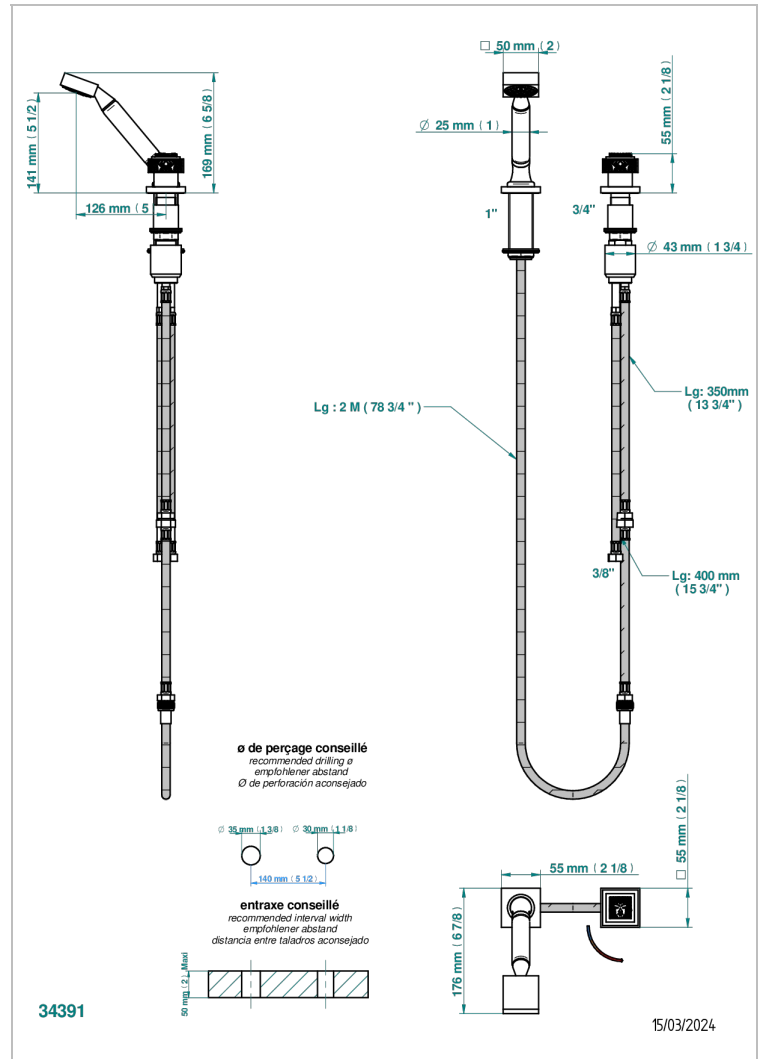

MASQUE DE FEMME LUNAIRE

A2R-6532/60A

THG[®]
PARIS

Mitigeur à cartouche progressive avec croisillon de style, douchette, coulant et flexible 2 m

CARACTÉRISTIQUES

- Douchette alimentée par un mitigeur progressif pour plus de confort
- Flexible métallique 2 m double agrafage avec système de changement par le dessus
- Douchette en laiton avec tapis Easyclean, réducteur de débit et clapet anti-retour
- ACS : 22ACCLY009

CERTIFICATIONS

FINITIONS DISPONIBLES

Chromé - A02
Chromé / doré - G02
Chromé mat - C02
Doré brillant - F01
Doré mat - F07
Nickel brillant - B01

SPECIFICATIONS TECHNIQUES

- Recommandé : 3 bars (max. 5 bars) - Advised : 43,5 psi (max. 72 psi)
- 9,5 l/min à 3 bars (2.5 gpm at 43.5 psi)

Nickel mat - C01
Noir mat céramique - D30
Or pâle - F30
Or pâle mat - F31