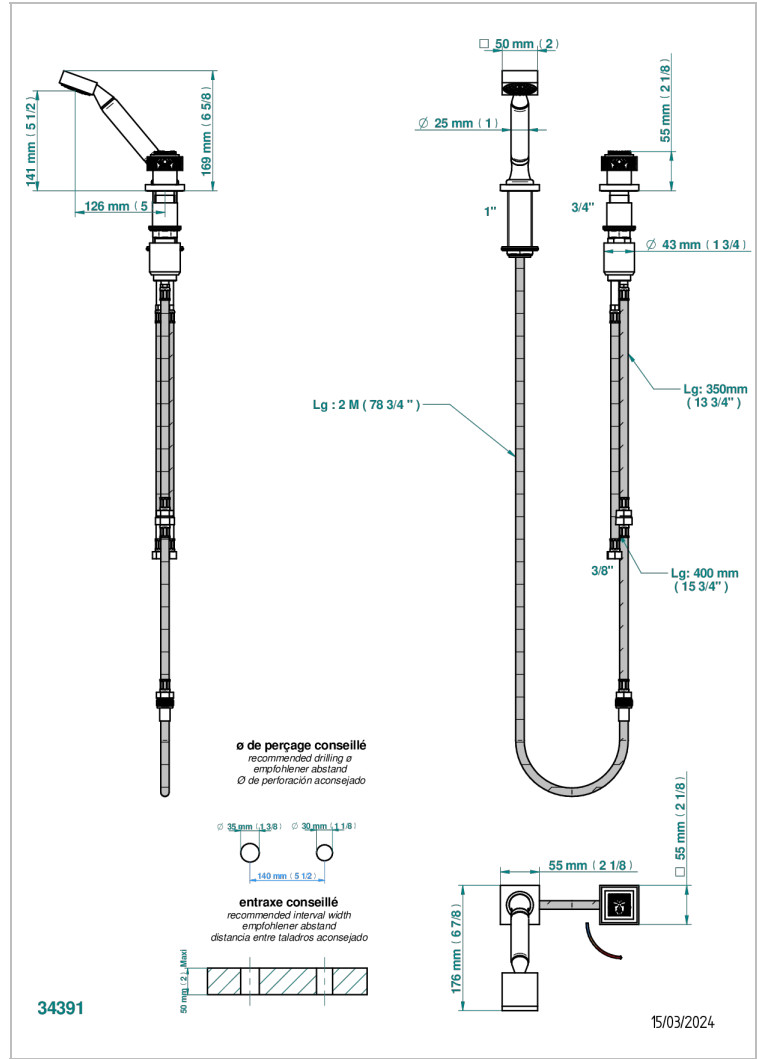

# MASQUE DE FEMME LUNAIRE

A2R-6532/60A

THG<sup>®</sup>  
PARIS

Kit monomando de peluquería : monomando con cartucho progresivo, con teleducha sobre encimera, mando de estilo, soporte y flexo de 2m

## CARACTERÍSTICAS

- ACS : 22ACCLY009

## ESPECIFICACIONES TÉCNICAS

- Recommandé : 3 bars (max. 5 bars) - Advised : 43,5 psi (max. 72 psi)
- 9,5 l/min à 3 bars (2.5 gpm at 43.5 psi)

- Dorado pálido - F30
- Dorado pálido mate (sin barniz) - F31
- Níquel - B01
- Níquel mate - C01