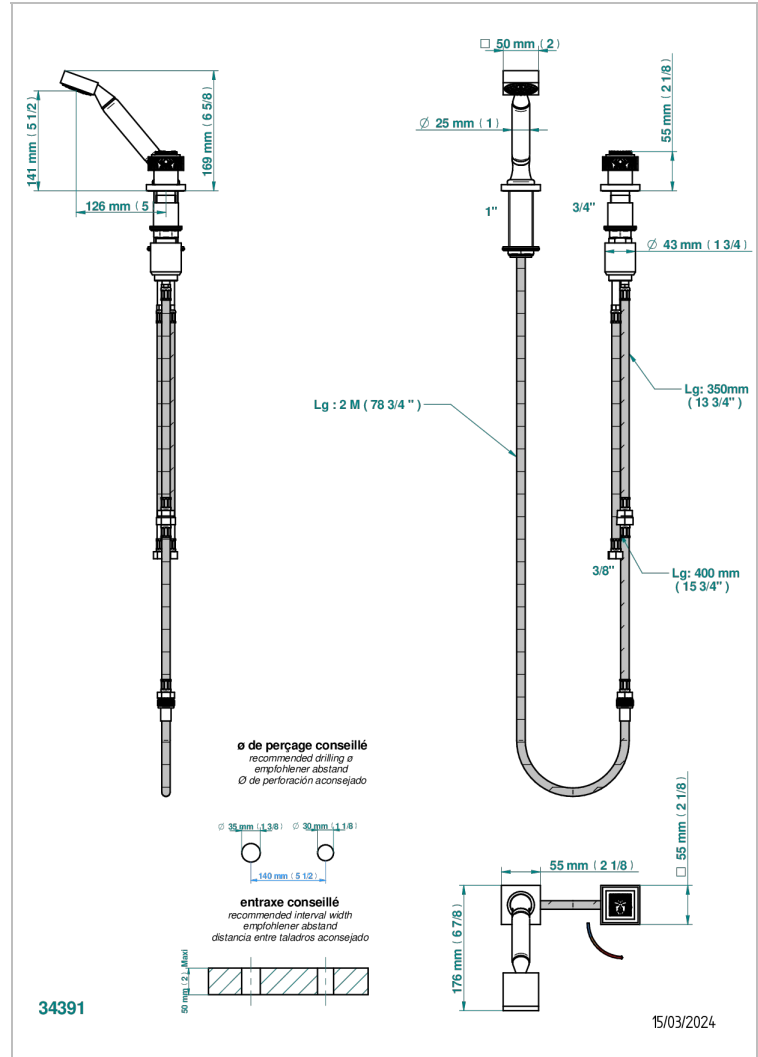

MASQUE DE FEMME LUNAIRE

A2R-6532/60A

THG[®]
PARIS

Kit monomando de peluquería : monomando con cartucho progresivo, con teleducha sobre encimera, mando de estilo, soporte y flexo de 2m

CARACTERÍSTICAS

- ACS : 22ACCLY009

ESTÁNDAR

ACABADOS DISPONIBLES

Cerámica negra mate - D30
Cromo - A02
Cromo / dorado - G02
Cromo mate - C02
Dorado - F01
Dorado mate - F07

Dorado pálido - F30
Dorado pálido mate (sin barniz) - F31
Níquel - B01
Níquel mate - C01

ESPECIFICACIONES TÉCNICAS

- Recommandé : 3 bars (max. 5 bars) - Advised : 43,5 psi (max. 72 psi)
- 9,5 l/min à 3 bars (2.5 gpm at 43.5 psi)