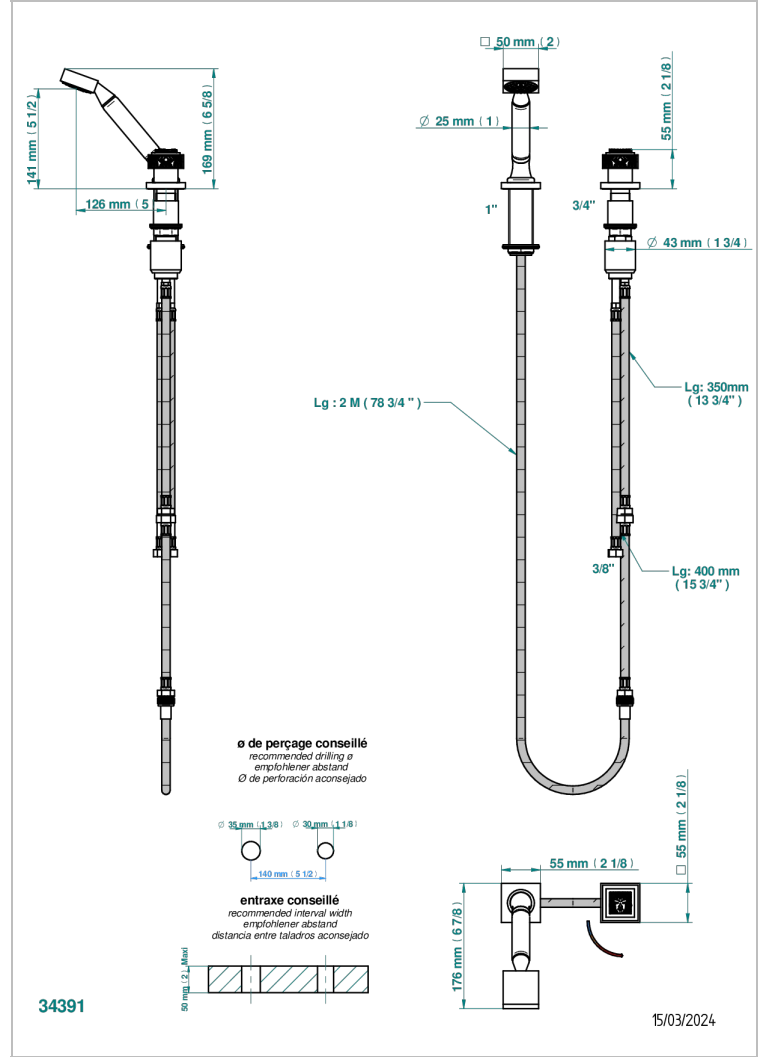

MASQUE DE FEMME LUNAIRE

A2R-6532/60A

Progressiver Einhebelmischer zur Standmontage mit Brausegarnitur, Schlupfrohr, Schlauch 2 m und drehbarem Bedienungsgriff passend zur Serie

THG[®]
PARIS

EIGENSCHAFTEN

- ACS : 22ACCLY009

ZERTIFIZIERUNGEN

VERFÜGBARE OBERFLÄCHEN

- Blassgold - F30
- Blassgold matt unlackiert - F31
- Chrom - A02
- Chrom / gold - G02
- Chrom matt - C02
- Gold - F01

TECHNISCHE DATEN

- Recommandé : 3 bars (max. 5 bars) - Advised : 43,5 psi (max. 72 psi)
- 9,5 l/min à 3 bars (2.5 gpm at 43.5 psi)

- Gold matt - F07
- Mattschwarz keramik - D30
- Nickel matt - C01
- Silbernickel - B01