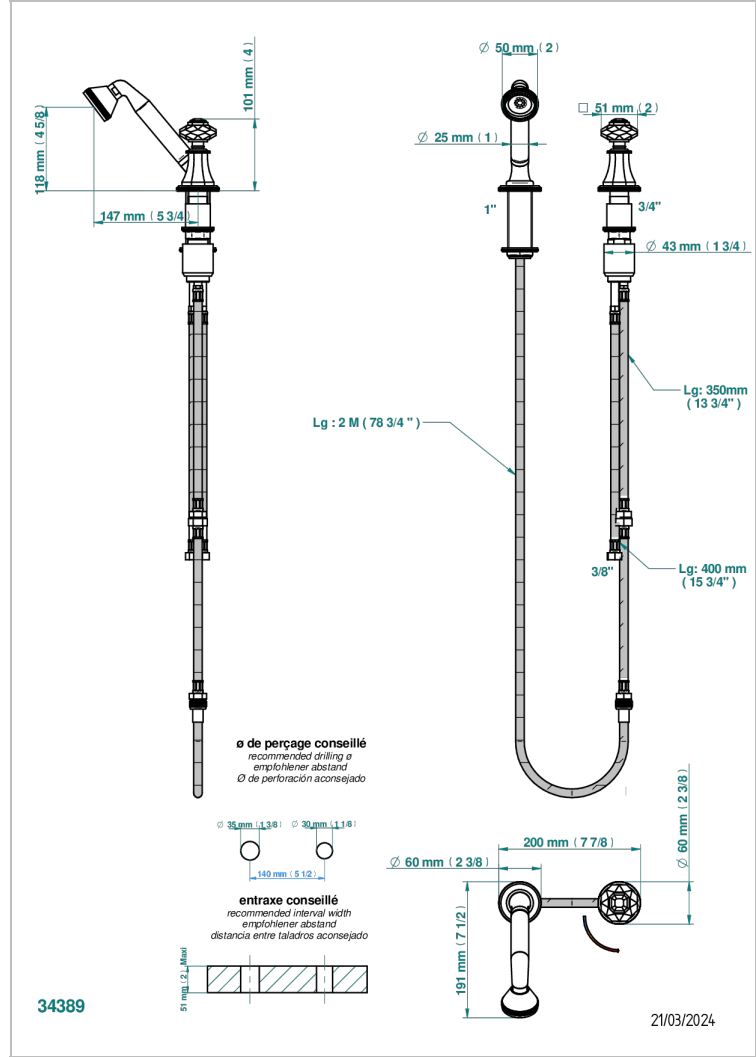

A59-6532/60A

Kit monomando de peluquería : monomando con cartucho progresivo, con teleducha sobre encimera, mando de estilo, soporte y flexo de 2m

CARACTERÍSTICAS

- ACS : 22ACCLY009

ESPECIFICACIONES TÉCNICAS

- Reconnmandé : 3 bars (max. 5 bars) - Advised : 43,5 psi (max. 72 psi)
- 8 l/min à 3 bars (2.12 gpm at 43.5 psi)

ESTÁNDAR

ACABADOS DISPONIBLES

Bronce claro - D01
 Cerámica negra mate - D30
 Cobre viejo mate - H07
 Cromo - A02
 Cromo / dorado - G02
 Cromo mate - C02

Dorado - F01
 Dorado mate - F07
 Dorado pálido - F30
 Dorado pálido mate (sin barniz) - F31
 Natural smoked Brass - A13
 Níquel - B01

Níquel mate - C01
 Níquel viejo - H28
 Pvd blush - H62
 Pvd blush mate - H60
 Pvd color latón - H49
 Pvd color latón mate - H50