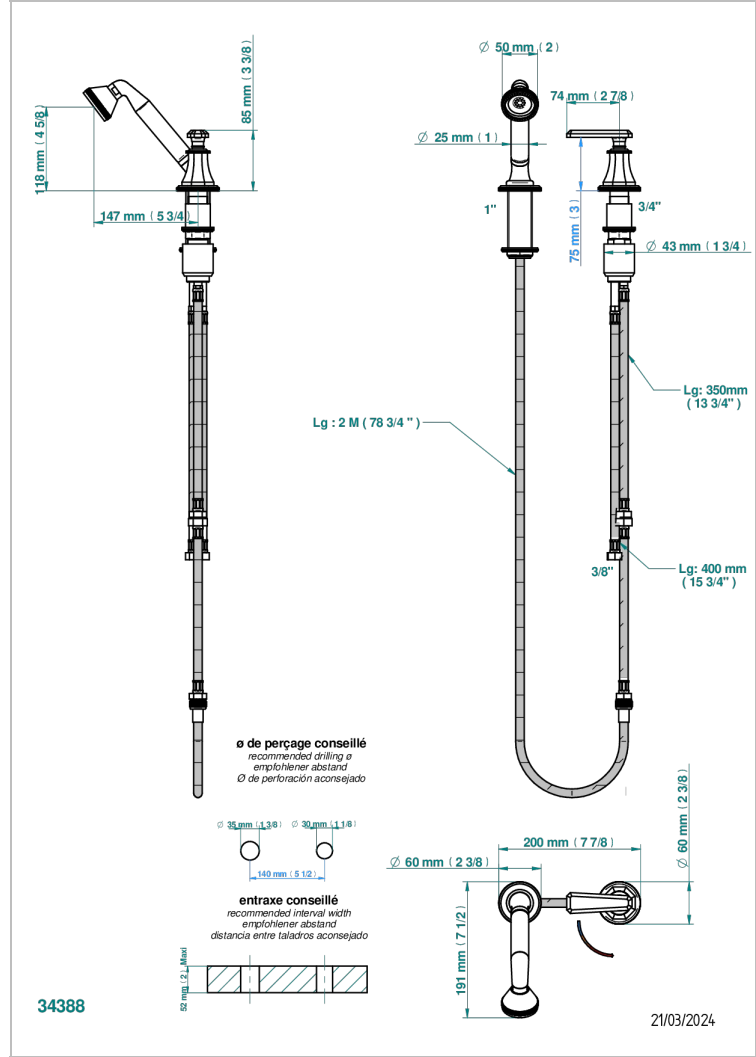

A58-6532/60A

Kit monomando de peluquería : monomando con cartucho progresivo, con teleducha sobre encimera, mando de estilo, soporte y flexo de 2m

CARACTERÍSTICAS

- ACS : 22ACCLY009

ESPECIFICACIONES TÉCNICAS

- Reconnmandé : 3 bars (max. 5 bars) - Advised : 43,5 psi (max. 72 psi)
- 8 l/min à 3 bars (2.12 gpm at 43.5 psi)

ESTÁNDAR

ACABADOS DISPONIBLES

Bronce claro - D01
 Cerámica negra mate - D30
 Cobre viejo mate - H07
 Cromo - A02
 Cromo / dorado - G02
 Cromo mate - C02

Dorado - F01
 Dorado mate - F07
 Dorado pálido - F30
 Dorado pálido mate (sin barniz) - F31
 Natural smoked Brass - A13
 Níquel - B01

Níquel mate - C01
 Níquel viejo - H28
 Pvd blush - H62
 Pvd blush mate - H60
 Pvd color latón - H49
 Pvd color latón mate - H50

Pvd color níquel - H55
 Pvd color níquel mate - H56
 Pvd color oro - H52
 Pvd color oro mate - H53
 Pvd grafito - H64
 Pvd grafito mate - H65

Pvd marrón bronce - F33
 Pvd marrón bronce mate - F34
 Pvd umber - H66
 Pvd umber mate - H67