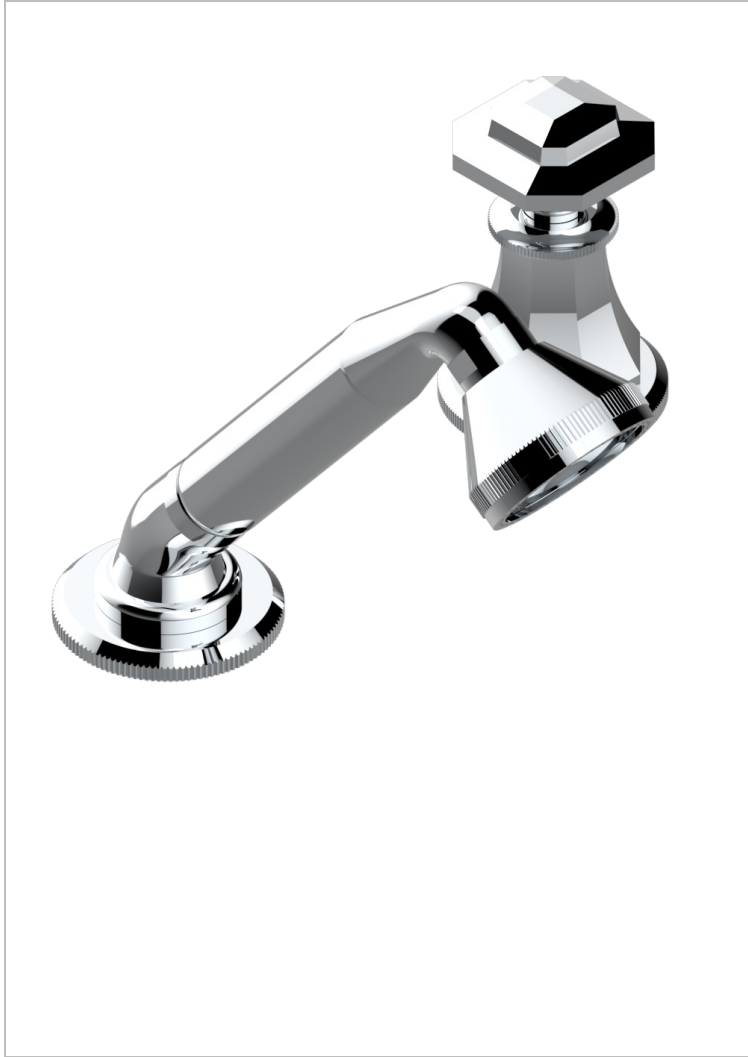

Kit monomando de peluquería : monomando con cartucho progresivo, con teleducha sobre encimera, mando de estilo, soporte y flexo de 2m

CARACTERÍSTICAS

- ACS : 22ACCLY009

ESPECIFICACIONES TÉCNICAS

- Recommandé : 3 bars (max. 5 bars) - Advised : 43,5 psi (max. 72 psi)
- 8 l/min à 3 bars (2.12 gpm at 43.5 psi)

ESTÁNDAR

ACABADOS DISPONIBLES

Bronce claro - D01
Cerámica negra mate - D30
Cobre viejo mate - H07
Cromo - A02
Cromo / dorado - G02
Cromo mate - C02

Dorado - F01
Dorado mate - F07
Dorado pálido - F30
Dorado pálido mate (sin barniz) - F31
Natural smoked Brass - A13
Niquel - B01

Niquel mate - C01
Niquel viejo - H28
Pvd blush - H62
Pvd blush mate - H60
Pvd color latón - H49
Pvd color latón mate - H50

Pvd color níquel - H55
Pvd color níquel mate - H56
Pvd color oro - H52
Pvd color oro mate - H53
Pvd grafito - H64
Pvd grafito mate - H65