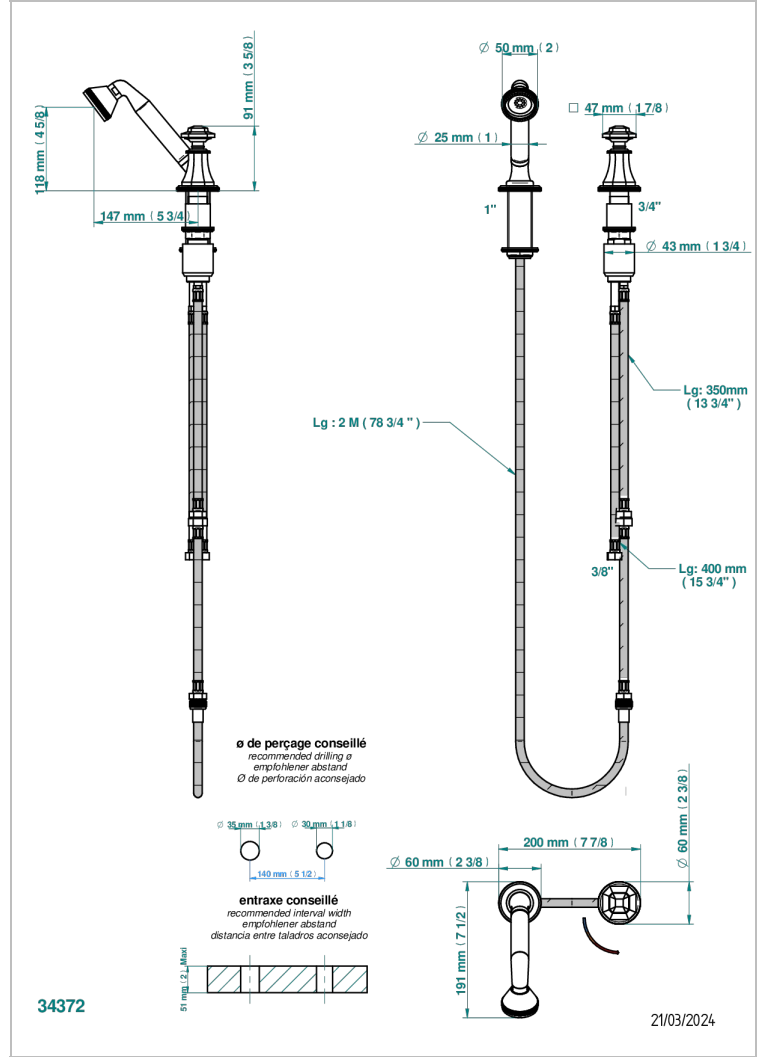

Kit monomando de peluquería : monomando con cartucho progresivo, con teleducha sobre encimera, mando de estilo, soporte y flexo de 2m

CARACTERÍSTICAS

- ACS : 22ACCLY009

ESPECIFICACIONES TÉCNICAS

- Recommandé : 3 bars (max. 5 bars) - Advised : 43,5 psi (max. 72 psi)
- 8 l/min à 3 bars (2.12 gpm at 43.5 psi)

ESTÁNDAR

ACABADOS DISPONIBLES

Bronce claro - D01
Cerámica negra mate - D30
Cobre viejo mate - H07
Cromo - A02
Cromo / dorado - G02
Cromo mate - C02

Dorado - F01
Dorado mate - F07
Dorado pálido - F30
Dorado pálido mate (sin barniz) - F31
Natural smoked Brass - A13
Niquel - B01

Niquel mate - C01
Niquel viejo - H28
Pvd blush - H62
Pvd blush mate - H60
Pvd color latón - H49
Pvd color latón mate - H50

Pvd color níquel - H55
Pvd color níquel mate - H56
Pvd color oro - H52
Pvd color oro mate - H53
Pvd grafito - H64
Pvd grafito mate - H65

Pvd marrón bronce - F33
Pvd marrón bronce mate - F34
Pvd umber - H66
Pvd umber mate - H67