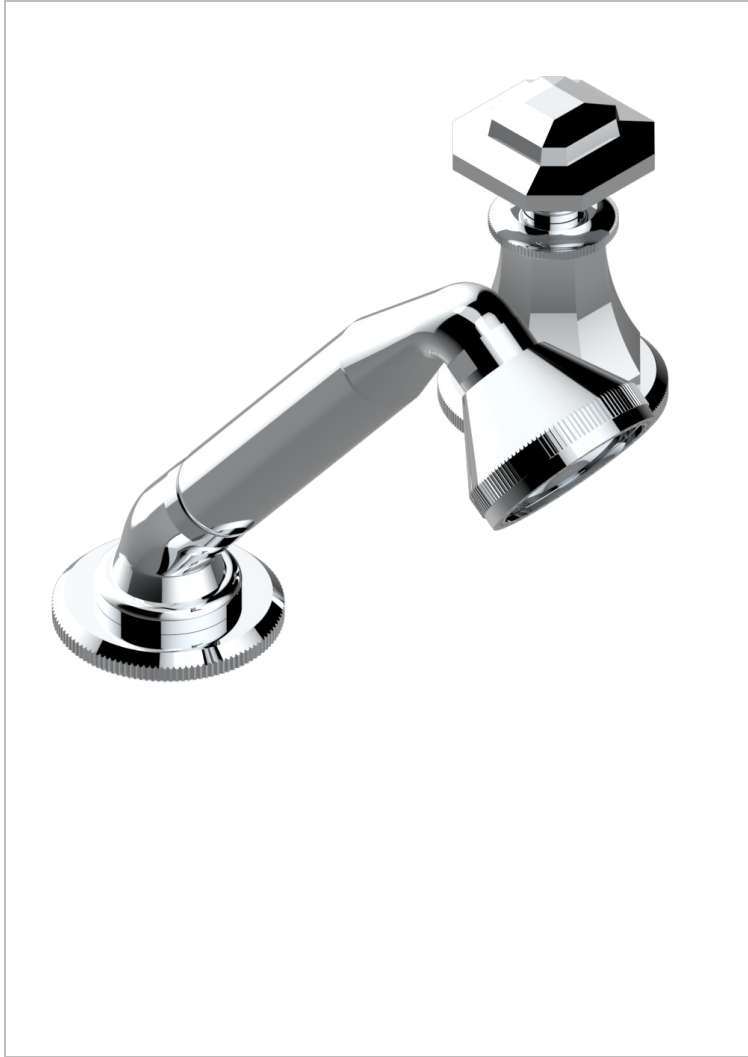

Kit monomando de peluquería : monomando con cartucho progresivo, con teleducha sobre encimera, mando de estilo, soporte y flexo de 2m

CARACTERÍSTICAS

- ACS : 22ACCLY009

ESPECIFICACIONES TÉCNICAS

- Recommandé : 3 bars (max. 5 bars) - Advised : 43,5 psi (max. 72 psi)
- 8 l/min à 3 bars (2.12 gpm at 43.5 psi)

ESTÁNDAR

ACABADOS DISPONIBLES

Bronce claro - D01
Cerámica negra mate - D30
Cobre viejo mate - H07
Cromo - A02
Cromo / dorado - G02
Cromo mate - C02

Dorado - F01
Dorado mate - F07
Dorado pálido - F30
Dorado pálido mate (sin barniz) - F31
Natural smoked Brass - A13
Níquel - B01

Níquel mate - C01
Níquel viejo - H28
Pvd blush - H62
Pvd blush mate - H60
Pvd color latón - H49
Pvd color latón mate - H50

Pvd color níquel - H55
Pvd color níquel mate - H56
Pvd color oro - H52
Pvd color oro mate - H53
Pvd grafito - H64
Pvd grafito mate - H65