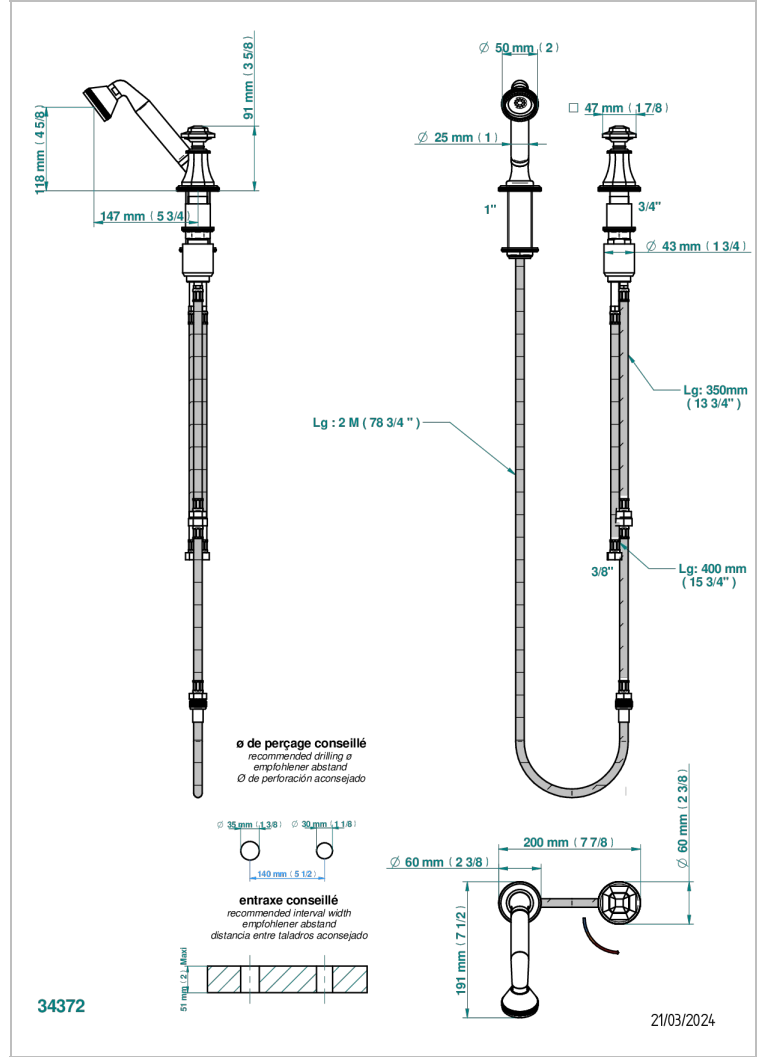

Kit monomando de peluquería : monomando con cartucho progresivo, con teleducha sobre encimera, mando de estilo, soporte y flexo de 2m

CARACTERÍSTICAS

- ACS : 22ACCLY009

ESPECIFICACIONES TÉCNICAS

- Recommandé : 3 bars (max. 5 bars) - Advised : 43,5 psi (max. 72 psi)
- 8 l/min à 3 bars (2.12 gpm at 43.5 psi)

ESTÁNDAR

ACABADOS DISPONIBLES

Bronce claro - D01
Cerámica negra mate - D30
Cobre viejo mate - H07
Cromo - A02
Cromo / dorado - G02
Cromo mate - C02

Dorado - F01
Dorado mate - F07
Dorado pálido - F30
Dorado pálido mate (sin barniz) - F31
Natural smoked Brass - A13
Níquel - B01

Níquel mate - C01
Níquel viejo - H28
Pvd blush - H62
Pvd blush mate - H60
Pvd color latón - H49
Pvd color latón mate - H50

Pvd color níquel - H55
Pvd color níquel mate - H56
Pvd color oro - H52
Pvd color oro mate - H53
Pvd grafito - H64
Pvd grafito mate - H65

Pvd marrón bronce - F33
Pvd marrón bronce mate - F34
Pvd umber - H66
Pvd umber mate - H67