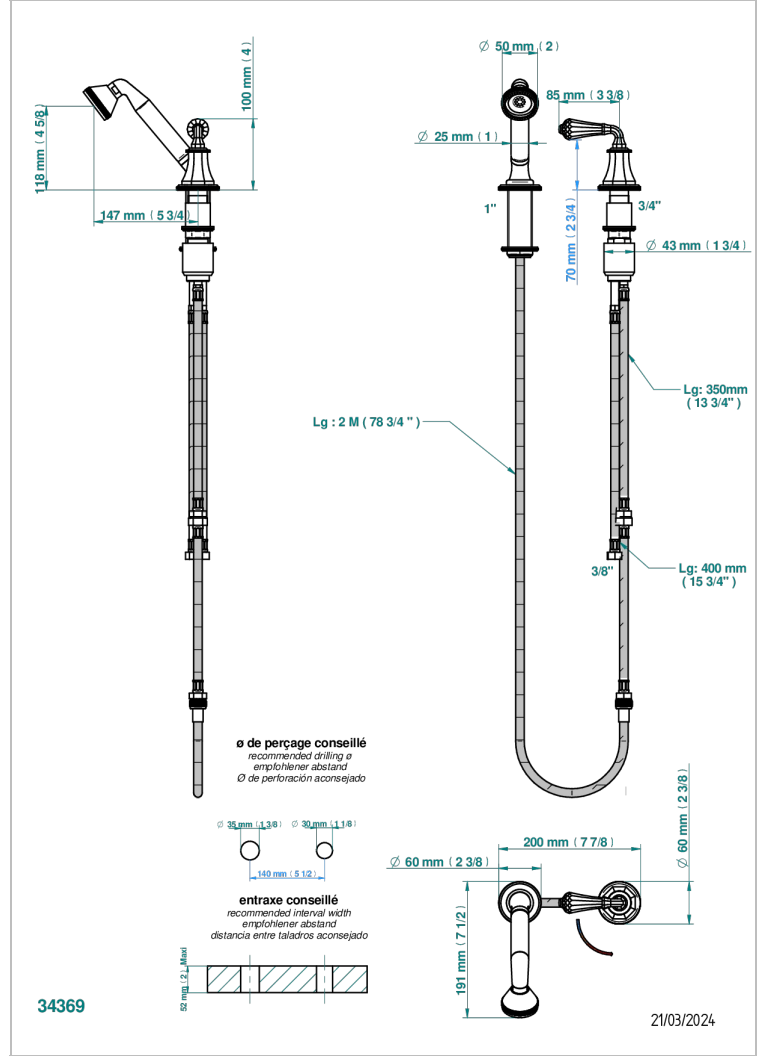

ART DECO CRISTAL

A56-6532/60A

THG[®]
PARIS

Mitigeur à cartouche progressive avec croisillon de style, douchette, coulant et flexible 2 m

CARACTÉRISTIQUES

- Douchette alimentée par un mitigeur progressif pour plus de confort
- Flexible métallique 2 m double agrafage avec système de changement par le dessus
- Douchette en laiton 2 jets réglables (pluie et tonique), réducteur de débit et clapet anti-retour
- ACS : 22ACCLY009

SPÉCIFICATIONS TECHNIQUES

- Recommandé : 3 bars (max. 5 bars) - Advised : 43,5 psi (max. 72 psi)
- 8 l/min à 3 bars (2.12 gpm at 43.5 psi)

CERTIFICATIONS

FINITIONS DISPONIBLES

Bronze clair - D01
Chromé - A02
Chromé / doré - G02
Chromé mat - C02
Doré brillant - F01
Doré mat - F07

Laiton fumé naturel - A13
Nickel brillant - B01
Nickel mat - C01
Noir mat céramique - D30
Or pâle - F30
Or pâle mat - F31

Pvd blush - H62
Pvd blush mat - H60
Pvd couleur bronze brown - F33
Pvd couleur bronze brown - mat - F34
Pvd couleur doré - H52
Pvd couleur doré mat - H53

Pvd couleur laiton - H49
Pvd couleur laiton mat - H50
Pvd couleur nickel - H55
Pvd couleur nickel mat - H56
Pvd graphite - H64
Pvd graphite mat - H65

Pvd umber - H66
Pvd umber mat - H67
Vieux cuivre rouge mat - H07
Vieux nickel - H28