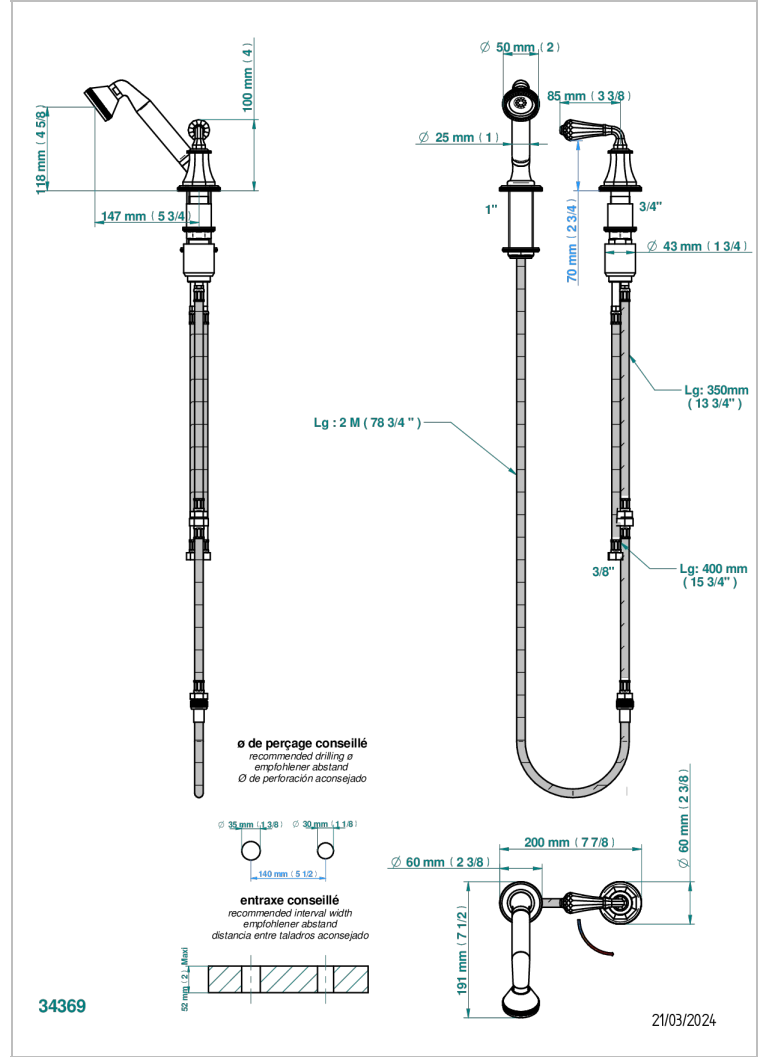

ART DECO CRYSTAL

A56-6532/60A

THG
PARIS

Kit monomando de peluqueria : monomando con cartucho progresivo, con teleducha sobre encimera, mando de estilo, soporte y flexo de 2m

CARACTERÍSTICAS

- ACS : 22ACCLY009

ESPECIFICACIONES TÉCNICAS

- Recommandé : 3 bars (max. 5 bars) - Advised : 43,5 psi (max. 72 psi)
- 8 l/min à 3 bars (2.12 gpm at 43.5 psi)

ESTÁNDAR

ACABADOS DISPONIBLES

Bronce claro - D01
Cerámica negra mate - D30
Cobre viejo mate - H07
Cromo - A02
Cromo / dorado - G02
Cromo mate - C02

Dorado - F01
Dorado mate - F07
Dorado pálido - F30
Dorado pálido mate (sin barniz) - F31
Natural smoked Brass - A13
Níquel - B01

Níquel mate - C01
Níquel viejo - H28
Pvd blush - H62
Pvd blush mate - H60
Pvd color latón - H49
Pvd color latón mate - H50