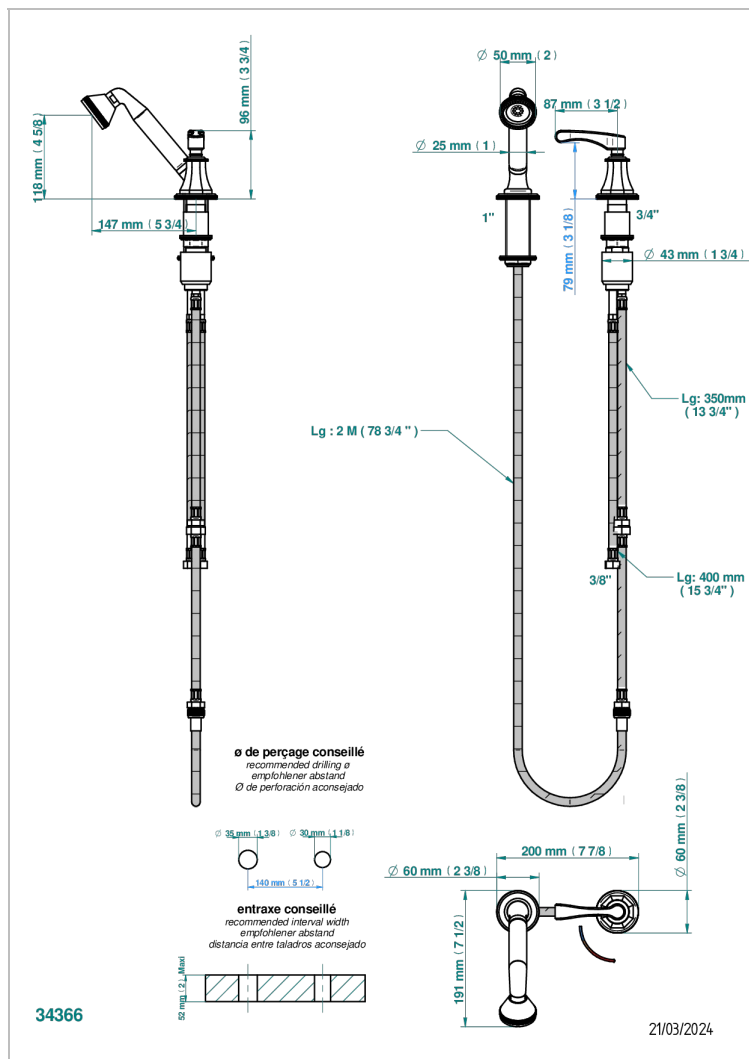

# ART DECO A MANETTES

A55-6532/60A

THG<sup>®</sup>  
PARIS

Mitigeur à cartouche progressive avec croisillon de style, douchette, coulant et flexible 2 m

## CARACTÉRISTIQUES

- Douchette alimentée par un mitigeur progressif pour plus de confort
- Flexible métallique 2 m double agrafage avec système de changement par le dessus
- Douchette en laiton 2 jets réglables (pluie et tonique), réducteur de débit et clapet anti-retour
- ACS : 22ACCLY009