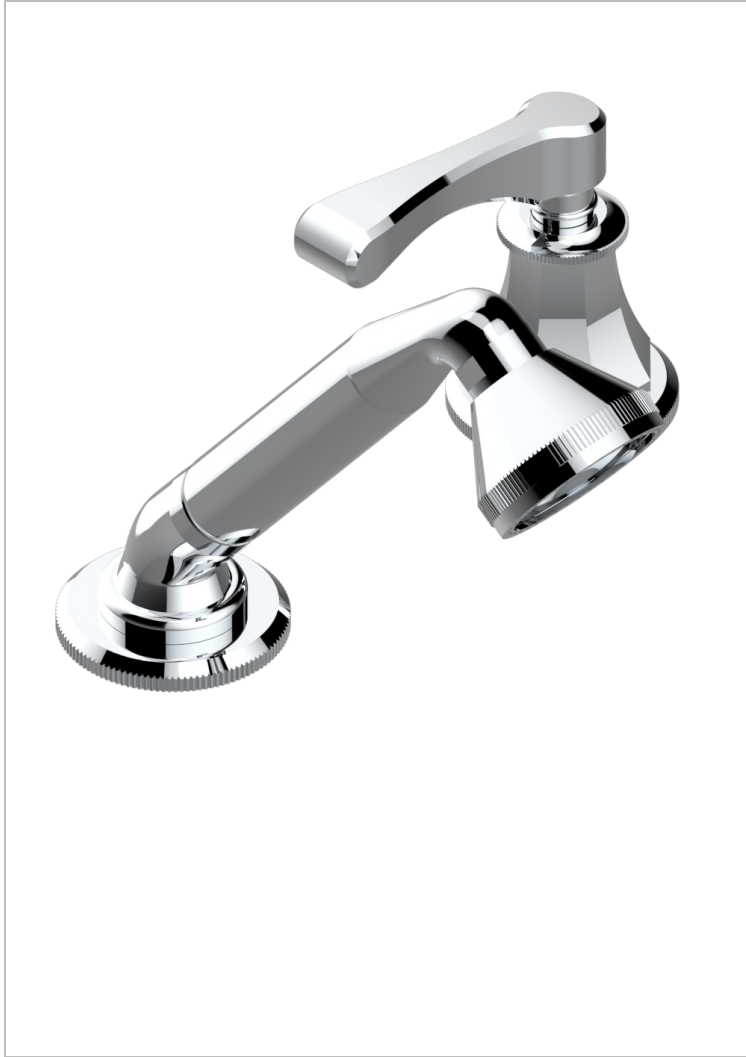

ART DECO CON MANETAS

A55-6532/60A

THG
PARIS

Kit monomando de peluquería : monomando con cartucho progresivo, con teleducha sobre encimera, mando de estilo, soporte y flexo de 2m

CARACTERÍSTICAS

- ACS : 22ACCLY009

ESPECIFICACIONES TÉCNICAS

- Recommandé : 3 bars (max. 5 bars) - Advised : 43,5 psi (max. 72 psi)
- 8 l/min à 3 bars (2.12 gpm at 43.5 psi)

ESTÁNDAR

ACABADOS DISPONIBLES

Bronce claro - D01
Cerámica negra mate - D30
Cobre viejo mate - H07
Cromo - A02
Cromo / dorado - G02
Cromo mate - C02

Dorado - F01
Dorado mate - F07
Dorado pálido - F30
Dorado pálido mate (sin barniz) - F31
Natural smoked Brass - A13
Níquel - B01

Níquel mate - C01
Níquel viejo - H28
Pvd blush - H62
Pvd blush mate - H60
Pvd color latón - H49
Pvd color latón mate - H50