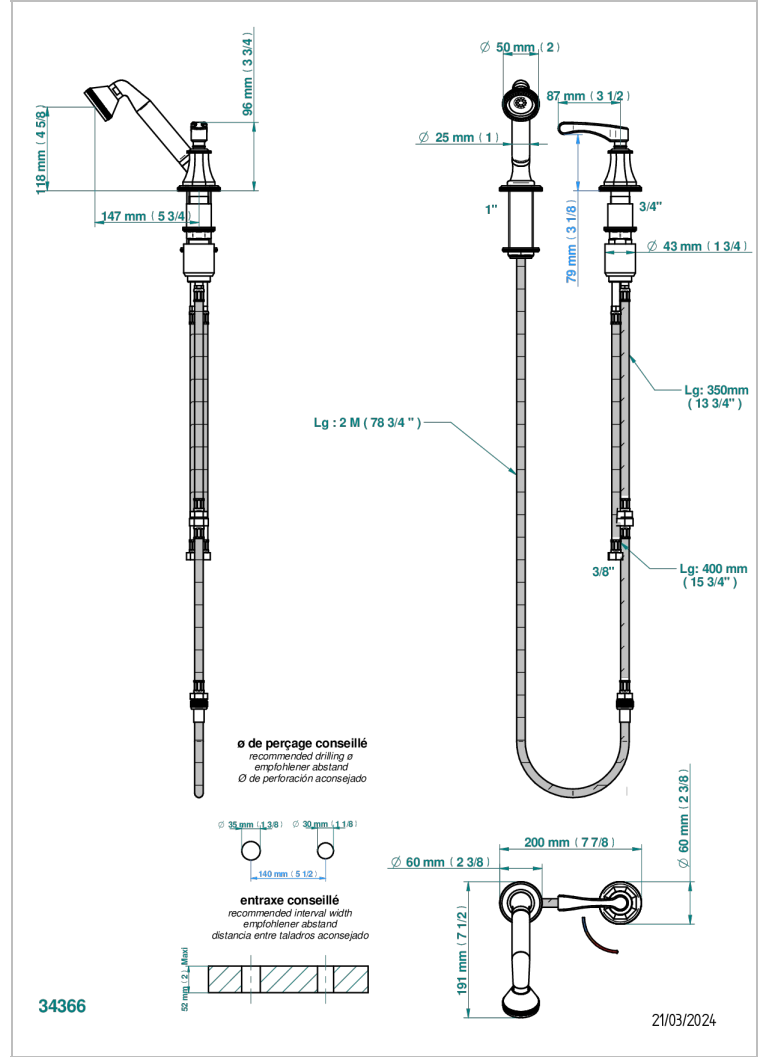

ART DECO CON MANETAS

A55-6532/60A

THG
PARIS

Kit monomando de peluquería : monomando con cartucho progresivo, con teleducha sobre encimera, mando de estilo, soporte y flexo de 2m

CARACTERÍSTICAS

- ACS : 22ACCLY009

ESPECIFICACIONES TÉCNICAS

- Recommandé : 3 bars (max. 5 bars) - Advised : 43,5 psi (max. 72 psi)
- 8 l/min à 3 bars (2.12 gpm at 43.5 psi)

ESTÁNDAR

ACABADOS DISPONIBLES

Bronce claro - D01
Cerámica negra mate - D30
Cobre viejo mate - H07
Cromo - A02
Cromo / dorado - G02
Cromo mate - C02

Dorado - F01
Dorado mate - F07
Dorado pálido - F30
Dorado pálido mate (sin barniz) - F31
Natural smoked Brass - A13
Níquel - B01

Níquel mate - C01
Níquel viejo - H28
Pvd blush - H62
Pvd blush mate - H60
Pvd color latón - H49
Pvd color latón mate - H50