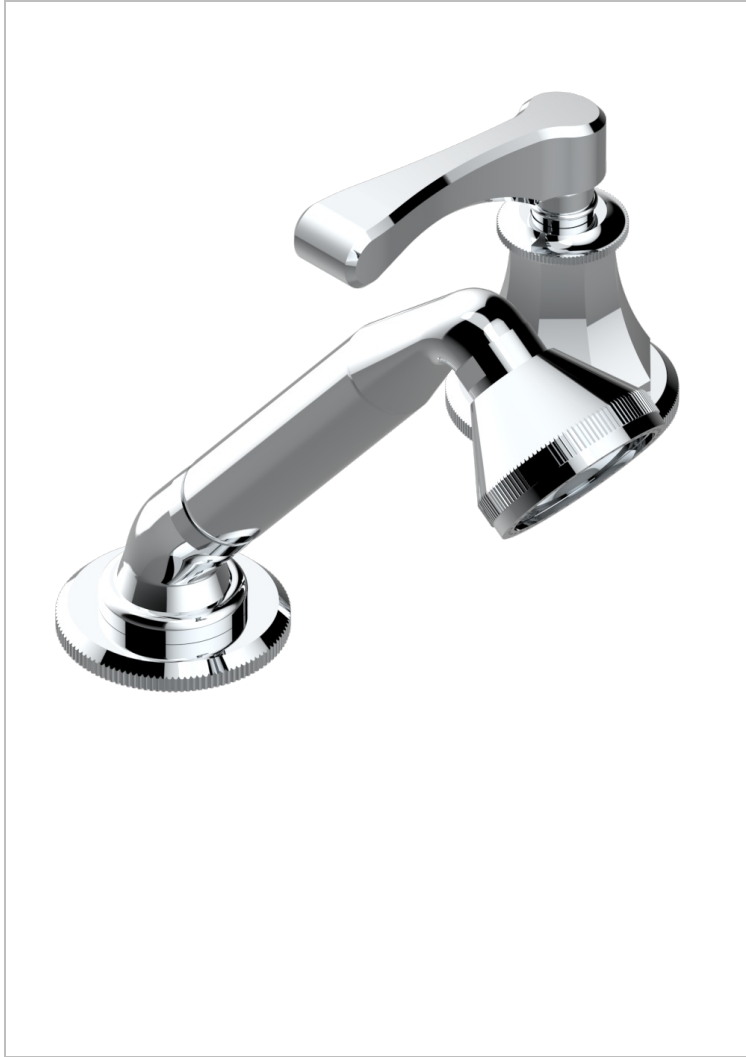

ART DECO CON MANETAS

A55-6532/60A

THG
PARIS

Kit monomando de peluquería : monomando con cartucho progresivo, con teleducha sobre encimera, mando de estilo, soporte y flexo de 2m

CARACTERÍSTICAS

- ACS : 22ACCLY009

ESPECIFICACIONES TÉCNICAS

- Reconnaté : 3 bars (max. 5 bars) - Advised : 43,5 psi (max. 72 psi)
- 8 l/min à 3 bars (2.12 gpm at 43.5 psi)

ESTÁNDAR

ACABADOS DISPONIBLES

Bronce claro - D01
Cerámica negra mate - D30
Cobre viejo mate - H07
Cromo - A02
Cromo / dorado - G02
Cromo mate - C02

Dorado - F01
Dorado mate - F07
Dorado pálido - F30
Dorado pálido mate (sin barniz) - F31
Natural smoked Brass - A13
Níquel - B01

Níquel mate - C01
Níquel viejo - H28
Pvd blush - H62
Pvd blush mate - H60
Pvd color latón - H49
Pvd color latón mate - H50