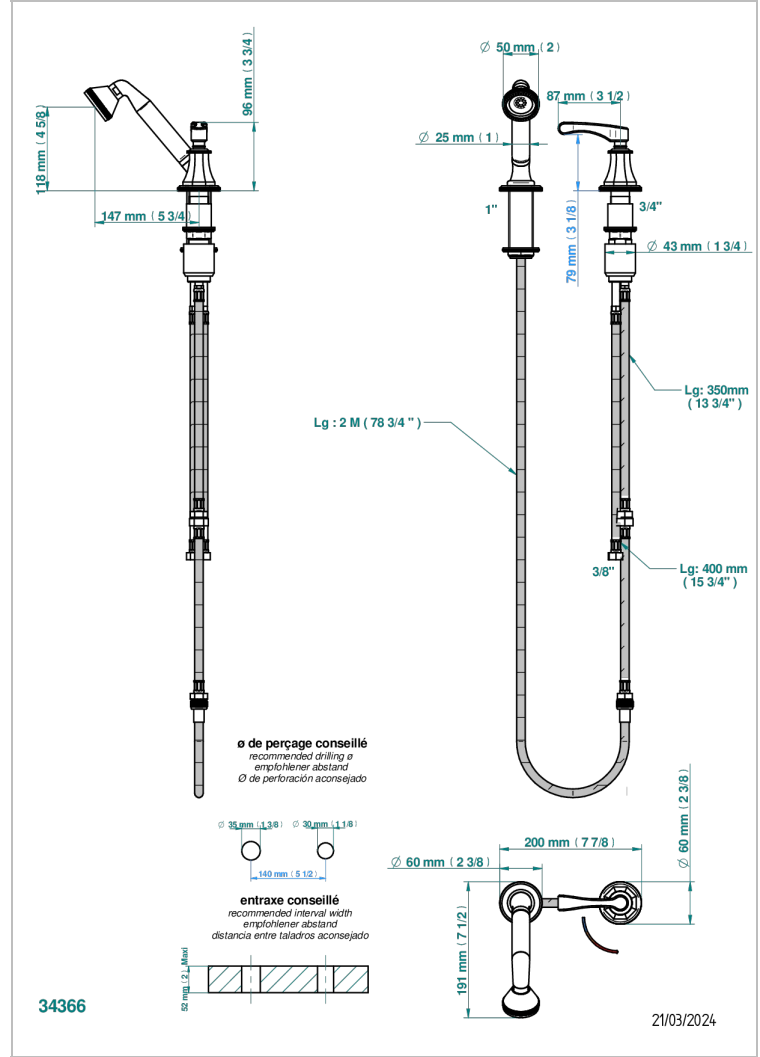

ART DECO CON MANETAS

A55-6532/60A

THG
PARIS

Kit monomando de peluquería : monomando con cartucho progresivo, con teleducha sobre encimera, mando de estilo, soporte y flexo de 2m

CARACTERÍSTICAS

- ACS : 22ACCLY009

ESPECIFICACIONES TÉCNICAS

- Reconnaté : 3 bars (max. 5 bars) - Advised : 43,5 psi (max. 72 psi)
- 8 l/min à 3 bars (2.12 gpm at 43.5 psi)

ESTÁNDAR

ACABADOS DISPONIBLES

Bronce claro - D01
Cerámica negra mate - D30
Cobre viejo mate - H07
Cromo - A02
Cromo / dorado - G02
Cromo mate - C02

Dorado - F01
Dorado mate - F07
Dorado pálido - F30
Dorado pálido mate (sin barniz) - F31
Natural smoked Brass - A13
Níquel - B01

Níquel mate - C01
Níquel viejo - H28
Pvd blush - H62
Pvd blush mate - H60
Pvd color latón - H49
Pvd color latón mate - H50