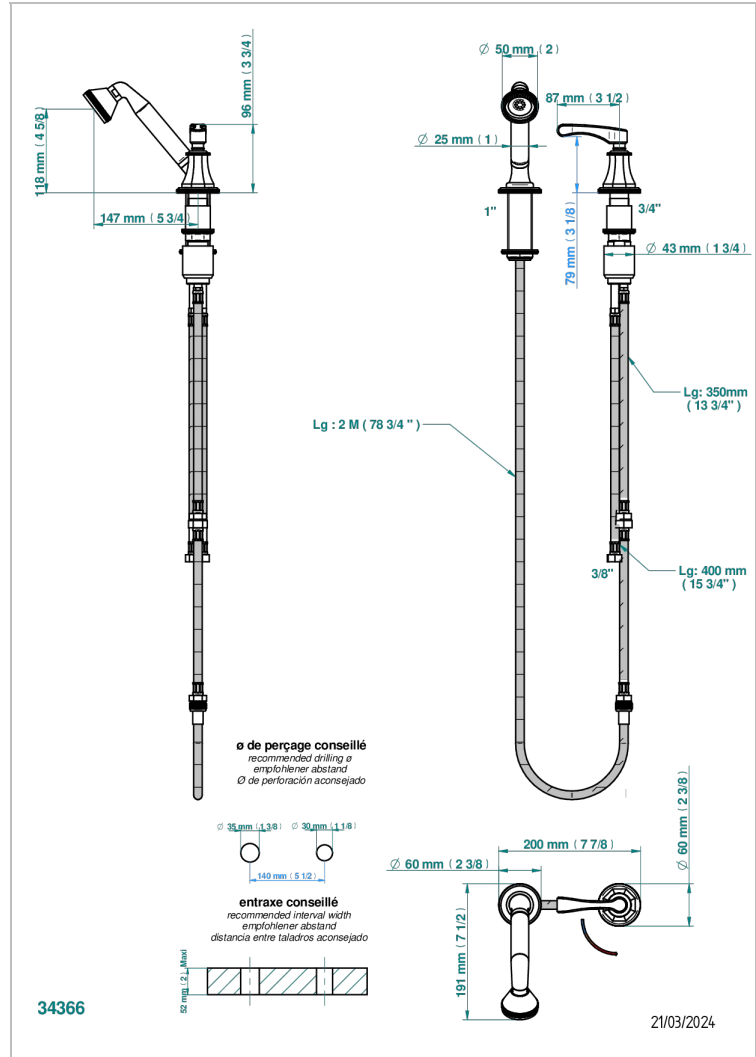

ART DECO, HEBEL

A55-6532/60A

Progressiver Einhebelmischer zur Standmontage mit Brausegarnitur, Schlupfrohr, Schlauch 2 m und drehbarem

Bedienungsgriff passend zur Serie

EIGENSCHAFTEN

- ACS : 22ACCLY009

ZERTIFIZIERUNGEN

TECHNISCHE DATEN

- Recommandé : 3 bars (max. 5 bars) - Advised : 43,5 psi (max. 72 psi)
- 8 l/min à 3 bars (2.12 gpm at 43.5 psi)

VERFÜGBARE OBERFLÄCHEN

Altnickel - H28
Blassgold - F30
Blassgold matt unlackiert - F31
Bronze hell - D01
Chrom - A02
Chrom / gold - G02