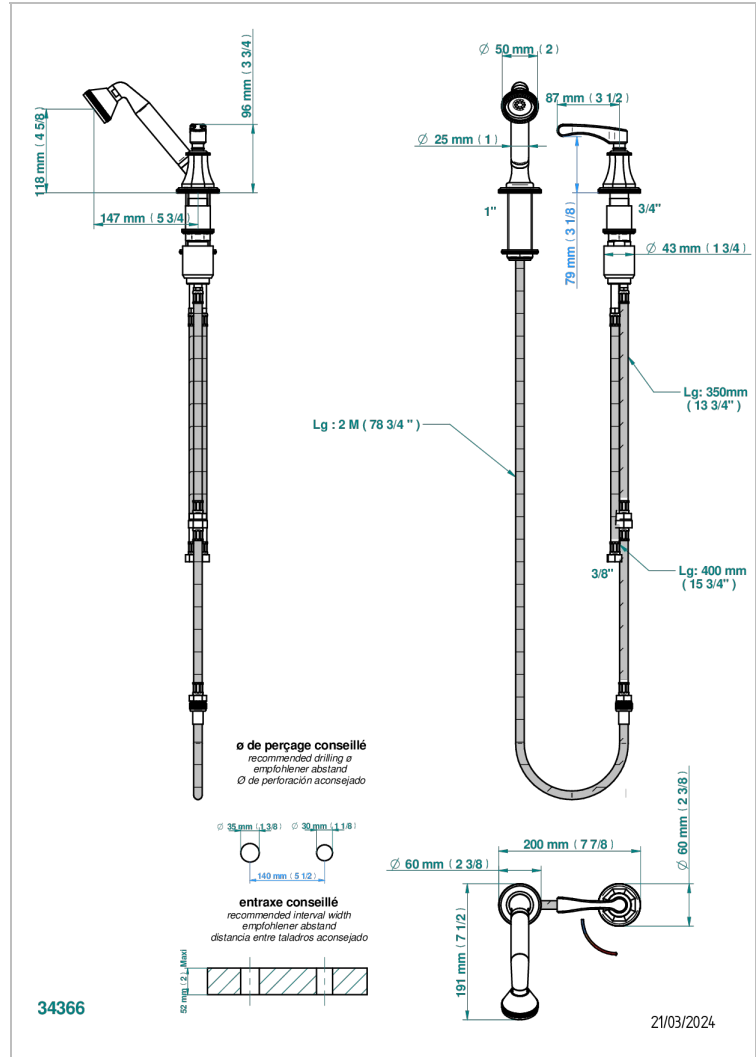

# ART DECO С РУКОЯТКАМИ

A55-6532/60A

Смеситель керамический устанавливаемый на борту с ручным душем с ручкой одновременной регулировки - потока/температуры

THG  
PARIS

## ХАРАКТЕРИСТИКИ

- ACS : 22ACCLY009

## ТЕХНИЧЕСКИЕ ХАРАКТЕРИСТИКИ

- Recommandé : 3 bars (max. 5 bars) - Advised : 43,5 psi (max. 72 psi)
- 8 l/min à 3 bars (2.12 gpm at 43.5 psi)