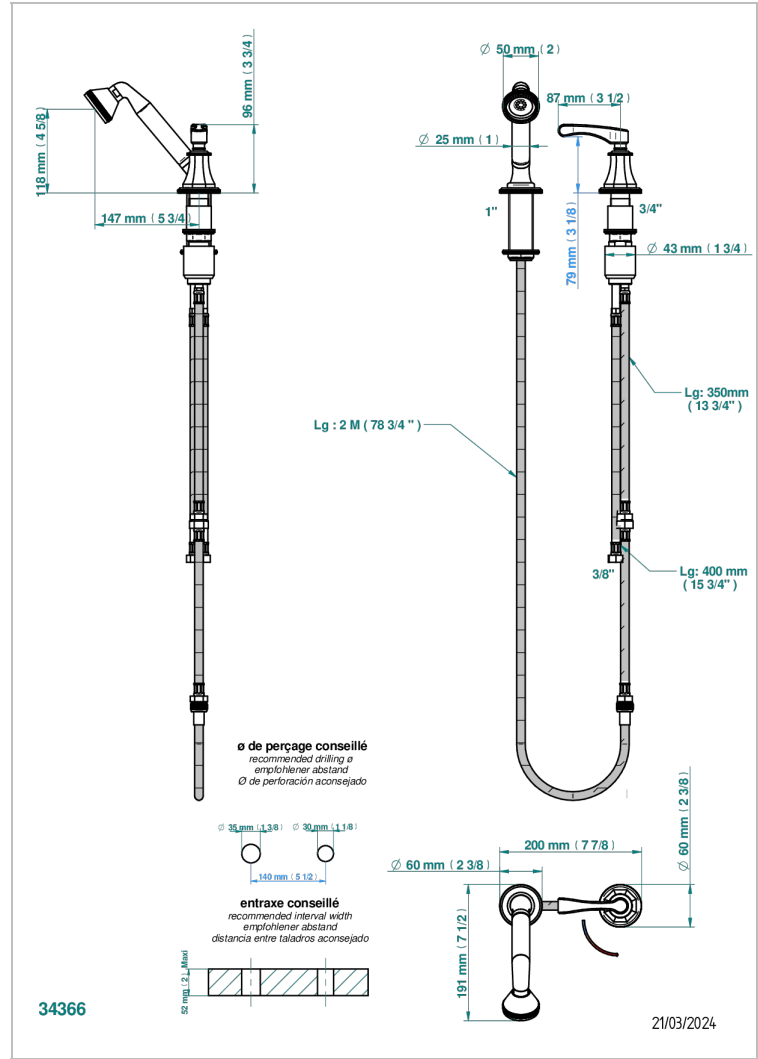

# ART DECO A MANETTES

A55-6532/60A

Mitigeur à cartouche progressive avec croisillon de style, douchette, coulant et flexible 2 m

THG<sup>®</sup>  
PARIS

## CARACTÉRISTIQUES

- Douchette alimentée par un mitigeur progressif pour plus de confort
- Flexible métallique 2 m double agrafage avec système de changement par le dessus
- Douchette en laiton 2 jets réglables (pluie et tonique), réducteur de débit et clapet anti-retour
- ACS : 22ACCLY009