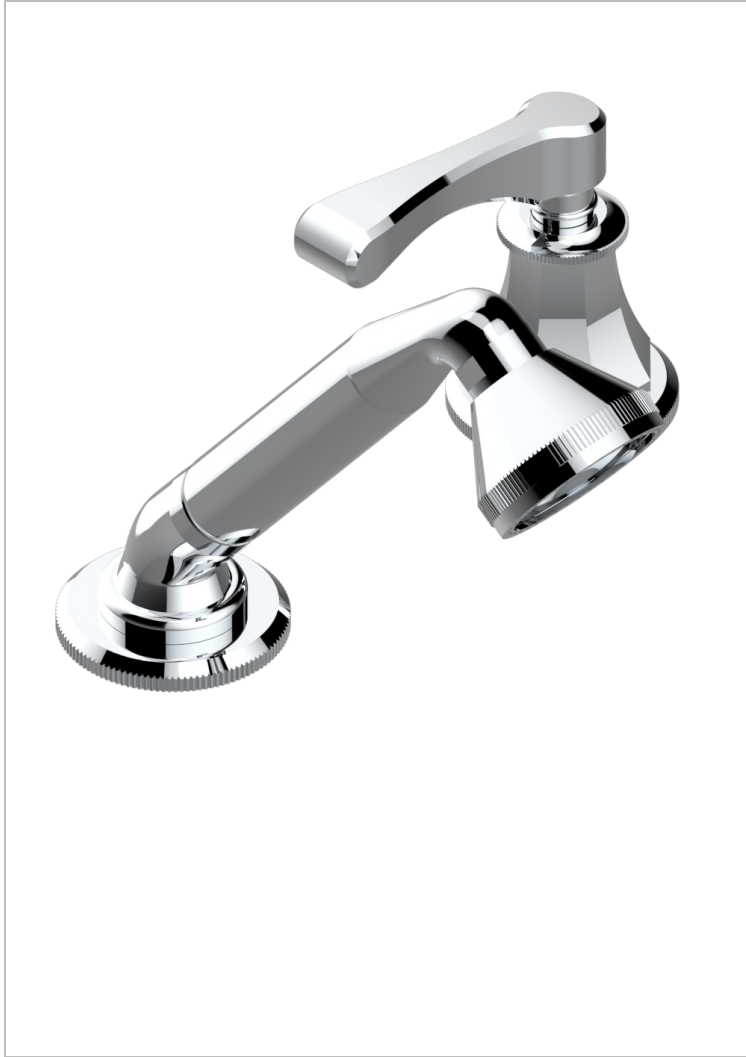

# ART DECO, HEBEL

A55-6532/60A

Progressiver Einhebelmischer zur Standmontage mit Brausegarnitur, Schlupfrohr, Schlauch 2 m und drehbarem Bedienungsgriff passend zur Serie