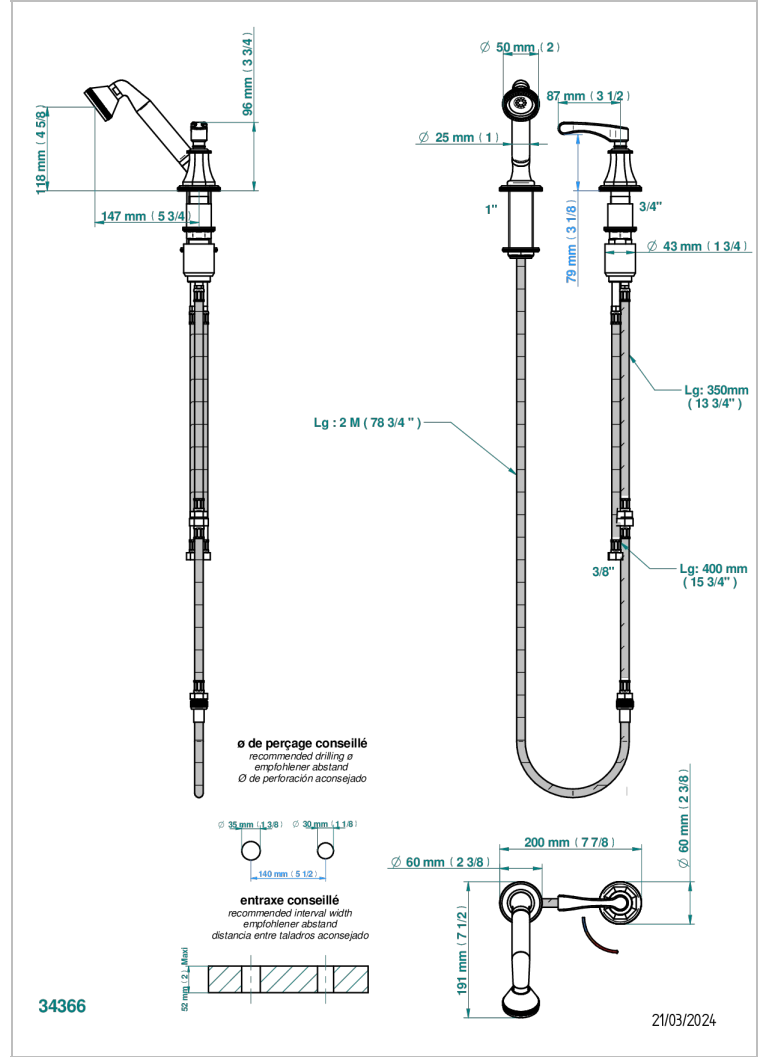

# ART DECO, HEBEL

A55-6532/60A

Progressiver Einhebelmischer zur Standmontage mit Brausegarnitur, Schlupfrohr, Schlauch 2 m und drehbarem Bedienungsgriff passend zur Serie