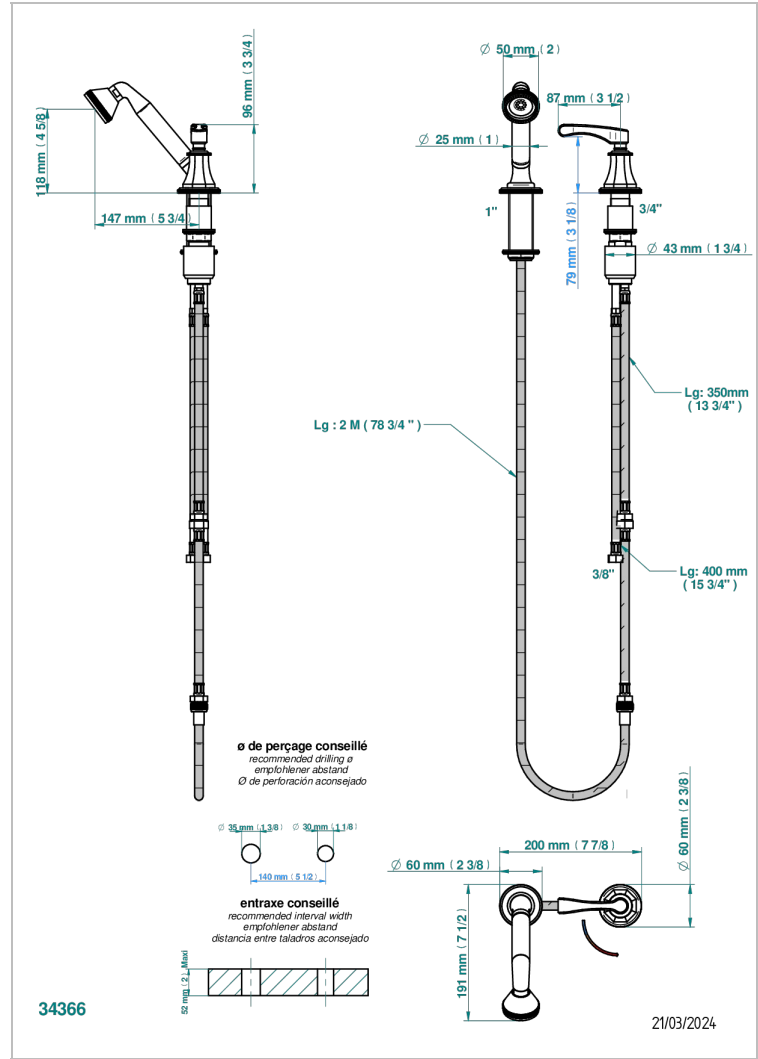

ART DECO WITH LEVER

A55-6532/60A

渐进式阀芯温控龙头，四通手柄，花洒，滑结和2米软管

THG[®]
PARIS

特色

- ACS : 22ACCLY009

标准

技术特征

- Recommandé : 3 bars (max. 5 bars) - Advised : 43,5 psi (max. 72 psi)
- 8 l/min à 3 bars (2.12 gpm at 43.5 psi)

可选饰面

Black ceram - D30
Blush PVD - H62
Graphite PVD - H64
Matt Umber PVD - H67
Matt blush PVD - H60
Matt graphite PVD - H65