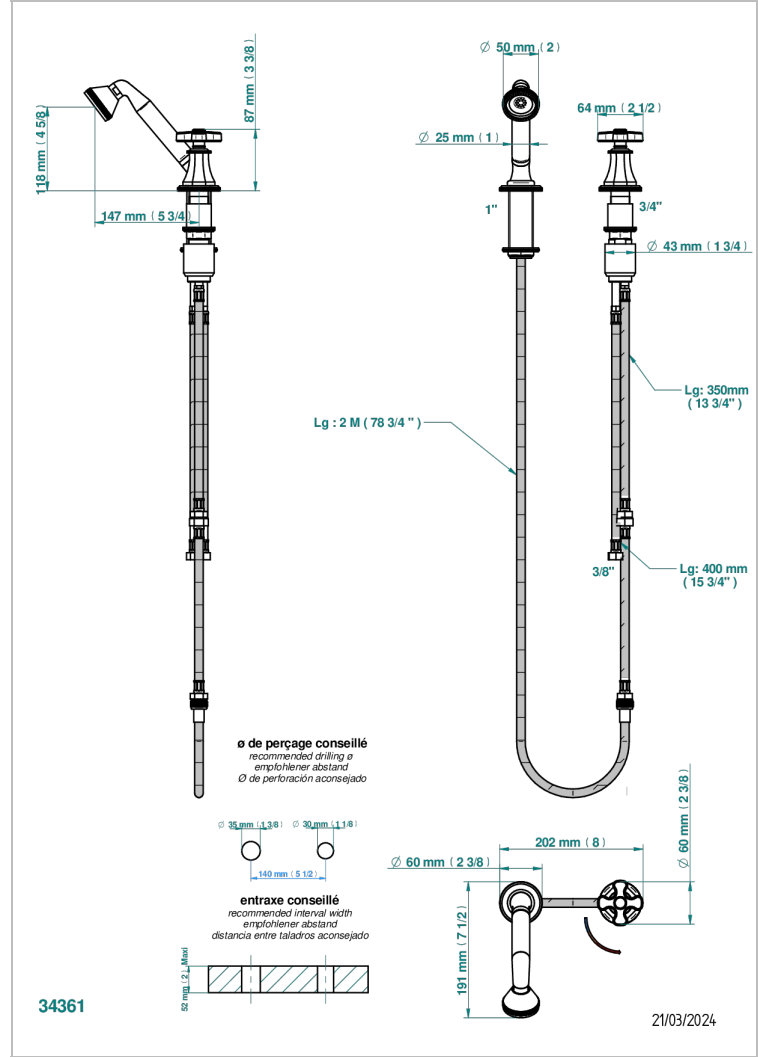

Kit monomando de peluquería : monomando con cartucho progresivo, con teleducha sobre encimera, mando de estilo, soporte y flexo de 2m

CARACTERÍSTICAS

- ACS : 22ACCLY009

ESPECIFICACIONES TÉCNICAS

- Recommandé : 3 bars (max. 5 bars) - Advised : 43,5 psi (max. 72 psi)
- 8 l/min à 3 bars (2.12 gpm at 43.5 psi)

ESTÁNDAR

ACABADOS DISPONIBLES

Bronce claro - D01
Cerámica negra mate - D30
Cobre viejo mate - H07
Cromo - A02
Cromo / dorado - G02
Cromo mate - C02

Dorado - F01
Dorado mate - F07
Dorado pálido - F30
Dorado pálido mate (sin barniz) - F31
Natural smoked Brass - A13
Níquel - B01

Níquel mate - C01
Níquel viejo - H28
Pvd blush - H62
Pvd blush mate - H60
Pvd color latón - H49
Pvd color latón mate - H50

Pvd color níquel - H55
Pvd color níquel mate - H56
Pvd color oro - H52
Pvd color oro mate - H53
Pvd grafito - H64
Pvd grafito mate - H65

Pvd marrón bronce - F33
Pvd marrón bronce mate - F34
Pvd umber - H66
Pvd umber mate - H67