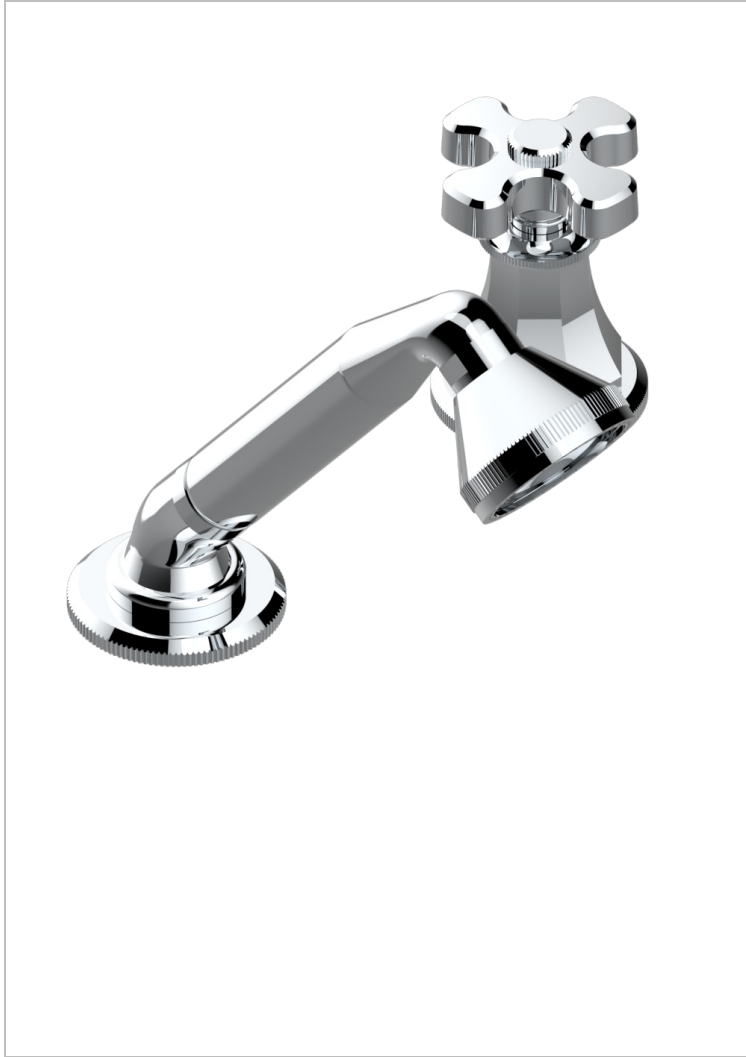

Kit monomando de peluquería : monomando con cartucho progresivo, con teleducha sobre encimera, mando de estilo, soporte y flexo de 2m

CARACTERÍSTICAS

- ACS : 22ACCLY009

ESPECIFICACIONES TÉCNICAS

- Recommandé : 3 bars (max. 5 bars) - Advised : 43,5 psi (max. 72 psi)
- 8 l/min à 3 bars (2.12 gpm at 43.5 psi)

ESTÁNDAR

ACABADOS DISPONIBLES

Bronce claro - D01
Cerámica negra mate - D30
Cobre viejo mate - H07
Cromo - A02
Cromo / dorado - G02
Cromo mate - C02

Dorado - F01
Dorado mate - F07
Dorado pálido - F30
Dorado pálido mate (sin barniz) - F31
Natural smoked Brass - A13
Níquel - B01

Níquel mate - C01
Níquel viejo - H28
Pvd blush - H62
Pvd blush mate - H60
Pvd color latón - H49
Pvd color latón mate - H50

Pvd color níquel - H55
Pvd color níquel mate - H56
Pvd color oro - H52
Pvd color oro mate - H53
Pvd grafito - H64
Pvd grafito mate - H65