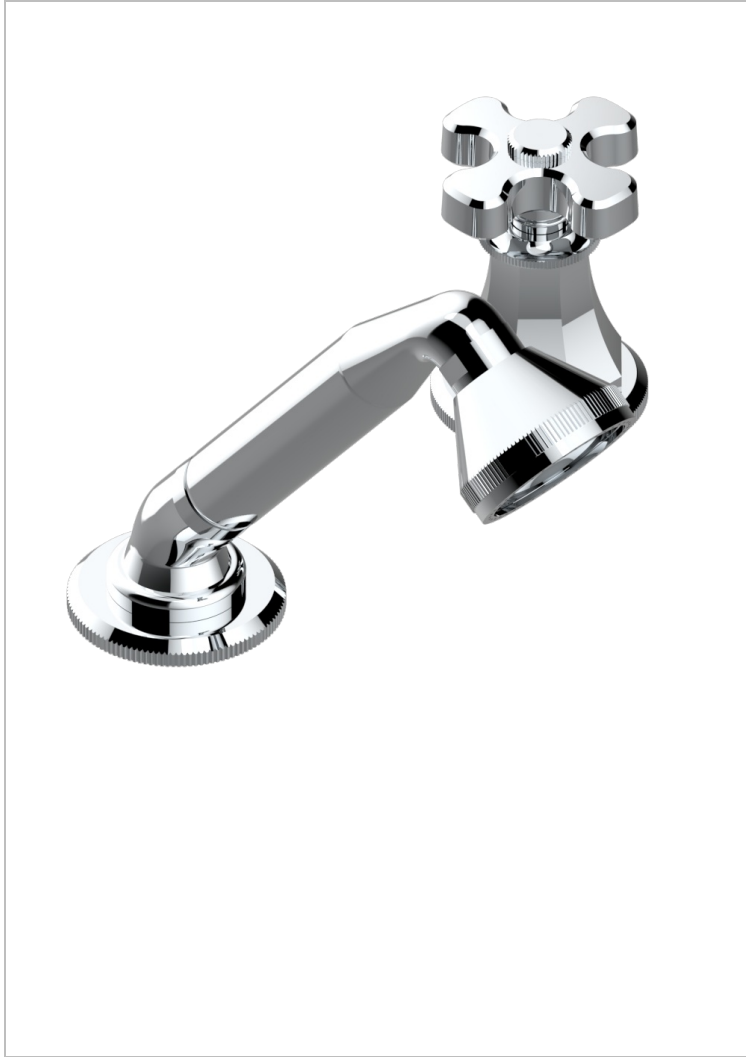

Kit monomando de peluquería : monomando con cartucho progresivo, con teleducha sobre encimera, mando de estilo, soporte y flexo de 2m

CARACTERÍSTICAS

- ACS : 22ACCLY009

ESPECIFICACIONES TÉCNICAS

- Recommandé : 3 bars (max. 5 bars) - Advised : 43,5 psi (max. 72 psi)
- 8 l/min à 3 bars (2.12 gpm at 43.5 psi)

ESTÁNDAR

ACABADOS DISPONIBLES

Bronce claro - D01
Cerámica negra mate - D30
Cobre viejo mate - H07
Cromo - A02
Cromo / dorado - G02
Cromo mate - C02

Dorado - F01
Dorado mate - F07
Dorado pálido - F30
Dorado pálido mate (sin barniz) - F31
Natural smoked Brass - A13
Niquel - B01

Niquel mate - C01
Niquel viejo - H28
Pvd blush - H62
Pvd blush mate - H60
Pvd color latón - H49
Pvd color latón mate - H50

Pvd color níquel - H55
Pvd color níquel mate - H56
Pvd color oro - H52
Pvd color oro mate - H53
Pvd grafito - H64
Pvd grafito mate - H65