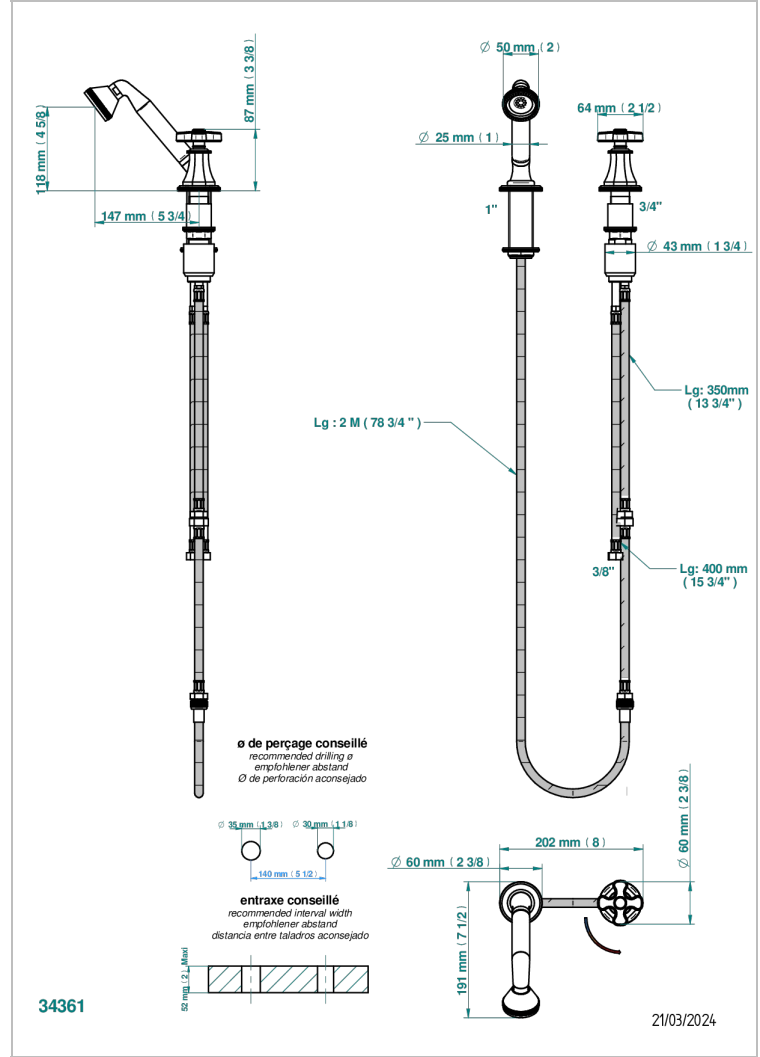

Kit monomando de peluquería : monomando con cartucho progresivo, con teleducha sobre encimera, mando de estilo, soporte y flexo de 2m

CARACTERÍSTICAS

- ACS : 22ACCLY009

ESPECIFICACIONES TÉCNICAS

- Recommandé : 3 bars (max. 5 bars) - Advised : 43,5 psi (max. 72 psi)
- 8 l/min à 3 bars (2.12 gpm at 43.5 psi)

ESTÁNDAR

ACABADOS DISPONIBLES

Bronce claro - D01
Cerámica negra mate - D30
Cobre viejo mate - H07
Cromo - A02
Cromo / dorado - G02
Cromo mate - C02

Dorado - F01
Dorado mate - F07
Dorado pálido - F30
Dorado pálido mate (sin barniz) - F31
Natural smoked Brass - A13
Niquel - B01

Niquel mate - C01
Niquel viejo - H28
Pvd blush - H62
Pvd blush mate - H60
Pvd color latón - H49
Pvd color latón mate - H50

Pvd color níquel - H55
Pvd color níquel mate - H56
Pvd color oro - H52
Pvd color oro mate - H53
Pvd grafito - H64
Pvd grafito mate - H65

Pvd marrón bronce - F33
Pvd marrón bronce mate - F34
Pvd umber - H66
Pvd umber mate - H67