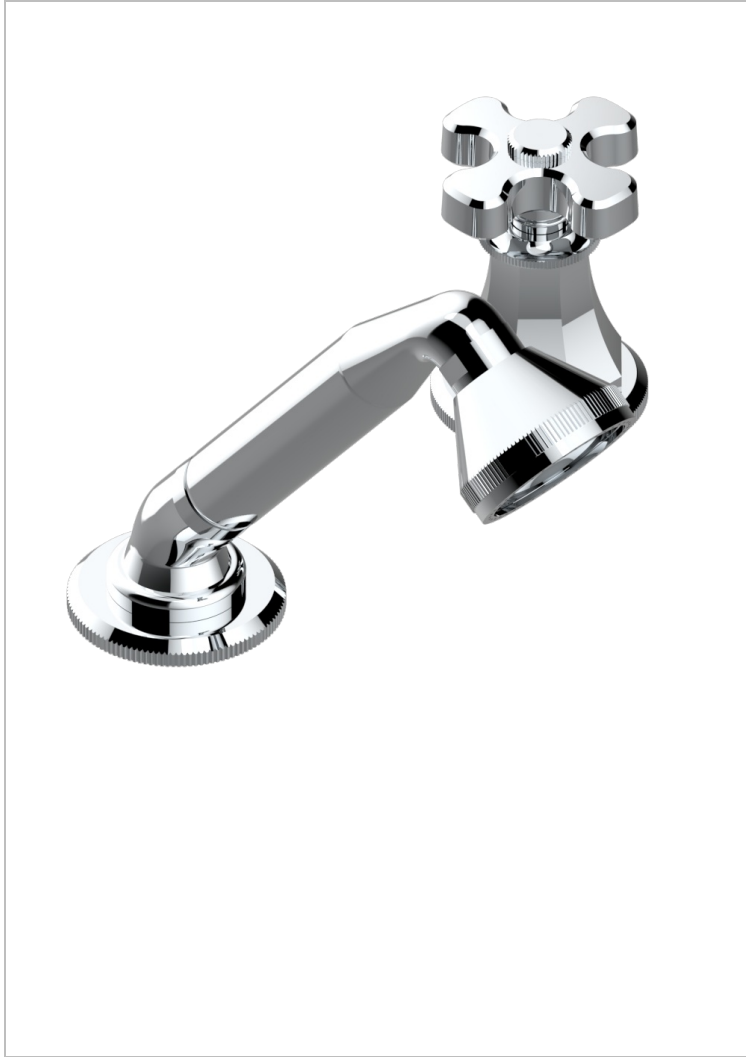

Kit monomando de peluquería : monomando con cartucho progresivo, con teleducha sobre encimera, mando de estilo, soporte y flexo de 2m

## CARACTERÍSTICAS

- ACS : 22ACCLY009