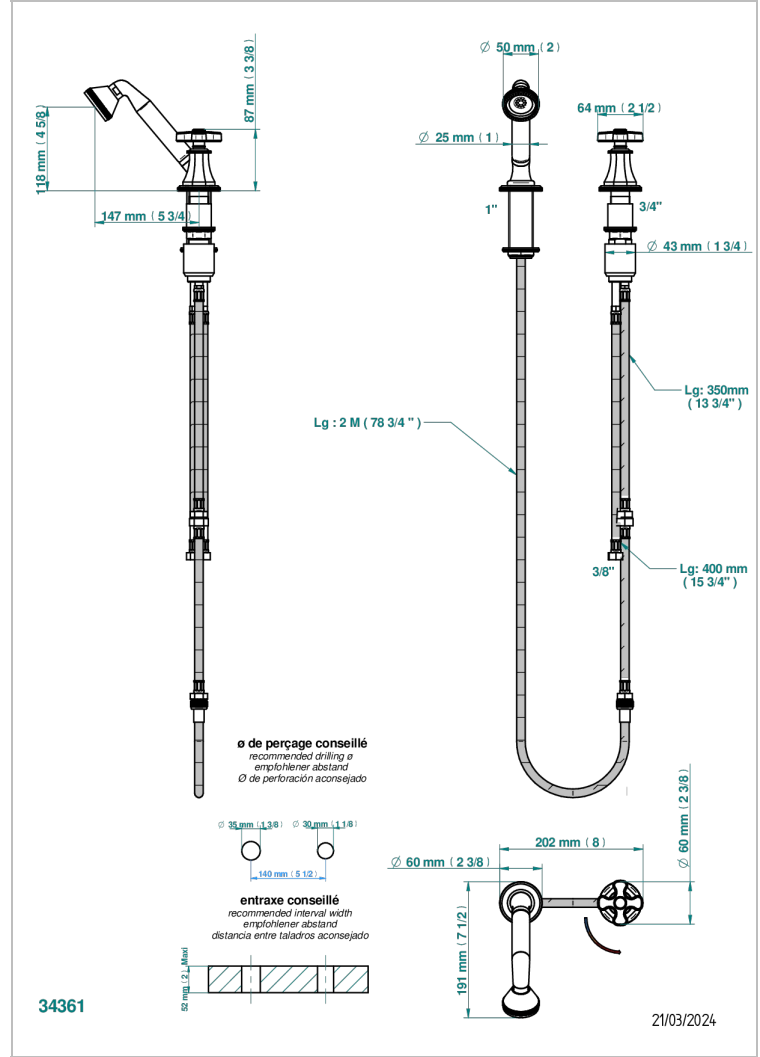

Kit monomando de peluquería : monomando con cartucho progresivo, con teleducha sobre encimera, mando de estilo, soporte y flexo de 2m

## CARACTERÍSTICAS

- ACS : 22ACCLY009