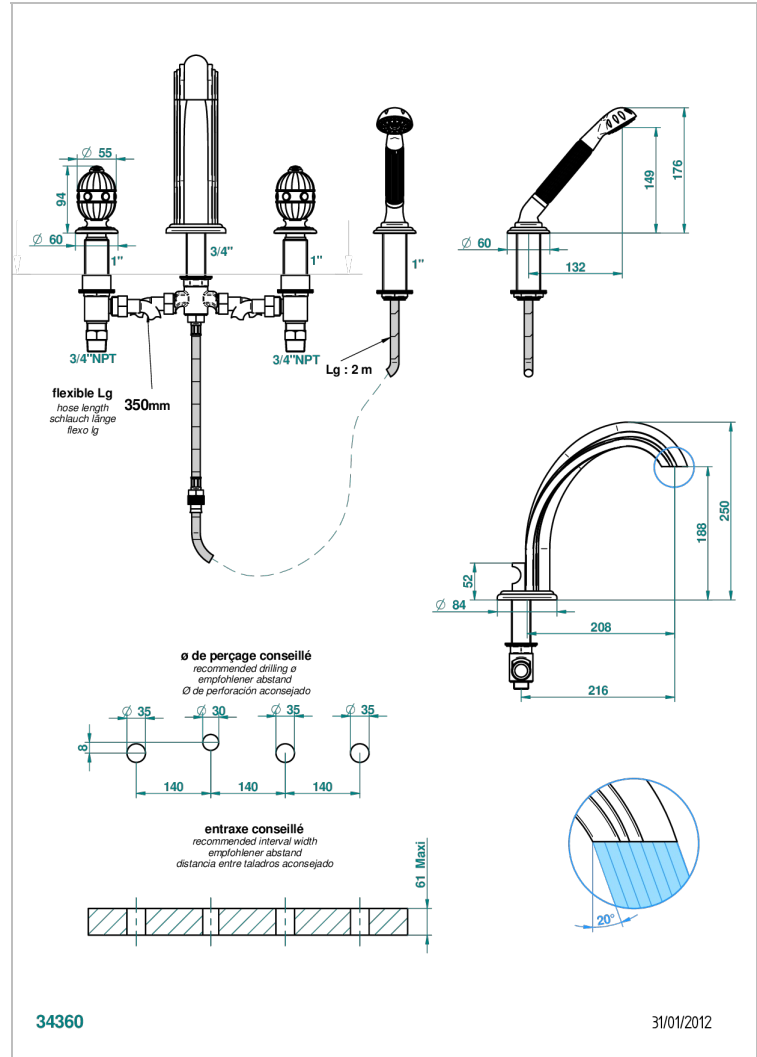

AMBOISE MALACHITE

A1J-112BSGUS

Mélangeur bain douche 4 trous sur gorge avec bec super goliath à inversion - standard américain

THG[®]
PARIS

CARACTÉRISTIQUES

- Têtes à disques céramique 3/4" 1/4 tour
- Bec à écoulement libre
- Inverseur automatique
- Flexible métallique 2 m double agrafage avec système de changement par le dessus
- Douchette en laiton avec tapis Easyclean, réducteur de débit et clapet anti-retour
- Bec grand modèle
- Raccordements aux standards US
- ASME : ASME A112.18.1-2011/CSA B125.1-11

Vieux nickel - H28