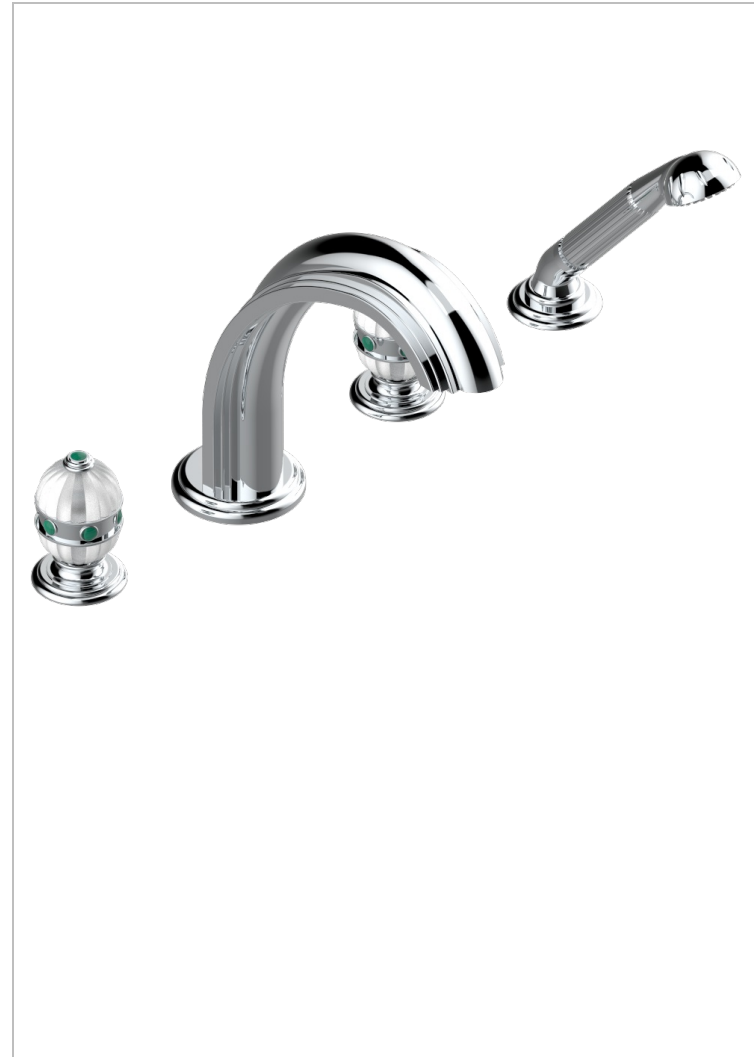

AMBOISE MALACHITE

A1J-112BSGUS

Mélangeur bain douche 4 trous sur gorge avec bec super goliath à inversion - standard américain

THG[®]
PARIS

CARACTÉRISTIQUES

- Têtes à disques céramique 3/4" 1/4 tour
- Bec à écoulement libre
- Inverseur automatique
- Flexible métallique 2 m double agrafage avec système de changement par le dessus
- Douchette en laiton avec tapis Easyclean, réducteur de débit et clapet anti-retour
- Bec grand modèle
- Raccordements aux standards US
- ASME : ASME A112.18.1-2011/CSA B125.1-11

CERTIFICATIONS

FINITIONS DISPONIBLES

Chromé - A02
Chromé / doré - G02
Chromé mat - C02
Doré brillant - F01
Doré mat - F07
Nickel brillant - B01

Nickel mat - C01
Noir mat céramique - D30
Or pâle - F30
Or pâle mat - F31
Pvd blush - H62
Pvd blush mat - H60

Vieux nickel - H28