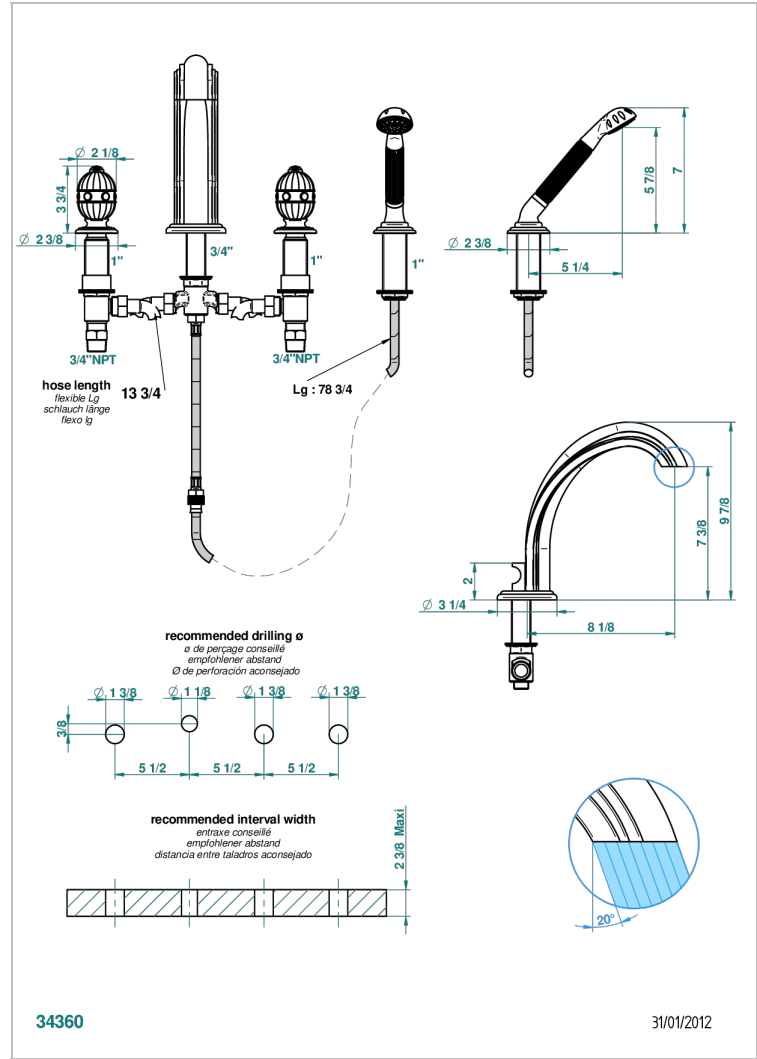

# AMBOISE MALAQUITA

A1J-112BSGUS

Mélangeur bain douche 4 trous sur gorge avec bec super goliath à inversion - standard américain

THG<sup>®</sup>  
PARIS