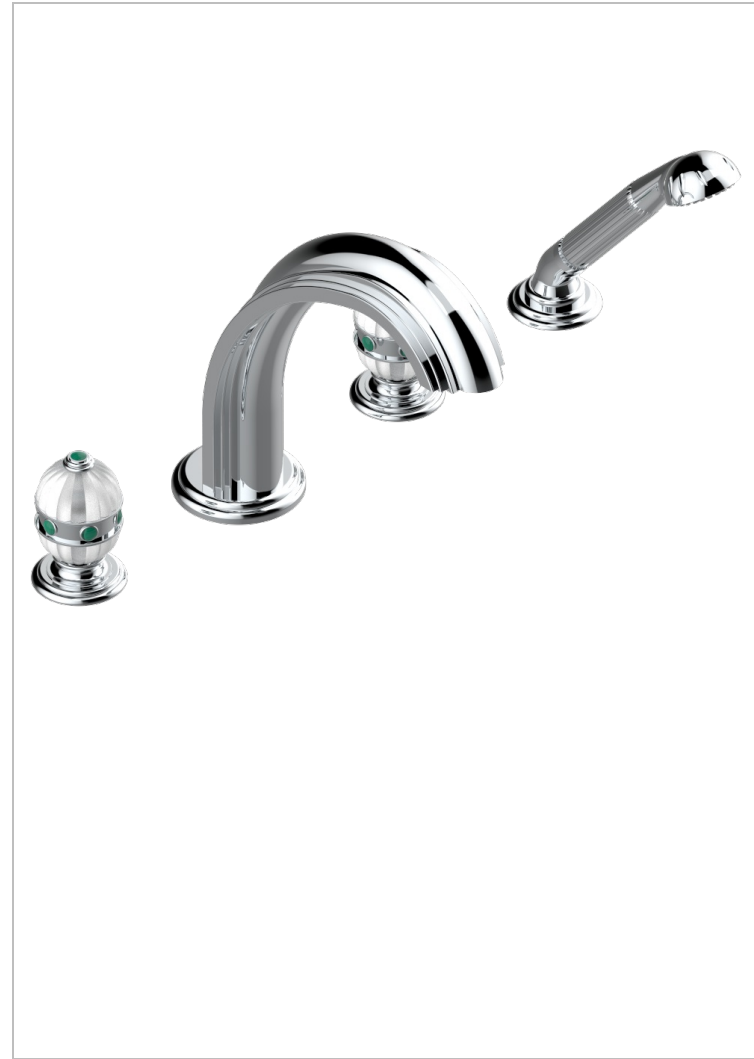

# AMBOISE MALAQUITA

A1J-112BSGUS

Mélangeur bain douche 4 trous sur gorge avec bec super goliath à inversion - standard américain

THG<sup>®</sup>  
PARIS

## ACABADOS DISPONIBLES

Cerámica negra mate - D30  
Cromo - A02  
Cromo / dorado - G02  
Cromo mate - C02  
Dorado - F01  
Dorado mate - F07

Dorado pálido - F30  
Dorado pálido mate (sin barniz) - F31  
Níquel - B01  
Níquel mate - C01  
Níquel viejo - H28  
Pvd blush - H62