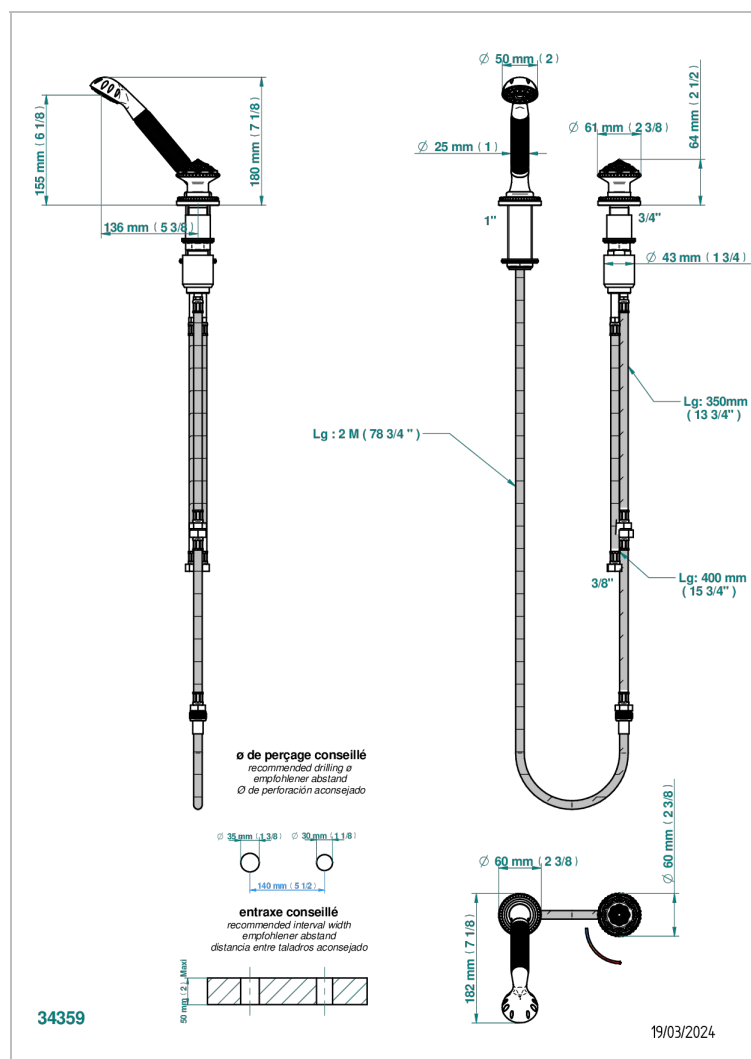

AMOUR DE TRIANON

G24-6532/60A

THG[®]
PARIS

Mitigeur à cartouche progressive avec croisillon de style, douchette, coulant et flexible 2 m

CARACTÉRISTIQUES

- Douchette alimentée par un mitigeur progressif pour plus de confort
- Flexible métallique 2 m double agrafage avec système de changement par le dessus
- Douchette en laiton avec tapis Easyclean, réducteur de débit et clapet anti-retour
- ACS : 22ACCLY009

CERTIFICATIONS

FINITIONS DISPONIBLES

Bronze clair - D01
Chromé - A02
Chromé / doré - G02
Chromé mat - C02
Doré brillant - F01
Doré mat - F07

Nickel brillant - B01
Nickel mat - C01
Noir mat céramique - D30
Or pâle - F30
Or pâle mat - F31
Vieux cuivre rouge mat - H07

Vieux nickel - H28

SPÉCIFICATIONS TECHNIQUES

- Recommandé : 3 bars (max. 5 bars) - Advised : 43,5 psi (max. 72 psi)
- 9,5 l/min à 3 bars (2.5 gpm at 43.5 psi)