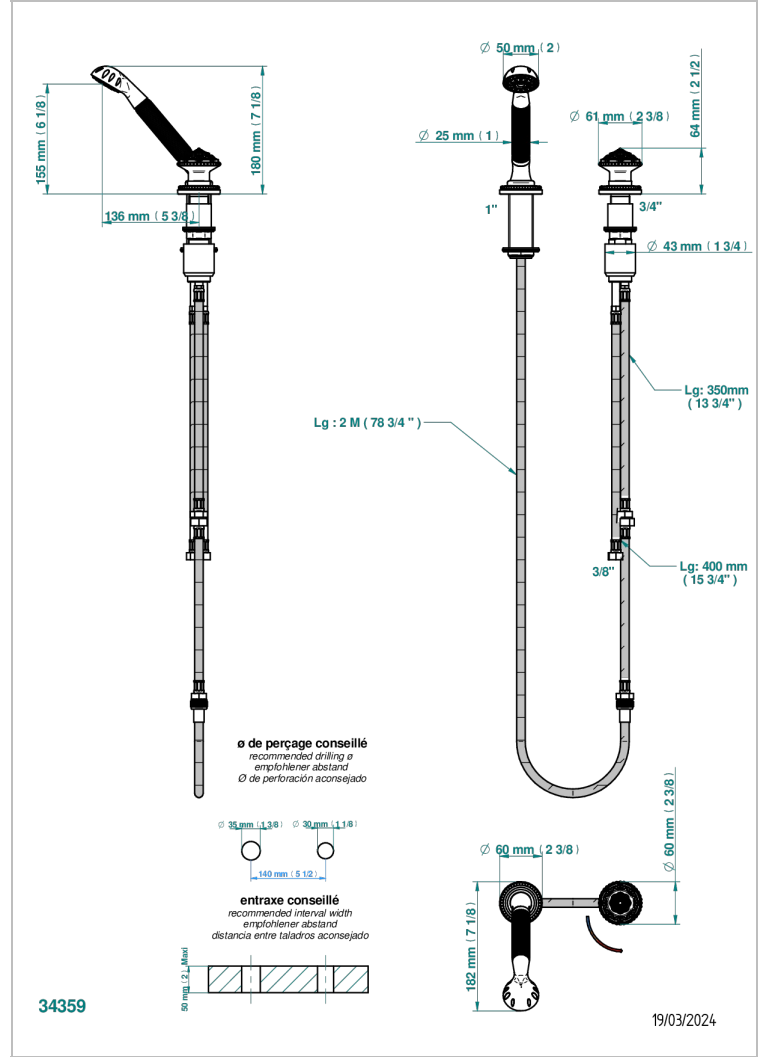

AMOUR DE TRIANON

G24-6532/60A

THG
PARIS

Kit monomando de peluquería : monomando con cartucho progresivo, con teleducha sobre encimera, mando de estilo, soporte y flexo de 2m

CARACTERÍSTICAS

- ACS : 22ACCLY009

ESTÁNDAR

ACABADOS DISPONIBLES

Bronce claro - D01
Cerámica negra mate - D30
Cobre viejo mate - H07
Cromo - A02
Cromo / dorado - G02
Cromo mate - C02

Dorado - F01
Dorado mate - F07
Dorado pálido - F30
Dorado pálido mate (sin barniz) - F31
Níquel - B01
Níquel mate - C01

Níquel viejo - H28

ESPECIFICACIONES TÉCNICAS

- Reconnaté : 3 bars (max. 5 bars) - Advised : 43,5 psi (max. 72 psi)
- 9,5 l/min à 3 bars (2.5 gpm at 43.5 psi)