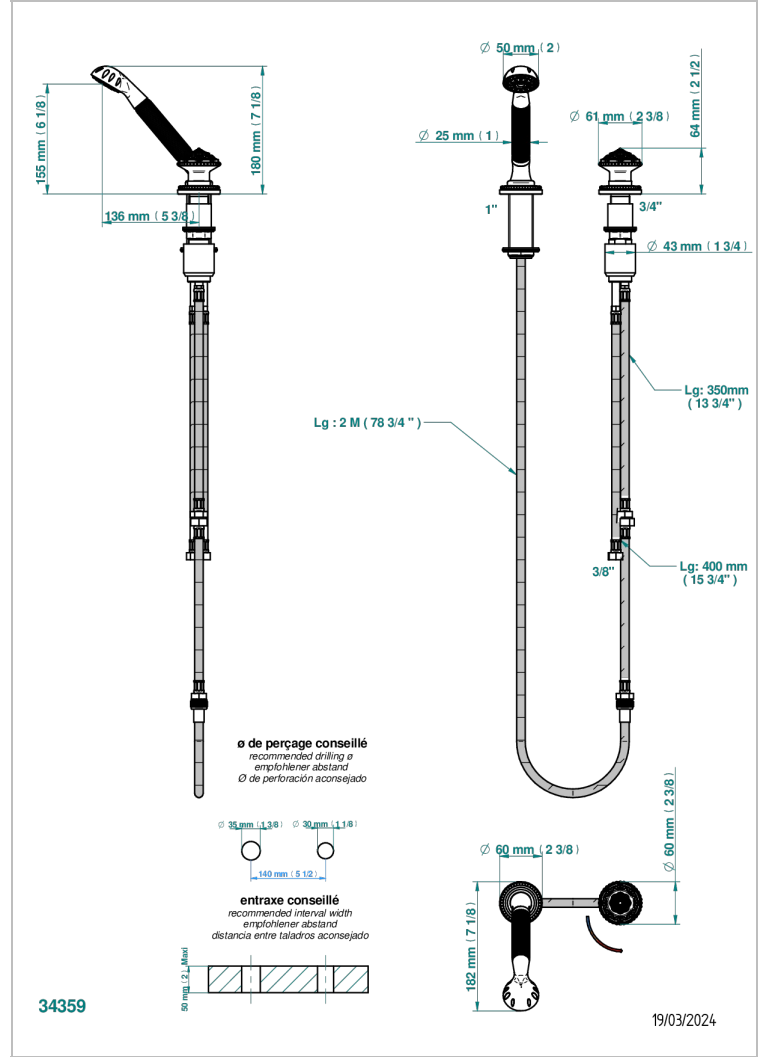

AMOUR DE TRIANON

G24-6532/60A

THG
PARIS

Progressiver Einhebelmischer zur Standmontage mit Brausegarnitur, Schlupfrohr, Schlauch 2 m und drehbarem Bedienunggriff passend zur Serie

EIGENSCHAFTEN

- ACS : 22ACCLY009

ZERTIFIZIERUNGEN

VERFÜGBARE OBERFLÄCHEN

Altnickel - H28
Blassgold - F30
Blassgold matt unlackiert - F31
Bronze hell - D01
Chrom - A02
Chrom / gold - G02

Chrom matt - C02
Gold - F01
Gold matt - F07
Kupfer altrot matt lackiert - H07
Mattschwarz keramik - D30
Nickel matt - C01

Silbernickel - B01

TECHNISCHE DATEN

- Recommandé : 3 bars (max. 5 bars) - Advised : 43,5 psi (max. 72 psi)
- 9,5 l/min à 3 bars (2.5 gpm at 43.5 psi)