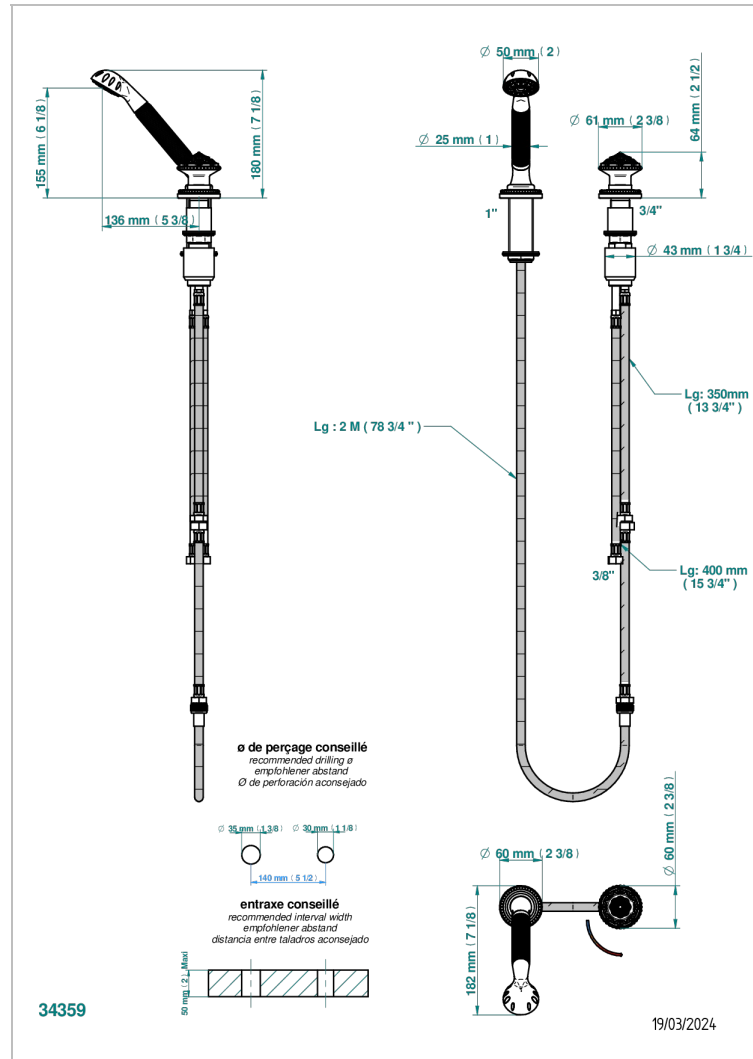

AMOUR DE TRIANON

G24-6532/60A

THG
PARIS

Progressiver Einhebelmischer zur Standmontage mit Brausegarnitur, Schlupfrohr, Schlauch 2 m und drehbarem Bedienungsgriff passend zur Serie

EIGENSCHAFTEN

- ACS : 22ACCLY009

TECHNISCHE DATEN

- Recommandé : 3 bars (max. 5 bars) - Advised : 43,5 psi (max. 72 psi)
- 9,5 l/min à 3 bars (2.5 gpm at 43.5 psi)

ZERTIFIZIERUNGEN

VERFÜGBARE OBERFLÄCHEN

Altnickel - H28
Blassgold - F30
Blassgold matt unlackiert - F31
Bronze hell - D01
Chrom - A02
Chrom / gold - G02

Chrom matt - C02
Gold - F01
Gold matt - F07
Kupfer altrot matt lackiert - H07
Mattschwarz keramik - D30
Nickel matt - C01

Silbernickel - B01