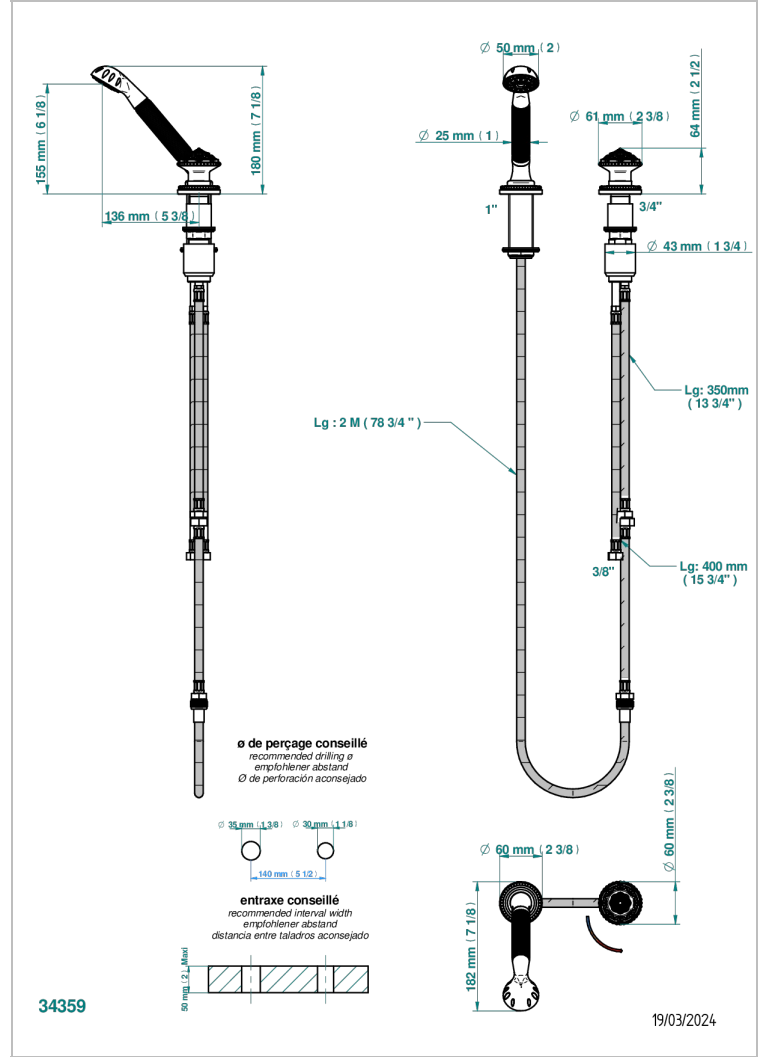

Kit monomando de peluquería : monomando con cartucho progresivo, con teleducha sobre encimera, mando de estilo, soporte y flexo de 2m

CARACTERÍSTICAS

- ACS : 22ACCLY009

ESPECIFICACIONES TÉCNICAS

- Recommandé : 3 bars (max. 5 bars) - Advised : 43,5 psi (max. 72 psi)
- 9,5 l/min à 3 bars (2.5 gpm at 43.5 psi)

ESTÁNDAR

ACABADOS DISPONIBLES

Bronce claro - D01
Cerámica negra mate - D30
Cobre viejo mate - H07
Cromo - A02
Cromo / dorado - G02
Cromo mate - C02

Dorado - F01
Dorado mate - F07
Dorado pálido - F30
Dorado pálido mate (sin barniz) - F31
Níquel - B01
Níquel mate - C01

Níquel viejo - H28
Pvd blush - H62
Pvd blush mate - H60
Pvd color latón - H49
Pvd color latón mate - H50
Pvd color níquel - H55

Pvd color níquel mate - H56
Pvd color oro - H52
Pvd color oro mate - H53
Pvd grafito - H64
Pvd grafito mate - H65
Pvd marrón bronce - F33

Pvd marrón bronce mate - F34
Pvd umber - H66
Pvd umber mate - H67