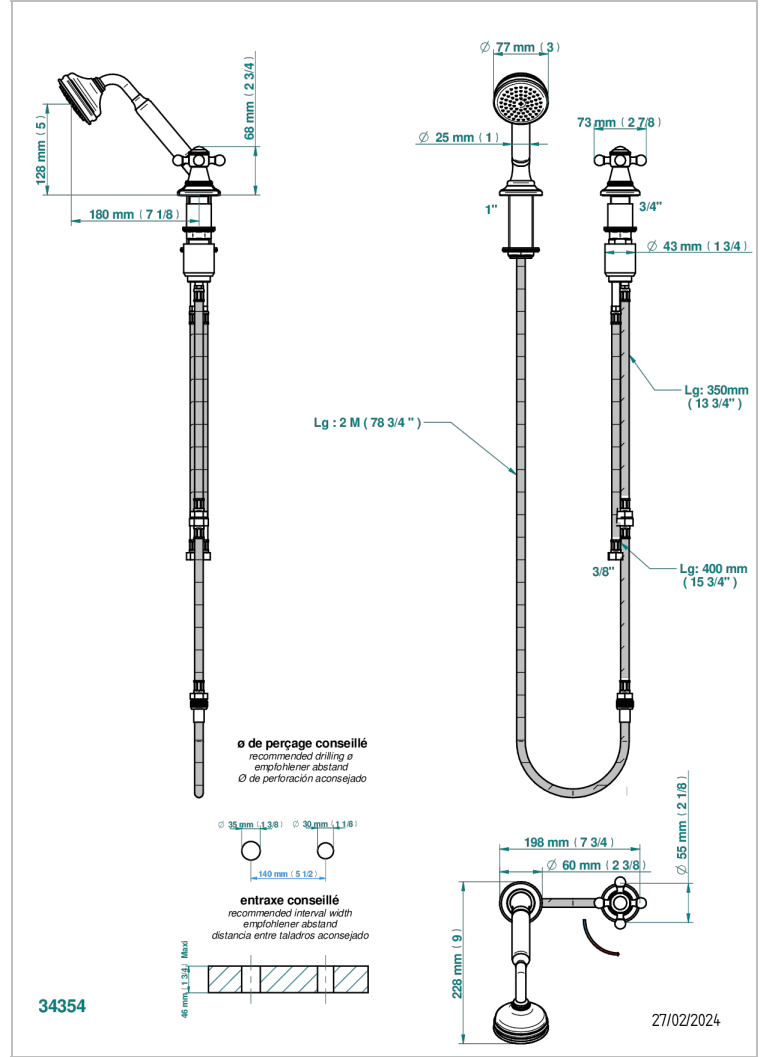

Kit monomando de peluquería : monomando con cartucho progresivo, con teleducha sobre encimera, mando de estilo, soporte y flexo de 2m

CARACTERÍSTICAS

- ACS : 22ACCLY009

ESPECIFICACIONES TÉCNICAS

- Reconnmandé : 3 bars (max. 5 bars) - Advised : 43,5 psi (max. 72 psi)
- 9,5 l/min à 3 bars (2.5 gpm at 43.5 psi)

ESTÁNDAR

ACABADOS DISPONIBLES

Bronce claro - D01
 Cerámica negra mate - D30
 Cobre viejo mate - H07
 Cromo - A02
 Cromo / dorado - G02
 Cromo mate - C02

Dorado - F01
 Dorado mate - F07
 Dorado pálido - F30
 Dorado pálido mate (sin barniz) - F31
 Natural smoked Brass - A13
 Níquel - B01

Níquel mate - C01
 Níquel viejo - H28
 Pvd blush - H62
 Pvd blush mate - H60
 Pvd color latón - H49
 Pvd color latón mate - H50

Pvd color níquel - H55
 Pvd color níquel mate - H56
 Pvd color oro - H52
 Pvd color oro mate - H53
 Pvd grafito - H64
 Pvd grafito mate - H65