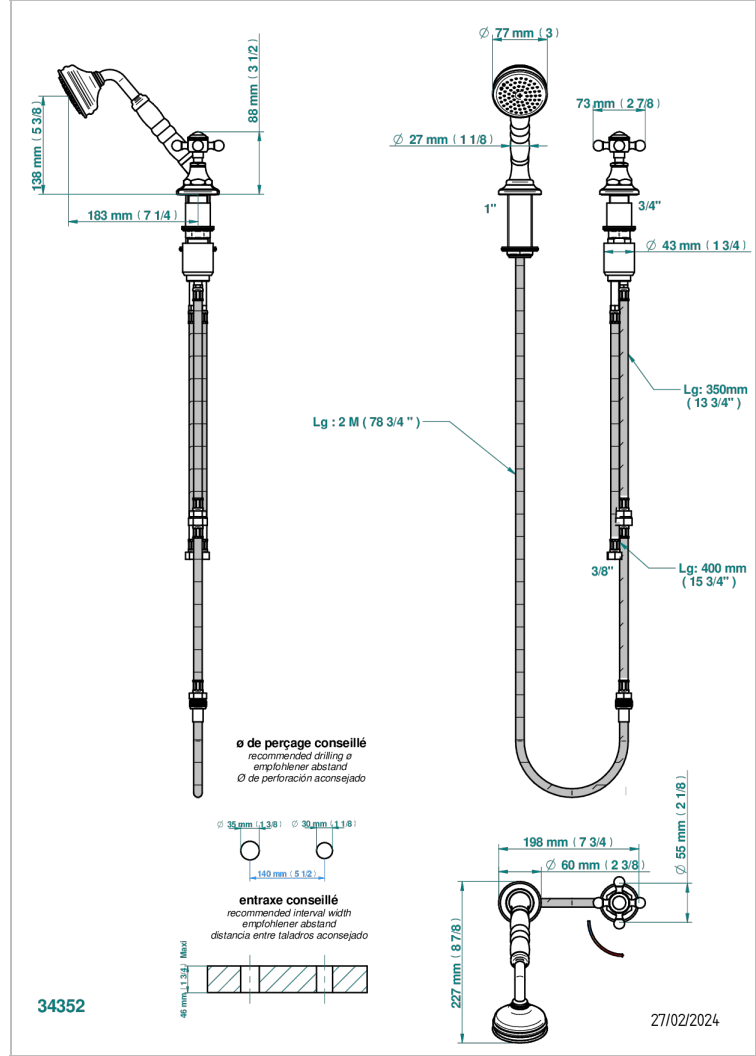

Mitigeur à cartouche progressive avec croisillon de style, douchette, coulant et flexible 2 m

CARACTÉRISTIQUES

- Douchette alimentée par un mitigeur progressif pour plus de confort
- Flexible métallique 2 m double agrafage avec système de changement par le dessus
- Douchette en laiton avec tapis Easyclean, réducteur de débit et clapet anti-retour
- ACS : 22ACCLY009

SPÉCIFICATIONS TECHNIQUES

- Recommandé : 3 bars (max. 5 bars) - Advised : 43,5 psi (max. 72 psi)
- 9,5 l/min à 3 bars (2.5 gpm at 43.5 psi)

CERTIFICATIONS

FINITIONS DISPONIBLES

Bronze clair - D01
 Chromé - A02
 Chromé / doré - G02
 Chromé mat - C02
 Doré brillant - F01
 Doré mat - F07

Laiton fumé naturel - A13
 Nickel brillant - B01
 Nickel mat - C01
 Noir mat céramique - D30
 Or pâle - F30
 Or pâle mat - F31

Pvd blush - H62
 Pvd blush mat - H60
 Pvd couleur bronze brown - F33
 Pvd couleur bronze brown - mat - F34
 Pvd couleur doré - H52
 Pvd couleur doré mat - H53

Pvd couleur laiton - H49
 Pvd couleur laiton mat - H50
 Pvd couleur nickel - H55
 Pvd couleur nickel mat - H56
 Pvd graphite - H64
 Pvd graphite mat - H65

Pvd umber - H66
 Pvd umber mat - H67
 Vieux cuivre rouge mat - H07
 Vieux nickel - H28