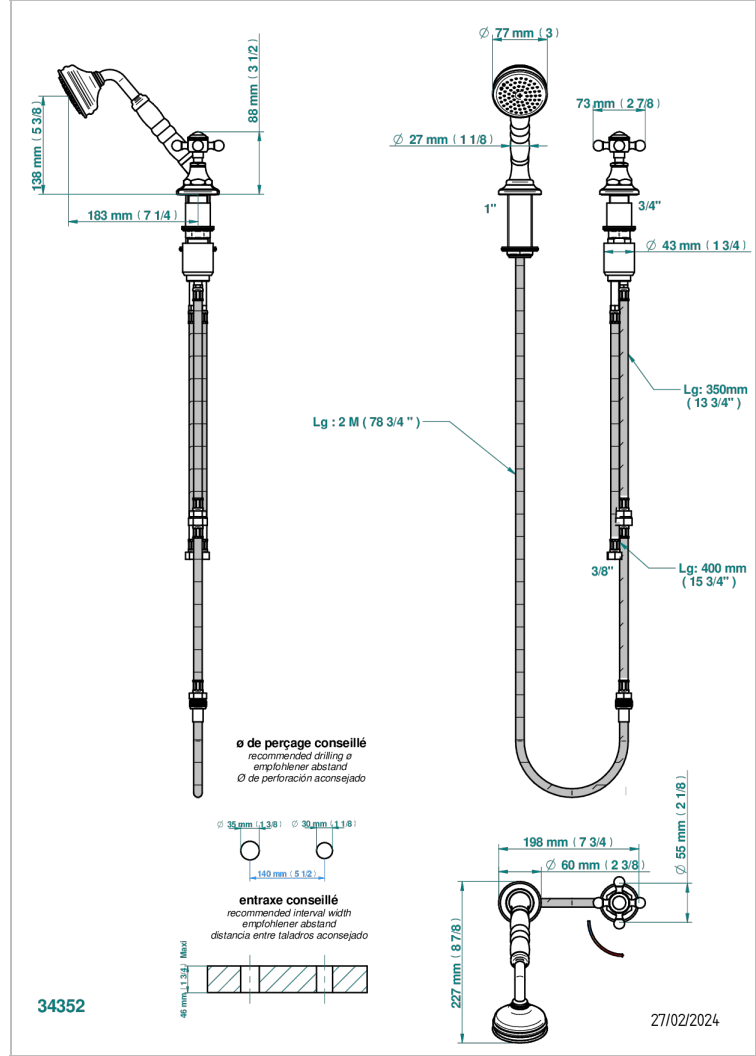

Mitigeur à cartouche progressive avec croisillon de style, douchette, coulant et flexible 2 m

CARACTÉRISTIQUES

- Douchette alimentée par un mitigeur progressif pour plus de confort
- Flexible métallique 2 m double agrafage avec système de changement par le dessus
- Douchette en laiton avec tapis Easyclean, réducteur de débit et clapet anti-retour
- ACS : 22ACCLY009

SPÉCIFICATIONS TECHNIQUES

- Recommandé : 3 bars (max. 5 bars) - Advised : 43,5 psi (max. 72 psi)
- 9,5 l/min à 3 bars (2.5 gpm at 43.5 psi)

CERTIFICATIONS

FINITIONS DISPONIBLES

Bronze clair - D01
Chromé - A02
Chromé / doré - G02
Chromé mat - C02
Doré brillant - F01
Doré mat - F07

Laiton fumé naturel - A13
Nickel brillant - B01
Nickel mat - C01
Noir mat céramique - D30
Or pâle - F30
Or pâle mat - F31

Pvd blush - H62
Pvd blush mat - H60
Pvd couleur bronze brown - F33
Pvd couleur bronze brown - mat - F34
Pvd couleur doré - H52
Pvd couleur doré mat - H53

Pvd couleur laiton - H49
Pvd couleur laiton mat - H50
Pvd couleur nickel - H55
Pvd couleur nickel mat - H56
Pvd graphite - H64
Pvd graphite mat - H65

Pvd umber - H66
Pvd umber mat - H67
Vieux cuivre rouge mat - H07
Vieux nickel - H28