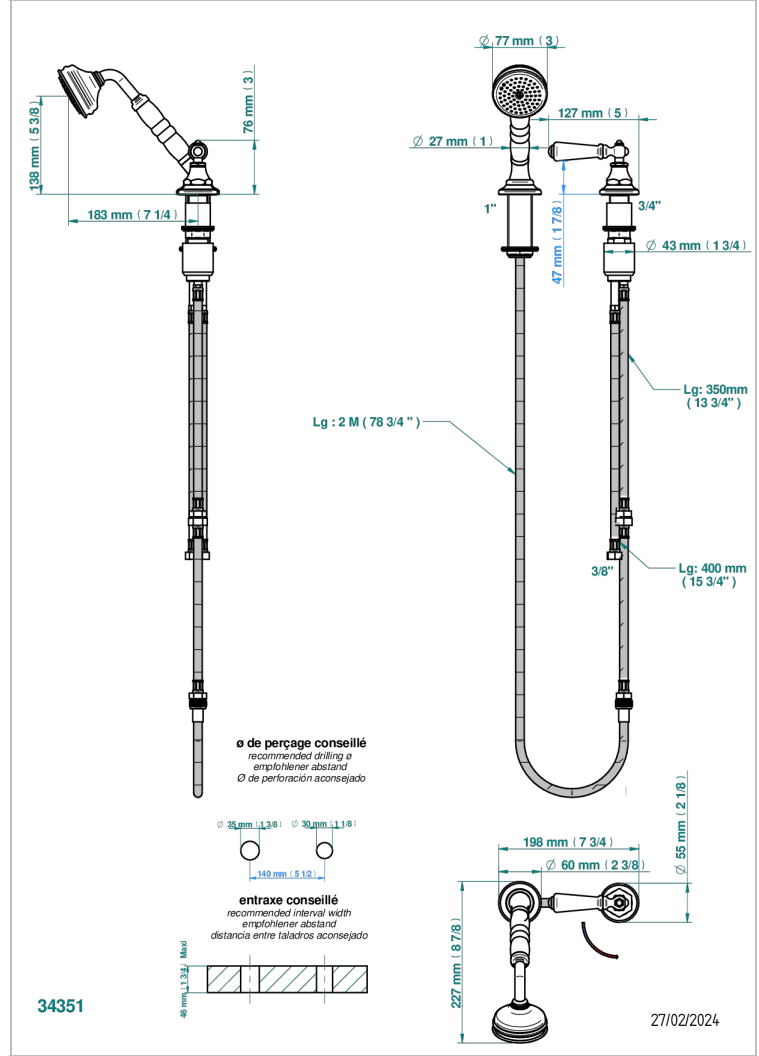

# BROADWAY A MANETTES

A04-5632/60A

THG<sup>®</sup>  
PARIS

Mitigeur à cartouche progressive avec croisillon de style, douchette, coulant et flexible 2 m

## CARACTÉRISTIQUES

- Douchette alimentée par un mitigeur progressif pour plus de confort
- Flexible métallique 2 m double agrafage avec système de changement par le dessus
- Douchette en laiton avec tapis Easyclean, réducteur de débit et clapet anti-retour
- ACS : 22ACCLY009