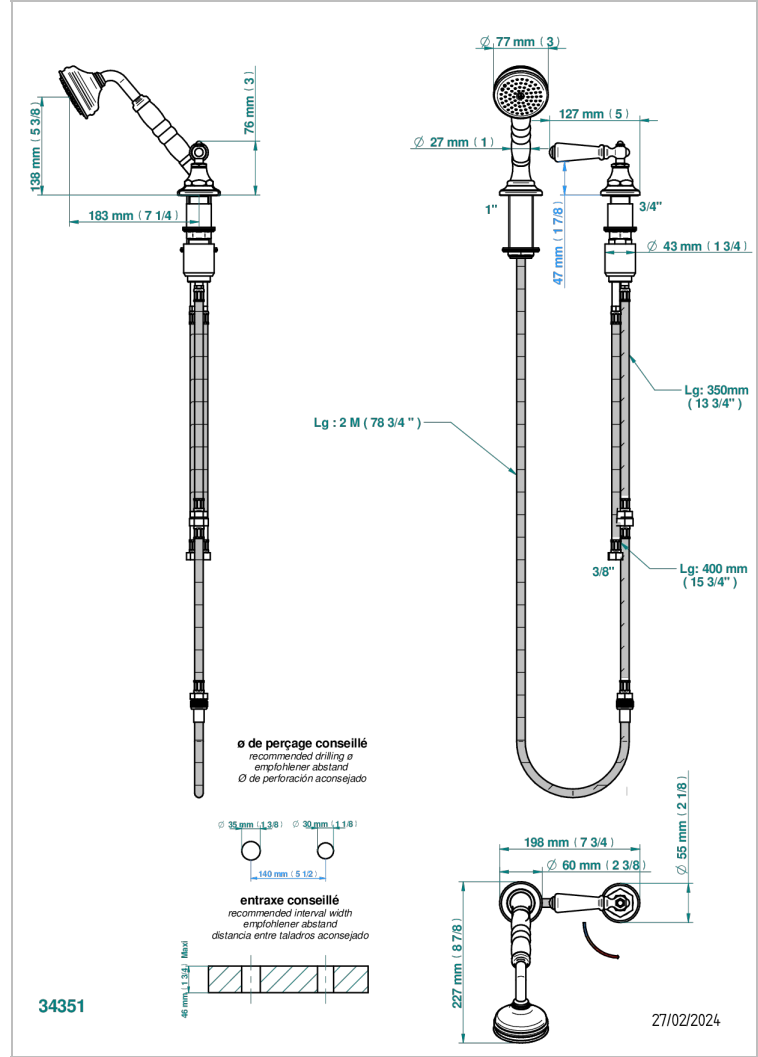

BROADWAY CON MANETAS

A04-6532/60A

THG[®]
PARIS

Kit monomando de peluquería : monomando con cartucho progresivo, con teleducha sobre encimera, mando de estilo, soporte y flexo de 2m

CARACTERÍSTICAS

- ACS : 22ACCLY009

ESPECIFICACIONES TÉCNICAS

- Recommandé : 3 bars (max. 5 bars) - Advised : 43,5 psi (max. 72 psi)
- 9,5 l/min à 3 bars (2.5 gpm at 43.5 psi)

ESTÁNDAR

ACABADOS DISPONIBLES

Bronce claro - D01
Cerámica negra mate - D30
Cobre viejo mate - H07
Cromo - A02
Cromo / dorado - G02
Cromo mate - C02

Dorado - F01
Dorado mate - F07
Dorado pálido - F30
Dorado pálido mate (sin barniz) - F31
Natural smoked Brass - A13
Níquel - B01

Níquel mate - C01
Níquel viejo - H28
Pvd blush - H62
Pvd blush mate - H60
Pvd color latón - H49
Pvd color latón mate - H50

Pvd color níquel - H55
Pvd color níquel mate - H56
Pvd color oro - H52
Pvd color oro mate - H53
Pvd grafito - H64
Pvd grafito mate - H65

Pvd marrón bronce - F33
Pvd marrón bronce mate - F34
Pvd umber - H66
Pvd umber mate - H67