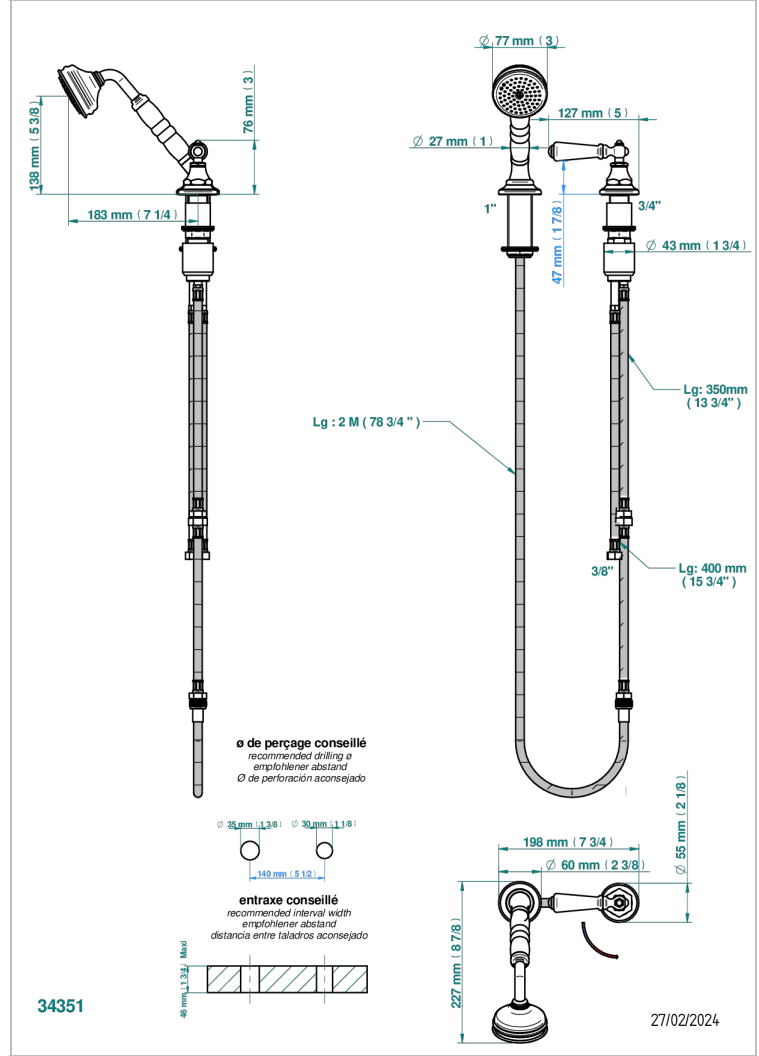

BROADWAY A MANETTES

A04-5632/60A

Mitigeur à cartouche progressive avec croisillon de style, douchette, coulant et flexible 2 m

THG[®]
PARIS

CARACTÉRISTIQUES

- Douchette alimentée par un mitigeur progressif pour plus de confort
- Flexible métallique 2 m double agrafage avec système de changement par le dessus
- Douchette en laiton avec tapis Easyclean, réducteur de débit et clapet anti-retour
- ACS : 22ACCLY009

SPÉCIFICATIONS TECHNIQUES

- Recommandé : 3 bars (max. 5 bars) - Advised : 43,5 psi (max. 72 psi)
- 9,5 l/min à 3 bars (2.5 gpm at 43.5 psi)

CERTIFICATIONS

FINITIONS DISPONIBLES

Bronze clair - D01
Chromé - A02
Chromé / doré - G02
Chromé mat - C02
Doré brillant - F01
Doré mat - F07

Laiton fumé naturel - A13
Nickel brillant - B01
Nickel mat - C01
Noir mat céramique - D30
Or pâle - F30
Or pâle mat - F31

Pvd blush - H62
Pvd blush mat - H60
Pvd couleur bronze brown - F33
Pvd couleur bronze brown - mat - F34
Pvd couleur doré - H52
Pvd couleur doré mat - H53

Pvd couleur laiton - H49
Pvd couleur laiton mat - H50
Pvd couleur nickel - H55
Pvd couleur nickel mat - H56
Pvd graphite - H64
Pvd graphite mat - H65

Pvd umber - H66
Pvd umber mat - H67
Vieux cuivre rouge mat - H07
Vieux nickel - H28