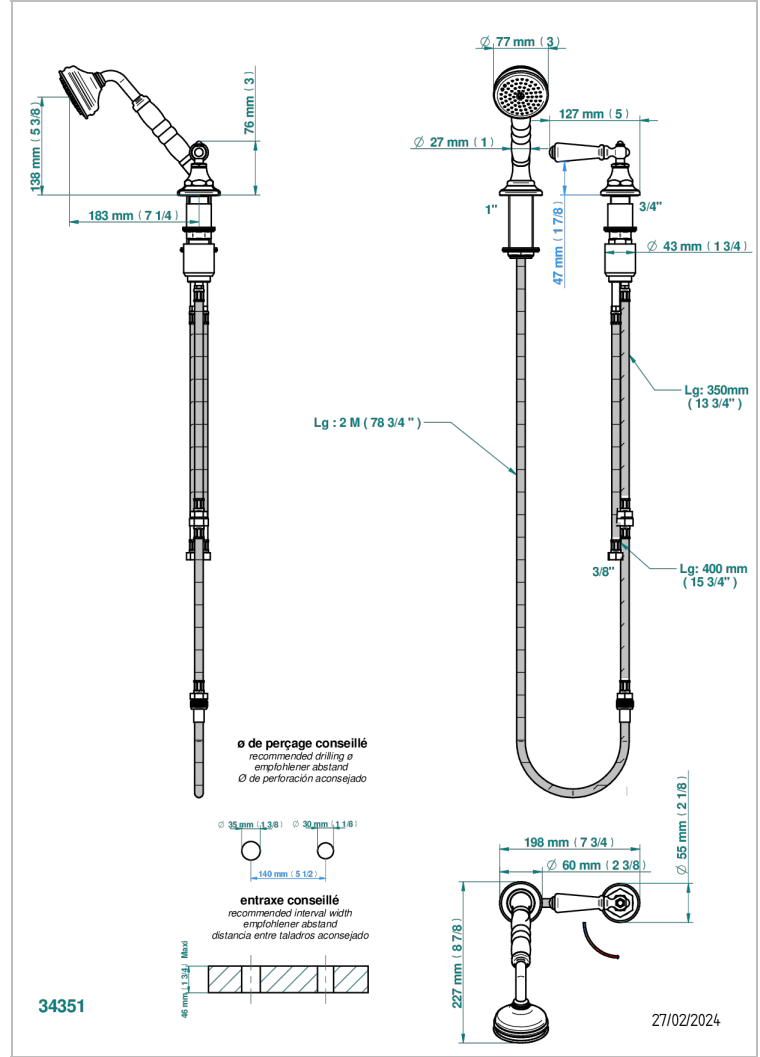

BROADWAY CON MANETAS

A04-6532/60A

THG[®]
PARIS

Kit monomando de peluquería : monomando con cartucho progresivo, con teleducha sobre encimera, mando de estilo, soporte y flexo de 2m

CARACTERÍSTICAS

- ACS : 22ACCLY009

ESPECIFICACIONES TÉCNICAS

- Recommandé : 3 bars (max. 5 bars) - Advised : 43,5 psi (max. 72 psi)
- 9,5 l/min à 3 bars (2.5 gpm at 43.5 psi)

ESTÁNDAR

ACABADOS DISPONIBLES

Bronce claro - D01
Cerámica negra mate - D30
Cobre viejo mate - H07
Cromo - A02
Cromo / dorado - G02
Cromo mate - C02

Dorado - F01
Dorado mate - F07
Dorado pálido - F30
Dorado pálido mate (sin barniz) - F31
Natural smoked Brass - A13
Níquel - B01

Níquel mate - C01
Níquel viejo - H28
Pvd blush - H62
Pvd blush mate - H60
Pvd color latón - H49
Pvd color latón mate - H50