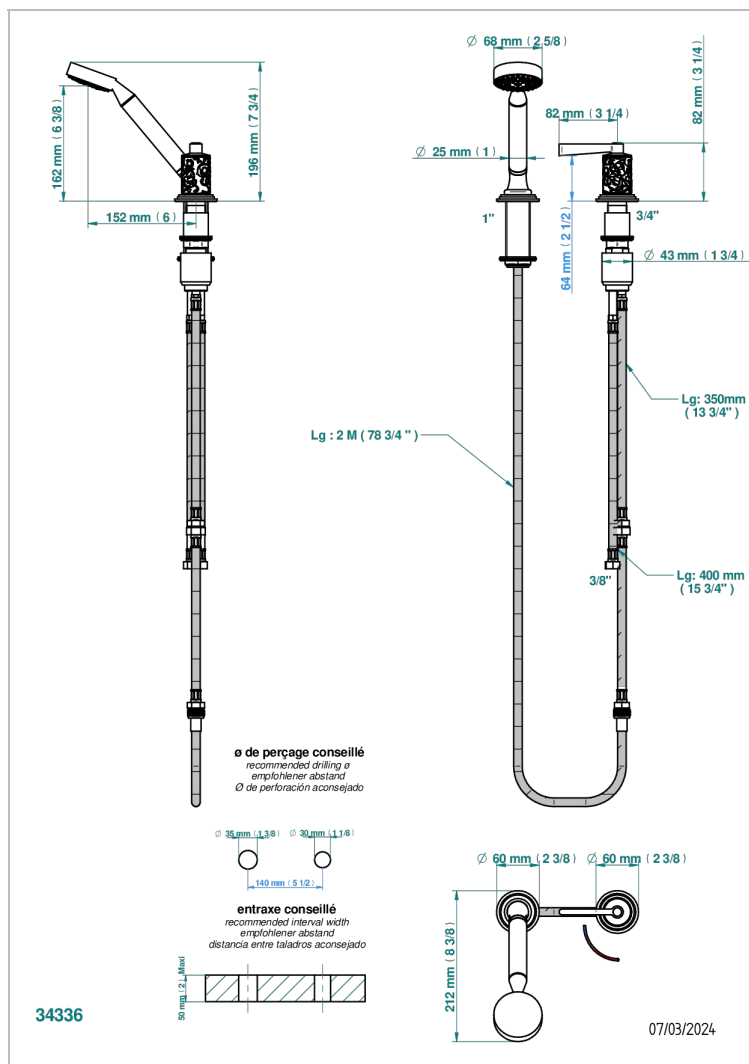

FRIVOLE CON MANETAS

G2S-6532/60A

THG
PARIS

Kit monomando de peluquería : monomando con cartucho progresivo, con teleducha sobre encimera, mando de estilo, soporte y flexo de 2m

CARACTERÍSTICAS

- ACS : 22ACCLY009

ESTÁNDAR

ACABADOS DISPONIBLES

Cerámica negra mate - D30
Cromo - A02
Cromo / dorado - G02
Cromo mate - C02
Dorado - F01
Dorado mate - F07

Dorado pálido - F30
Dorado pálido mate (sin barniz) - F31
Níquel - B01
Níquel mate - C01
Níquel viejo - H28
Pvd blush - H62

Pvd blush mate - H60
Pvd color latón - H49
Pvd color latón mate - H50
Pvd color níquel - H55
Pvd color níquel mate - H56
Pvd color oro - H52

Pvd color oro mate - H53
Pvd grafito - H64
Pvd grafito mate - H65
Pvd marrón bronce - F33
Pvd marrón bronce mate - F34
Pvd umber - H66

Pvd umber mate - H67

ESPECIFICACIONES TÉCNICAS

- Recommandé : 3 bars (max. 5 bars) - Advised : 43,5 psi (max. 72 psi)
- 9,5 l/min à 3 bars (2.5 gpm at 43.5 psi)