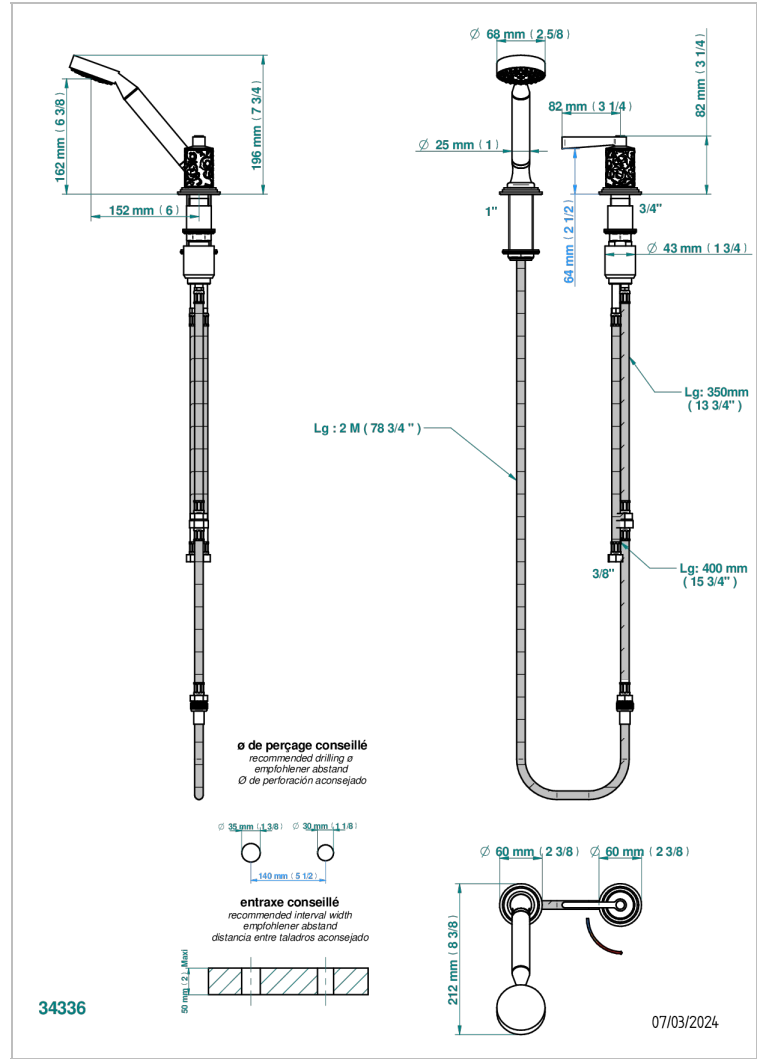

FRIVOLE CON MANETAS

G2S-6532/60A

THG
PARIS

Kit monomando de peluquería : monomando con cartucho progresivo, con teleducha sobre encimera, mando de estilo, soporte y flexo de 2m

CARACTERÍSTICAS

- ACS : 22ACCLY009

ESPECIFICACIONES TÉCNICAS

- Recommandé : 3 bars (max. 5 bars) - Advised : 43,5 psi (max. 72 psi)
- 9,5 l/min à 3 bars (2.5 gpm at 43.5 psi)

ESTÁNDAR

ACABADOS DISPONIBLES

Cerámica negra mate - D30
Cromo - A02
Cromo / dorado - G02
Cromo mate - C02
Dorado - F01
Dorado mate - F07

Dorado pálido - F30
Dorado pálido mate (sin barniz) - F31
Níquel - B01
Níquel mate - C01
Níquel viejo - H28
Pvd blush - H62

Pvd blush mate - H60
Pvd color latón - H49
Pvd color latón mate - H50
Pvd color níquel - H55
Pvd color níquel mate - H56
Pvd color oro - H52