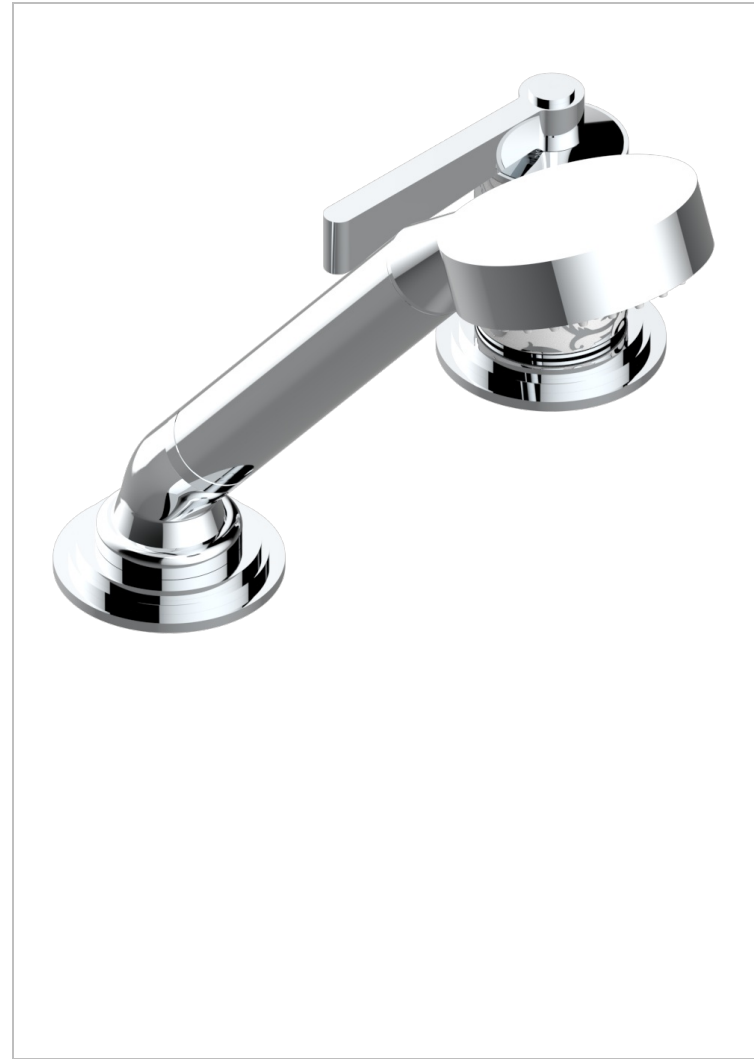

FRIVOLE CON MANETAS

G2S-6532/60A

THG
PARIS

Kit monomando de peluquería : monomando con cartucho progresivo, con teleducha sobre encimera, mando de estilo, soporte y flexo de 2m

CARACTERÍSTICAS

- ACS : 22ACCLY009

ESPECIFICACIONES TÉCNICAS

- Recommandé : 3 bars (max. 5 bars) - Advised : 43,5 psi (max. 72 psi)
- 9,5 l/min à 3 bars (2.5 gpm at 43.5 psi)

ESTÁNDAR

ACABADOS DISPONIBLES

Cerámica negra mate - D30
Cromo - A02
Cromo / dorado - G02
Cromo mate - C02
Dorado - F01
Dorado mate - F07

Dorado pálido - F30
Dorado pálido mate (sin barniz) - F31
Níquel - B01
Níquel mate - C01
Níquel viejo - H28
Pvd blush - H62

Pvd blush mate - H60
Pvd color latón - H49
Pvd color latón mate - H50
Pvd color níquel - H55
Pvd color níquel mate - H56
Pvd color oro - H52