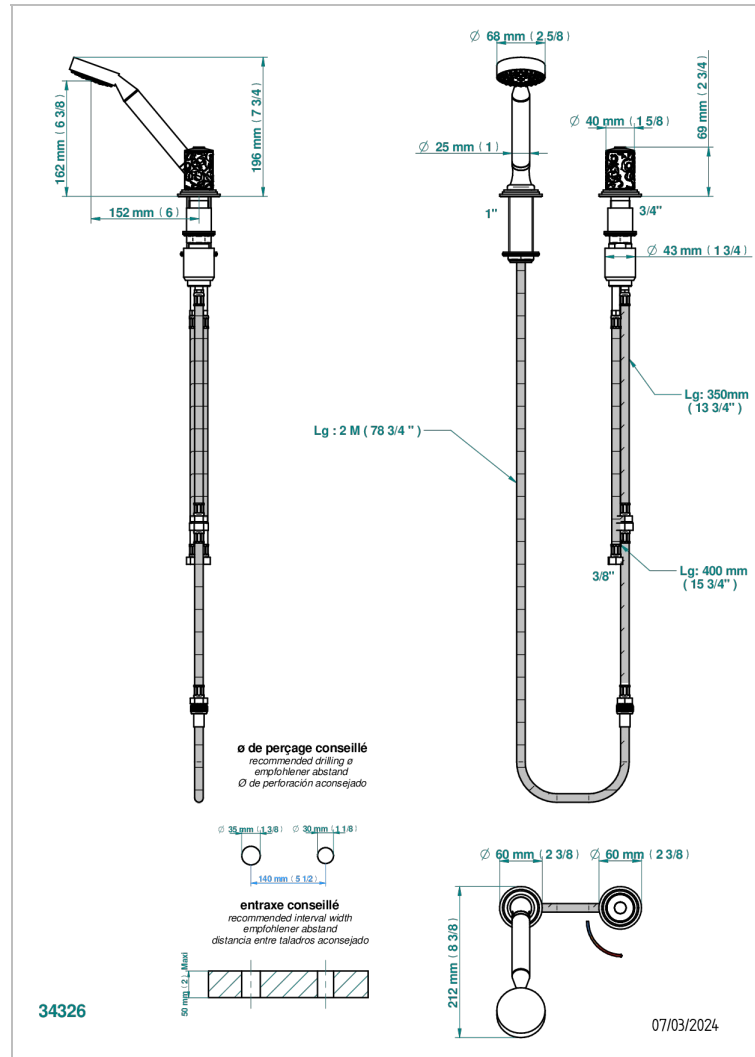

# FRIVOLE

G2R-6532/60A

Mitigeur à cartouche progressive avec croisillon de style, douchette, coulant et flexible 2 m

## CARACTÉRISTIQUES

- Douchette alimentée par un mitigeur progressif pour plus de confort
- Flexible métallique 2 m double agrafage avec système de changement par le dessus
- Douchette en laiton avec tapis Easyclean, réducteur de débit et clapet anti-retour
- ACS : 22ACCLY009

Vieux nickel - H28