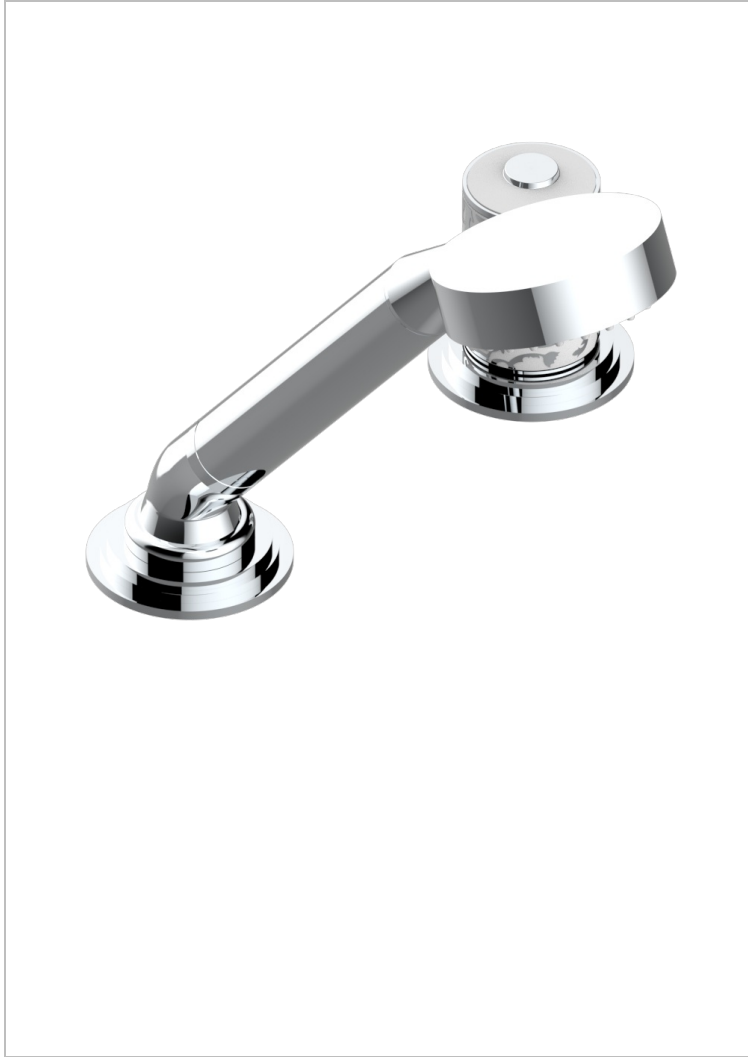

Kit monomando de peluquería : monomando con cartucho progresivo, con teleducha sobre encimera, mando de estilo, soporte y flexo de 2m

### CARACTERÍSTICAS

- ACS : 22ACCLY009

### ACABADOS DISPONIBLES

Cerámica negra mate - D30  
Cromo - A02  
Cromo / dorado - G02  
Cromo mate - C02  
Dorado - F01  
Dorado mate - F07

Dorado pálido - F30  
Dorado pálido mate (sin barniz) - F31  
Níquel - B01  
Níquel mate - C01  
Níquel viejo - H28  
Pvd blush - H62