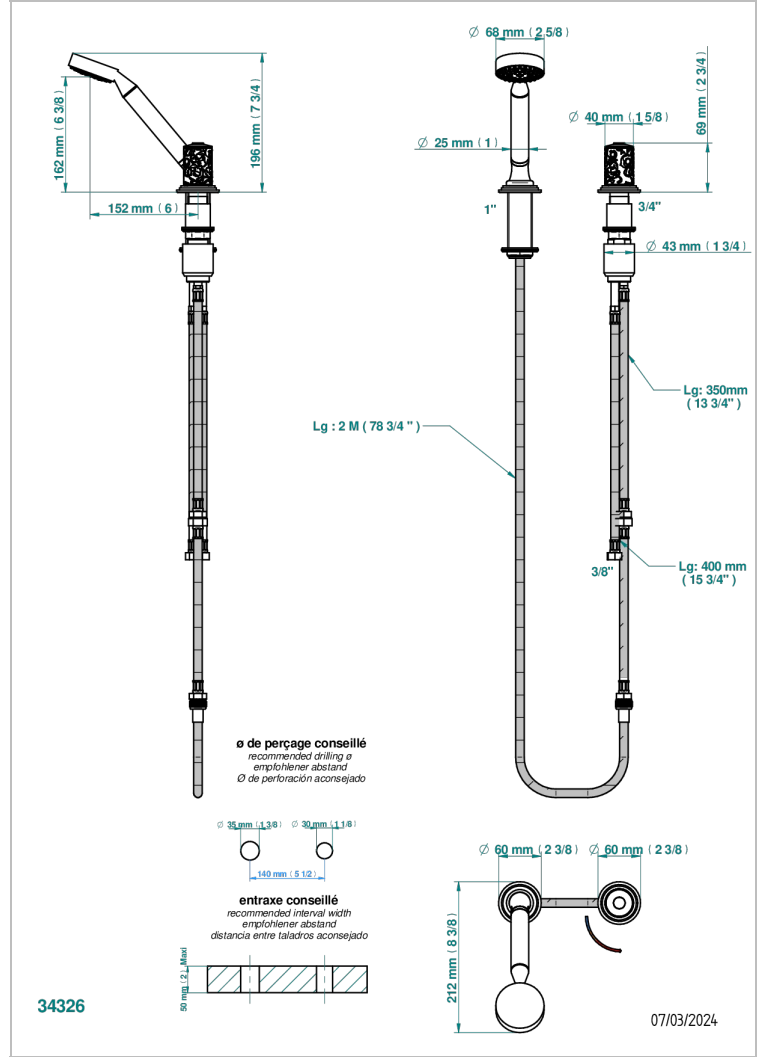

Kit monomando de peluquería : monomando con cartucho progresivo, con teleducha sobre encimera, mando de estilo, soporte y flexo de 2m

### CARACTERÍSTICAS

- ACS : 22ACCLY009

### ESPECIFICACIONES TÉCNICAS

- Recommandé : 3 bars (max. 5 bars) - Advised : 43,5 psi (max. 72 psi)
- 9,5 l/min à 3 bars (2.5 gpm at 43.5 psi)