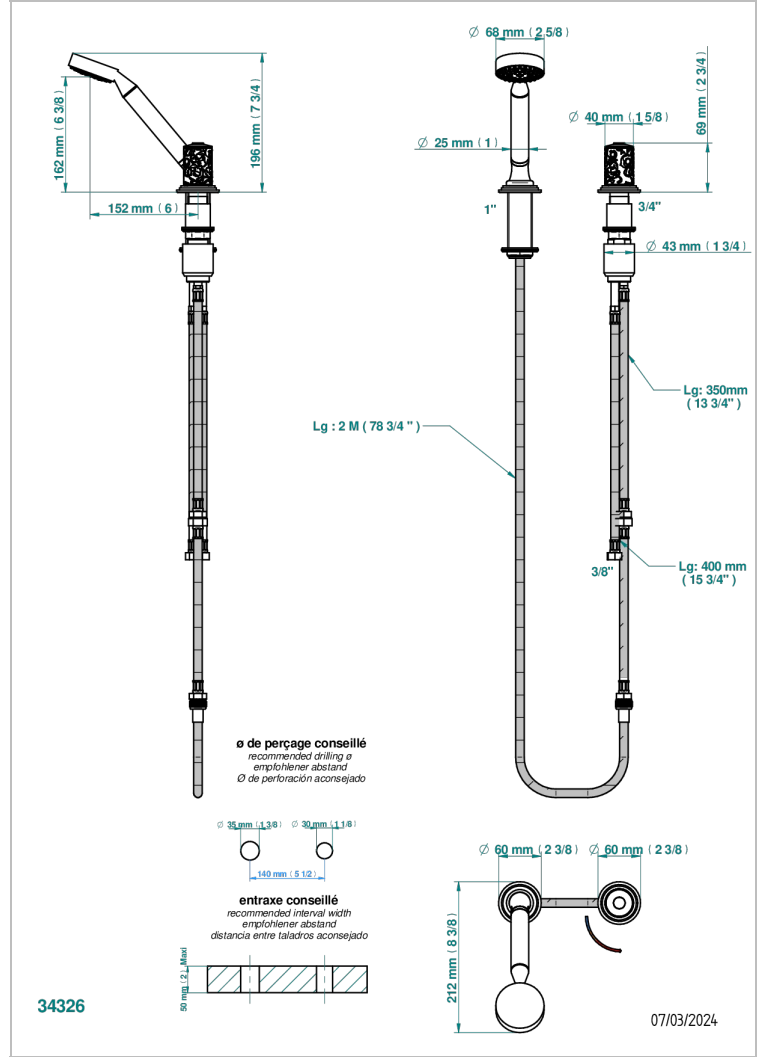

Kit monomando de peluquería : monomando con cartucho progresivo, con teleducha sobre encimera, mando de estilo, soporte y flexo de 2m

CARACTERÍSTICAS

- ACS : 22ACCLY009

ESPECIFICACIONES TÉCNICAS

- Recommandé : 3 bars (max. 5 bars) - Advised : 43,5 psi (max. 72 psi)
- 9,5 l/min à 3 bars (2.5 gpm at 43.5 psi)

ESTÁNDAR

ACABADOS DISPONIBLES

Cerámica negra mate - D30
Cromo - A02
Cromo / dorado - G02
Cromo mate - C02
Dorado - F01
Dorado mate - F07

Dorado pálido - F30
Dorado pálido mate (sin barniz) - F31
Níquel - B01
Níquel mate - C01
Níquel viejo - H28
Pvd blush - H62

Pvd blush mate - H60
Pvd color latón - H49
Pvd color latón mate - H50
Pvd color níquel - H55
Pvd color níquel mate - H56
Pvd color oro - H52

Pvd color oro mate - H53
Pvd grafito - H64
Pvd grafito mate - H65
Pvd marrón bronce - F33
Pvd marrón bronce mate - F34
Pvd umber - H66

Pvd umber mate - H67