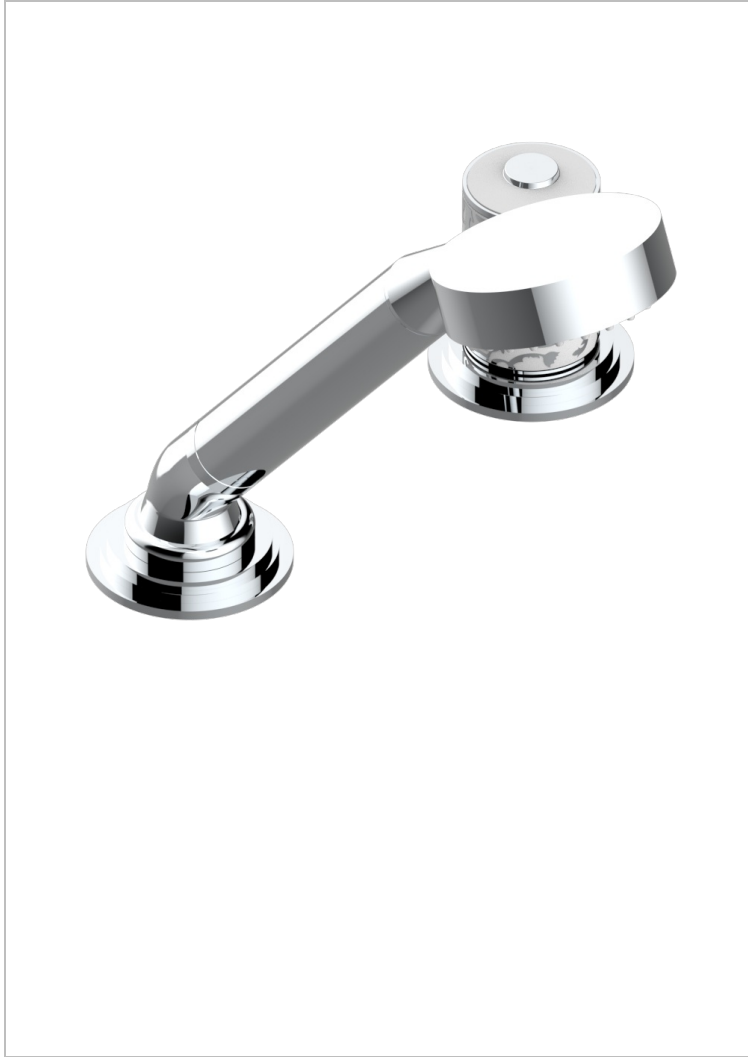

Kit monomando de peluquería : monomando con cartucho progresivo, con teleducha sobre encimera, mando de estilo, soporte y flexo de 2m

CARACTERÍSTICAS

- ACS : 22ACCLY009

ESPECIFICACIONES TÉCNICAS

- Recommandé : 3 bars (max. 5 bars) - Advised : 43,5 psi (max. 72 psi)
- 9,5 l/min à 3 bars (2.5 gpm at 43.5 psi)

ESTÁNDAR

ACABADOS DISPONIBLES

Cerámica negra mate - D30
Cromo - A02
Cromo / dorado - G02
Cromo mate - C02
Dorado - F01
Dorado mate - F07

Dorado pálido - F30
Dorado pálido mate (sin barniz) - F31
Níquel - B01
Níquel mate - C01
Níquel viejo - H28
Pvd blush - H62

Pvd blush mate - H60
Pvd color latón - H49
Pvd color latón mate - H50
Pvd color níquel - H55
Pvd color níquel mate - H56
Pvd color oro - H52

Pvd color oro mate - H53
Pvd grafito - H64
Pvd grafito mate - H65
Pvd marrón bronce - F33
Pvd marrón bronce mate - F34
Pvd umber - H66