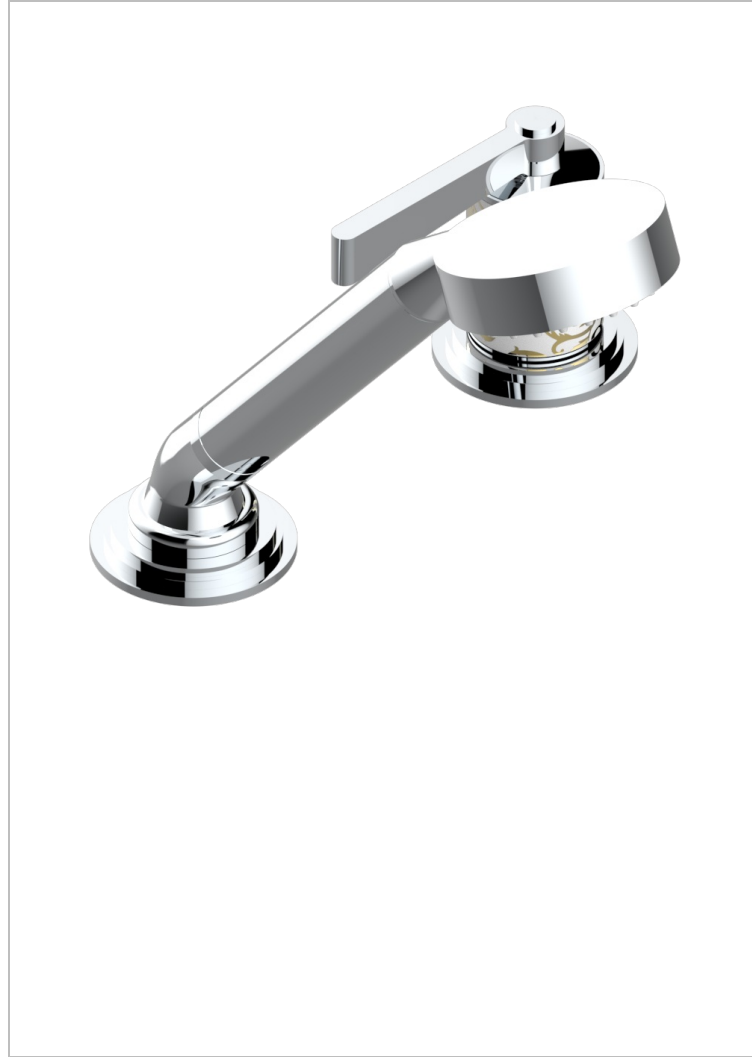

# FROUFROU CON MANETAS

G2P-6532/60A

Kit monomando de peluqueria : monomando con cartucho progresivo, con teleducha sobre encimera, mando de estilo, soporte y flexo de 2m

## CARACTERÍSTICAS

- ACS : 22ACCLY009

## ACABADOS DISPONIBLES

Cerámica negra mate - D30  
Cromo - A02  
Cromo / dorado - G02  
Cromo mate - C02  
Dorado - F01  
Dorado mate - F07

Dorado pálido - F30  
Dorado pálido mate (sin barniz) - F31  
Níquel - B01  
Níquel mate - C01  
Níquel viejo - H28  
Pvd blush - H62