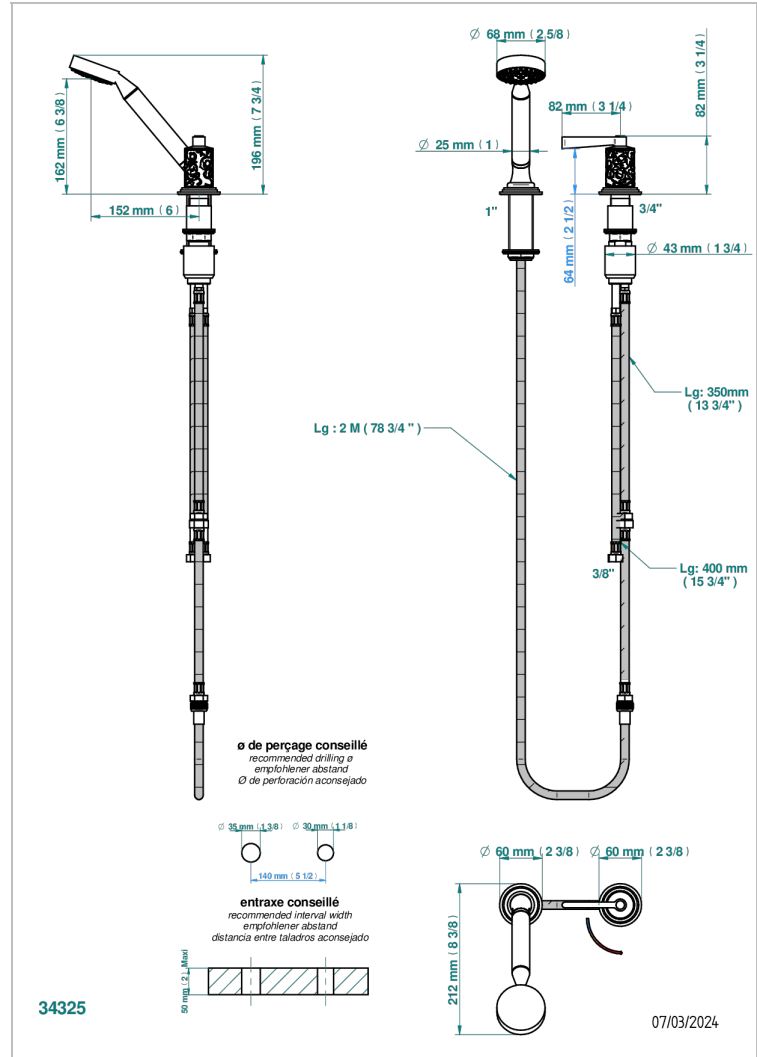

# FROUFROU CON MANETAS

G2P-6532/60A

Kit monomando de peluqueria : monomando con cartucho progresivo, con teleducha sobre encimera, mando de estilo, soporte y flexo de 2m

## CARACTERÍSTICAS

- ACS : 22ACCLY009

## ESPECIFICACIONES TÉCNICAS

- Reconnmandé : 3 bars (max. 5 bars) - Advised : 43,5 psi (max. 72 psi)
- 9,5 l/min à 3 bars (2.5 gpm at 43.5 psi)