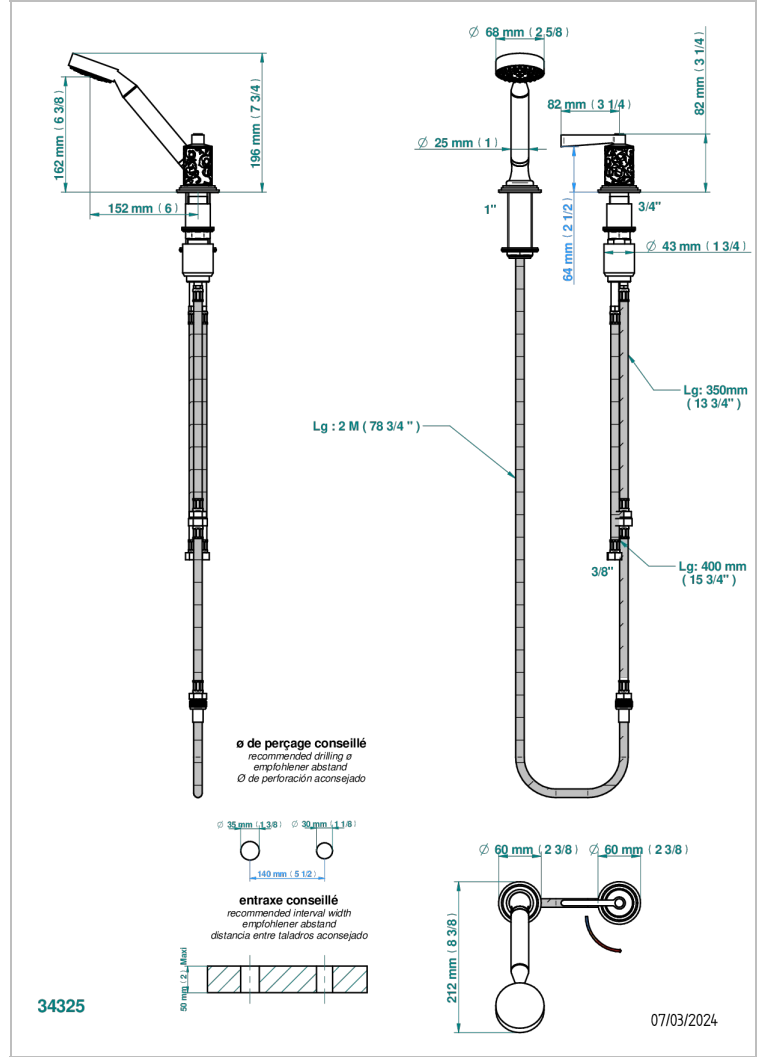

FROUFROU CON MANETAS

G2P-6532/60A

Kit monomando de peluquería : monomando con cartucho progresivo, con teleducha sobre encimera, mando de estilo, soporte y flexo de 2m

THG[®]
PARIS

CARACTERÍSTICAS

- ACS : 22ACCLY009

ESPECIFICACIONES TÉCNICAS

- Recommandé : 3 bars (max. 5 bars) - Advised : 43,5 psi (max. 72 psi)
- 9,5 l/min à 3 bars (2.5 gpm at 43.5 psi)

ESTÁNDAR

ACABADOS DISPONIBLES

Cerámica negra mate - D30
Cromo - A02
Cromo / dorado - G02
Cromo mate - C02
Dorado - F01
Dorado mate - F07