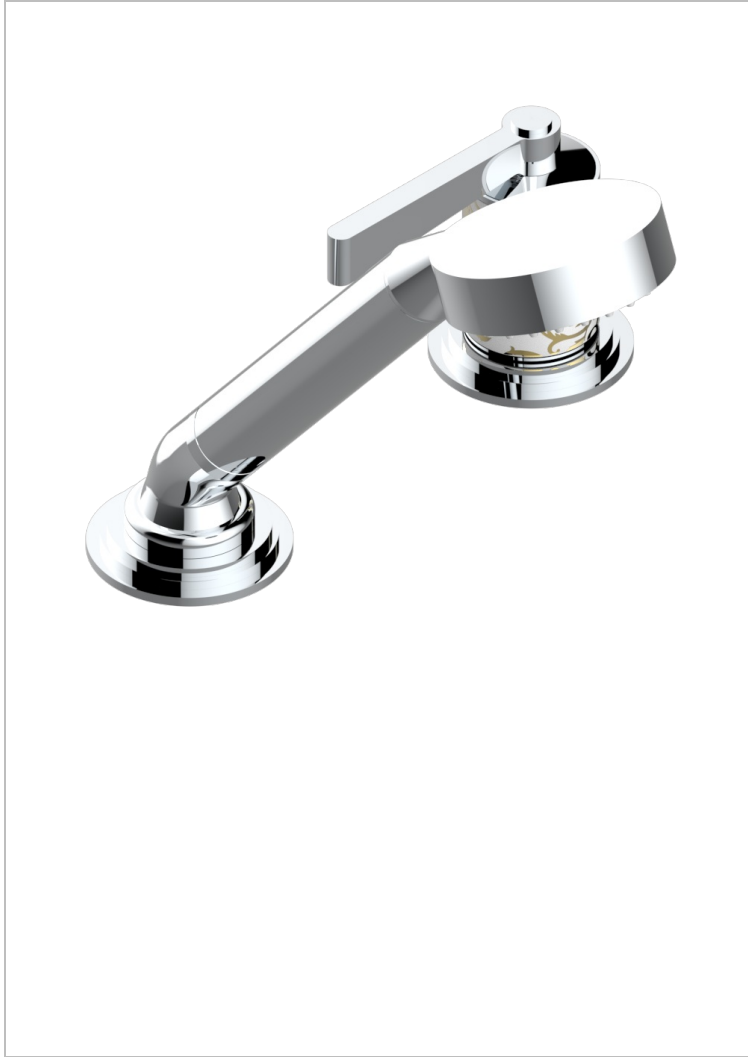

FROUFROU CON MANETAS

G2P-6532/60A

Kit monomando de peluquería : monomando con cartucho progresivo, con teleducha sobre encimera, mando de estilo, soporte y flexo de 2m

THG[®]
PARIS

CARACTERÍSTICAS

- ACS : 22ACCLY009

ESPECIFICACIONES TÉCNICAS

- Recommandé : 3 bars (max. 5 bars) - Advised : 43,5 psi (max. 72 psi)
- 9,5 l/min à 3 bars (2.5 gpm at 43.5 psi)

ESTÁNDAR

ACABADOS DISPONIBLES

Cerámica negra mate - D30
Cromo - A02
Cromo / dorado - G02
Cromo mate - C02
Dorado - F01
Dorado mate - F07

Dorado pálido - F30
Dorado pálido mate (sin barniz) - F31
Níquel - B01
Níquel mate - C01
Níquel viejo - H28
Pvd blush - H62

Pvd blush mate - H60
Pvd color latón - H49
Pvd color latón mate - H50
Pvd color níquel - H55
Pvd color níquel mate - H56
Pvd color oro - H52