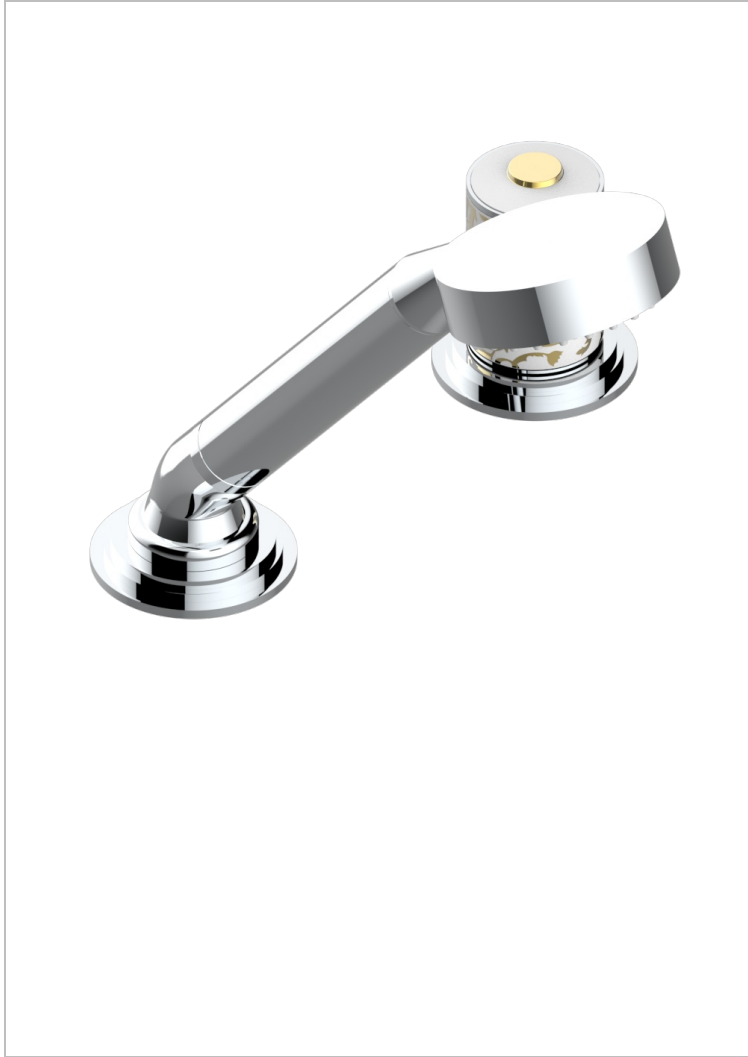

Kit monomando de peluquería : monomando con cartucho progresivo, con teleducha sobre encimera, mando de estilo, soporte y flexo de 2m

CARACTERÍSTICAS

- ACS : 22ACCLY009

ESPECIFICACIONES TÉCNICAS

- Recommandé : 3 bars (max. 5 bars) - Advised : 43,5 psi (max. 72 psi)
- 9,5 l/min à 3 bars (2.5 gpm at 43.5 psi)

ESTÁNDAR

ACABADOS DISPONIBLES

Cerámica negra mate - D30
 Cromo - A02
 Cromo / dorado - G02
 Cromo mate - C02
 Dorado - F01
 Dorado mate - F07

Dorado pálido - F30
 Dorado pálido mate (sin barniz) - F31
 Níquel - B01
 Níquel mate - C01
 Níquel viejo - H28
 Pvd blush - H62

Pvd blush mate - H60
 Pvd color latón - H49
 Pvd color latón mate - H50
 Pvd color níquel - H55
 Pvd color níquel mate - H56
 Pvd color oro - H52

Pvd color oro mate - H53
 Pvd grafito - H64
 Pvd grafito mate - H65
 Pvd marrón bronce - F33
 Pvd marrón bronce mate - F34
 Pvd umber - H66