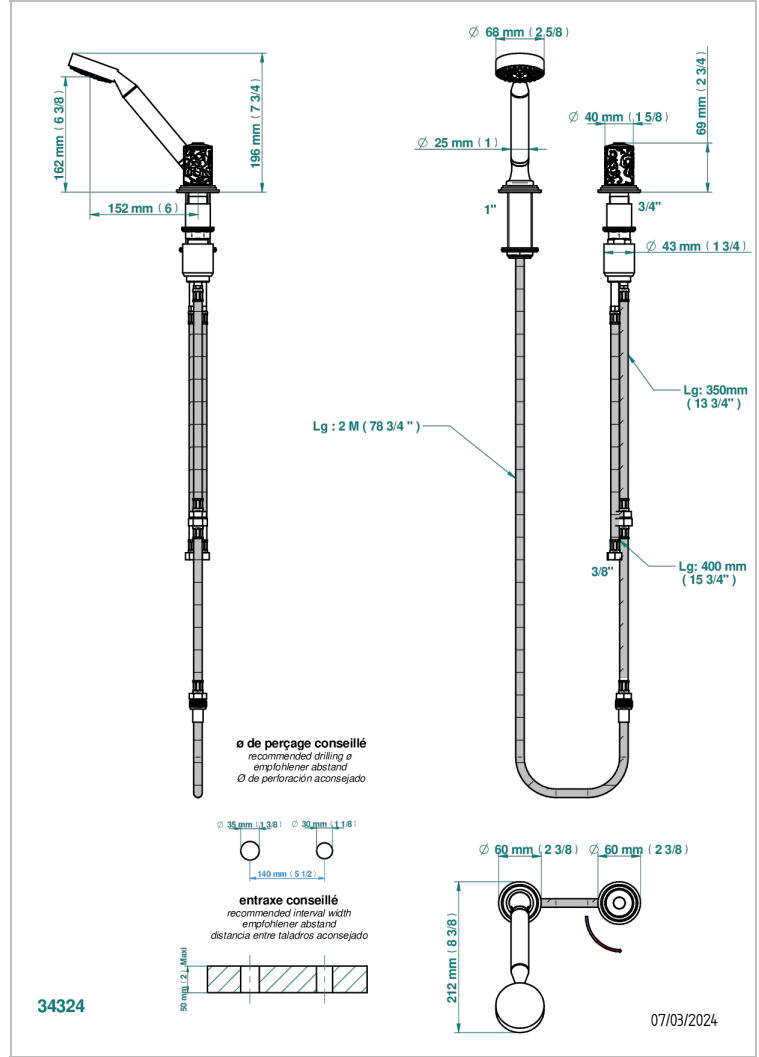

Kit monomando de peluquería : monomando con cartucho progresivo, con teleducha sobre encimera, mando de estilo, soporte y flexo de 2m

CARACTERÍSTICAS

- ACS : 22ACCLY009

ESPECIFICACIONES TÉCNICAS

- Recommandé : 3 bars (max. 5 bars) - Advised : 43,5 psi (max. 72 psi)
- 9,5 l/min à 3 bars (2.5 gpm at 43.5 psi)

ESTÁNDAR

ACABADOS DISPONIBLES

Cerámica negra mate - D30
 Cromo - A02
 Cromo / dorado - G02
 Cromo mate - C02
 Dorado - F01
 Dorado mate - F07

Dorado pálido - F30
 Dorado pálido mate (sin barniz) - F31
 Níquel - B01
 Níquel mate - C01
 Níquel viejo - H28
 Pvd blush - H62

Pvd umber mate - H67