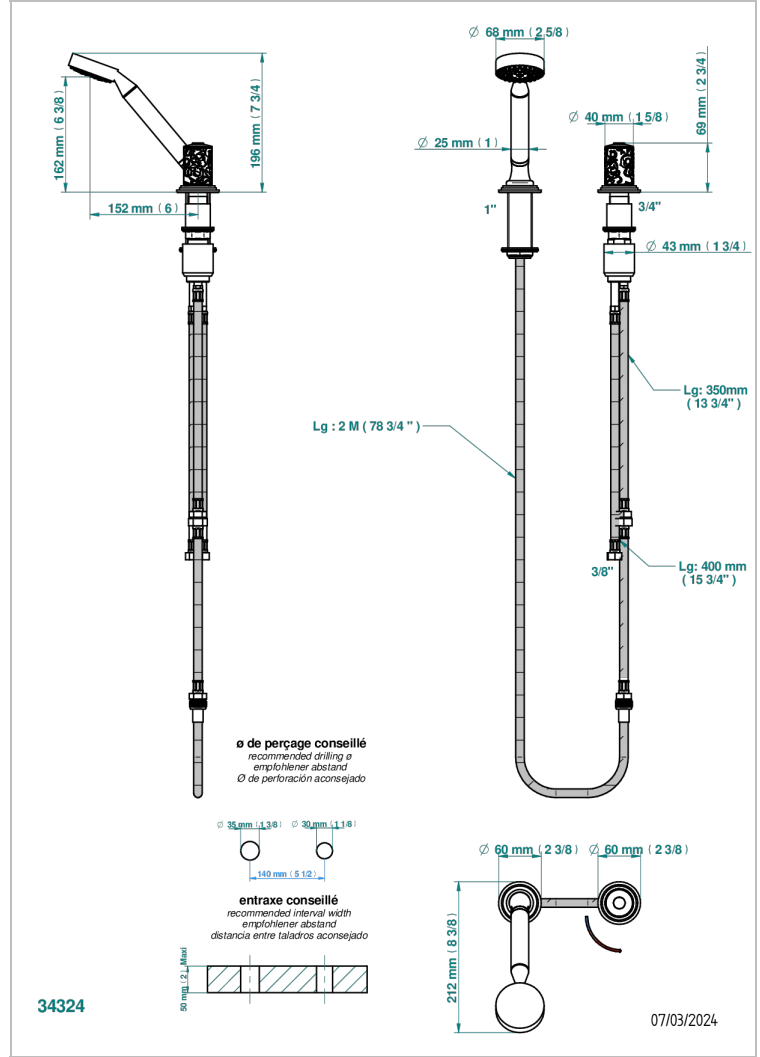

Kit monomando de peluquería : monomando con cartucho progresivo, con teleducha sobre encimera, mando de estilo, soporte y flexo de 2m

### CARACTERÍSTICAS

- ACS : 22ACCLY009

### ESPECIFICACIONES TÉCNICAS

- Recommandé : 3 bars (max. 5 bars) - Advised : 43,5 psi (max. 72 psi)
- 9,5 l/min à 3 bars (2.5 gpm at 43.5 psi)