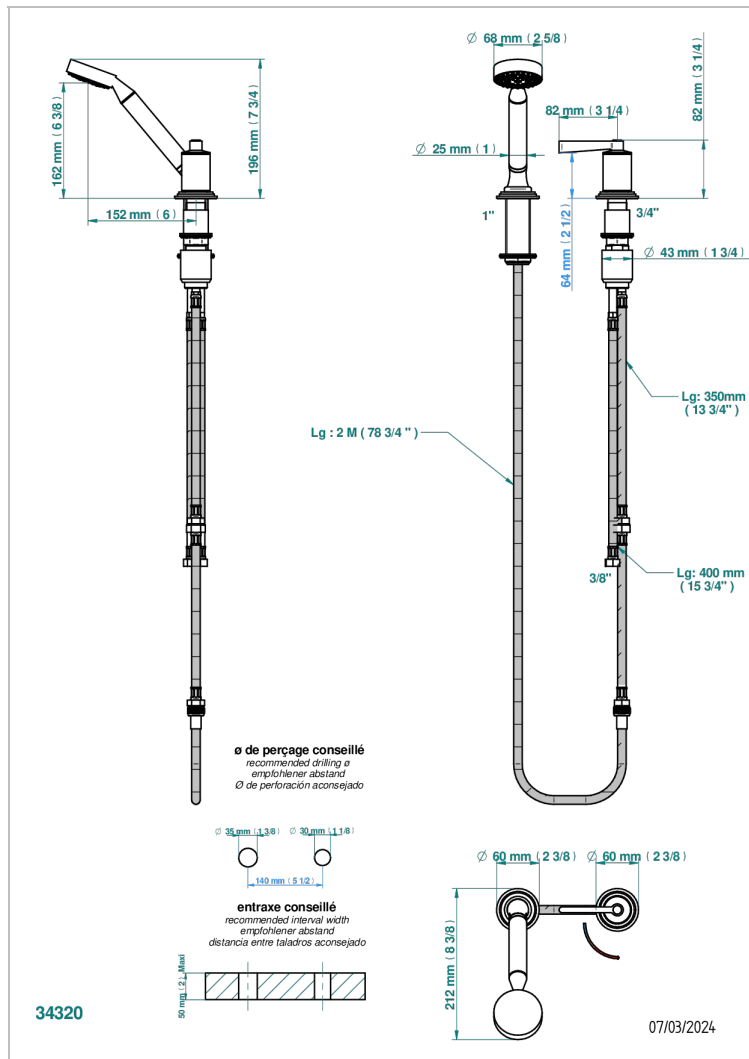

FAUBOURG PORCELAINE NOIRE A MANETTES

G2M-6532/60A

Mitigeur à cartouche progressive avec croisillon de style, douchette, coulant et flexible 2 m

CARACTÉRISTIQUES

- Douchette alimentée par un mitigeur progressif pour plus de confort
- Flexible métallique 2 m double agrafage avec système de changement par le dessus
- Douchette en laiton avec tapis Easyclean, réducteur de débit et clapet anti-retour
- ACS : 22ACCLY009

CERTIFICATIONS

SPÉCIFICATIONS TECHNIQUES

- Recommandé : 3 bars (max. 5 bars) - Advised : 43,5 psi (max. 72 psi)
- 9,5 l/min à 3 bars (2.5 gpm at 43.5 psi)

FINITIONS DISPONIBLES

Chromé - A02
Chromé / doré - G02
Chromé mat - C02
Doré brillant - F01
Doré mat - F07
Laiton fumé naturel - A13

Nickel brillant - B01
Nickel mat - C01
Noir mat céramique - D30
Or pâle - F30
Or pâle mat - F31
Pvd blush - H62

Pvd blush mat - H60
Pvd couleur bronze brown - F33
Pvd couleur bronze brown - mat - F34
Pvd couleur doré - H52
Pvd couleur doré mat - H53
Pvd couleur laiton - H49

Pvd couleur laiton mat - H50
Pvd couleur nickel - H55
Pvd couleur nickel mat - H56
Pvd graphite - H64
Pvd graphite mat - H65
Pvd umber - H66

Pvd umber mat - H67
Vieux nickel - H28